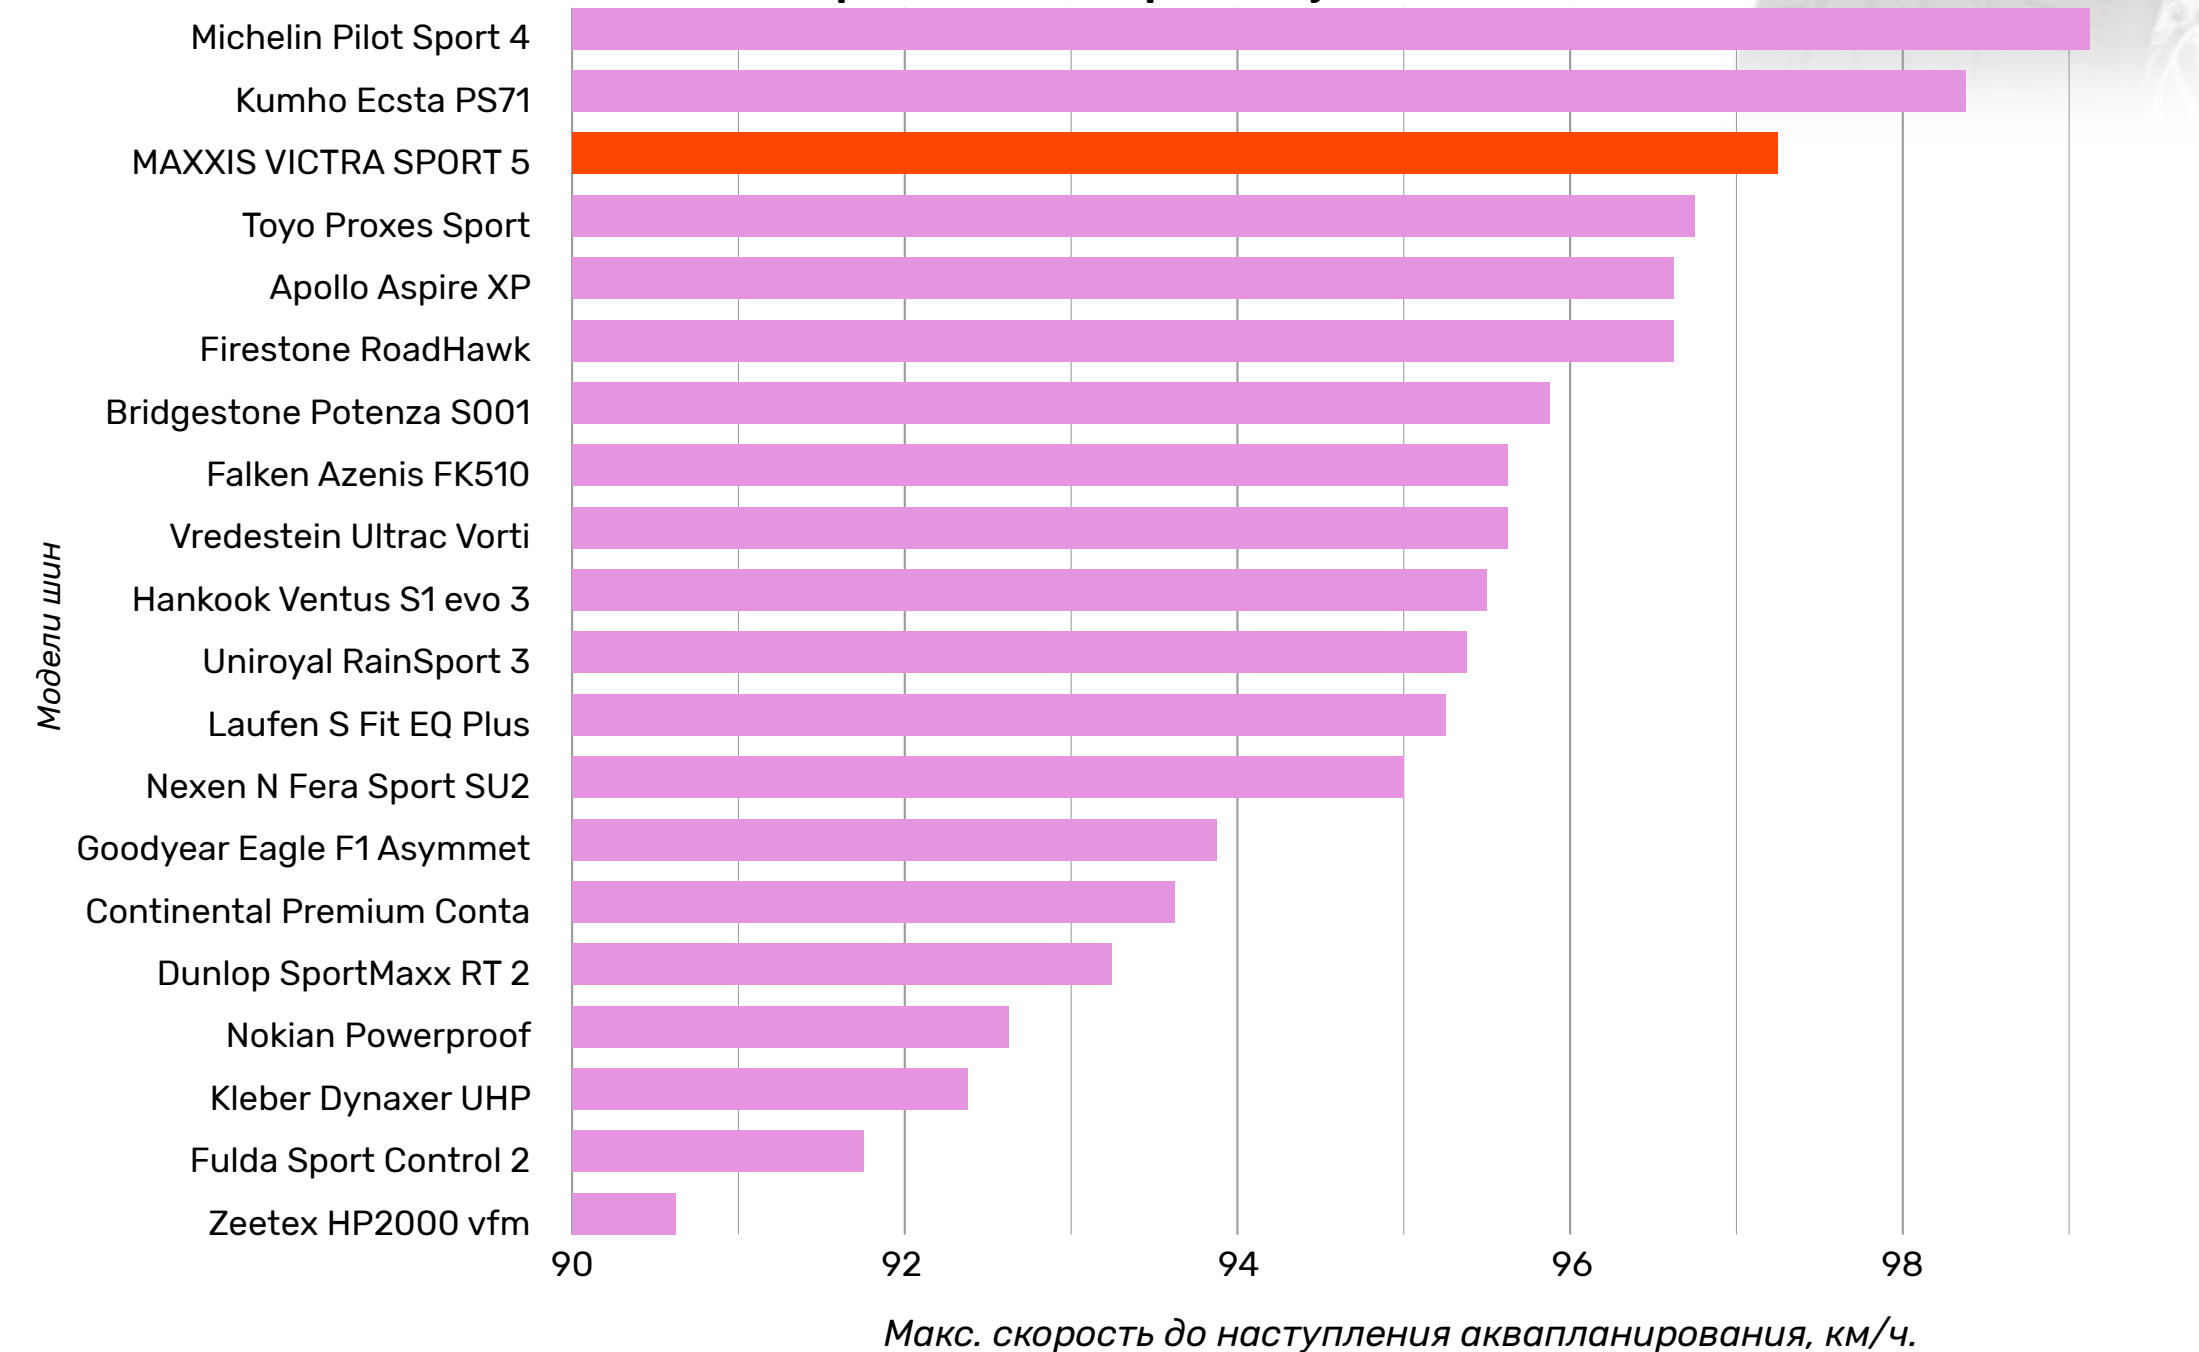

Управляемость на влажном покрытии

Maxxis Результаты шинных тестов

MAXXIS

www.maxxisrus.ru

VICTRA SPORT 5

Тест летних шин от Auto Bild, 2020

Протестировано 20 моделей шин

245/45 R18

Управляемость на влажном покрытии

Аквапланирование на прямом участке

Maxxis Результаты шинных тестов

MAXXIS

www.maxxisrus.ru

VICTRA SPORT 5

Тест летних шин от Auto Bild, 2020

Протестировано 20 моделей шин