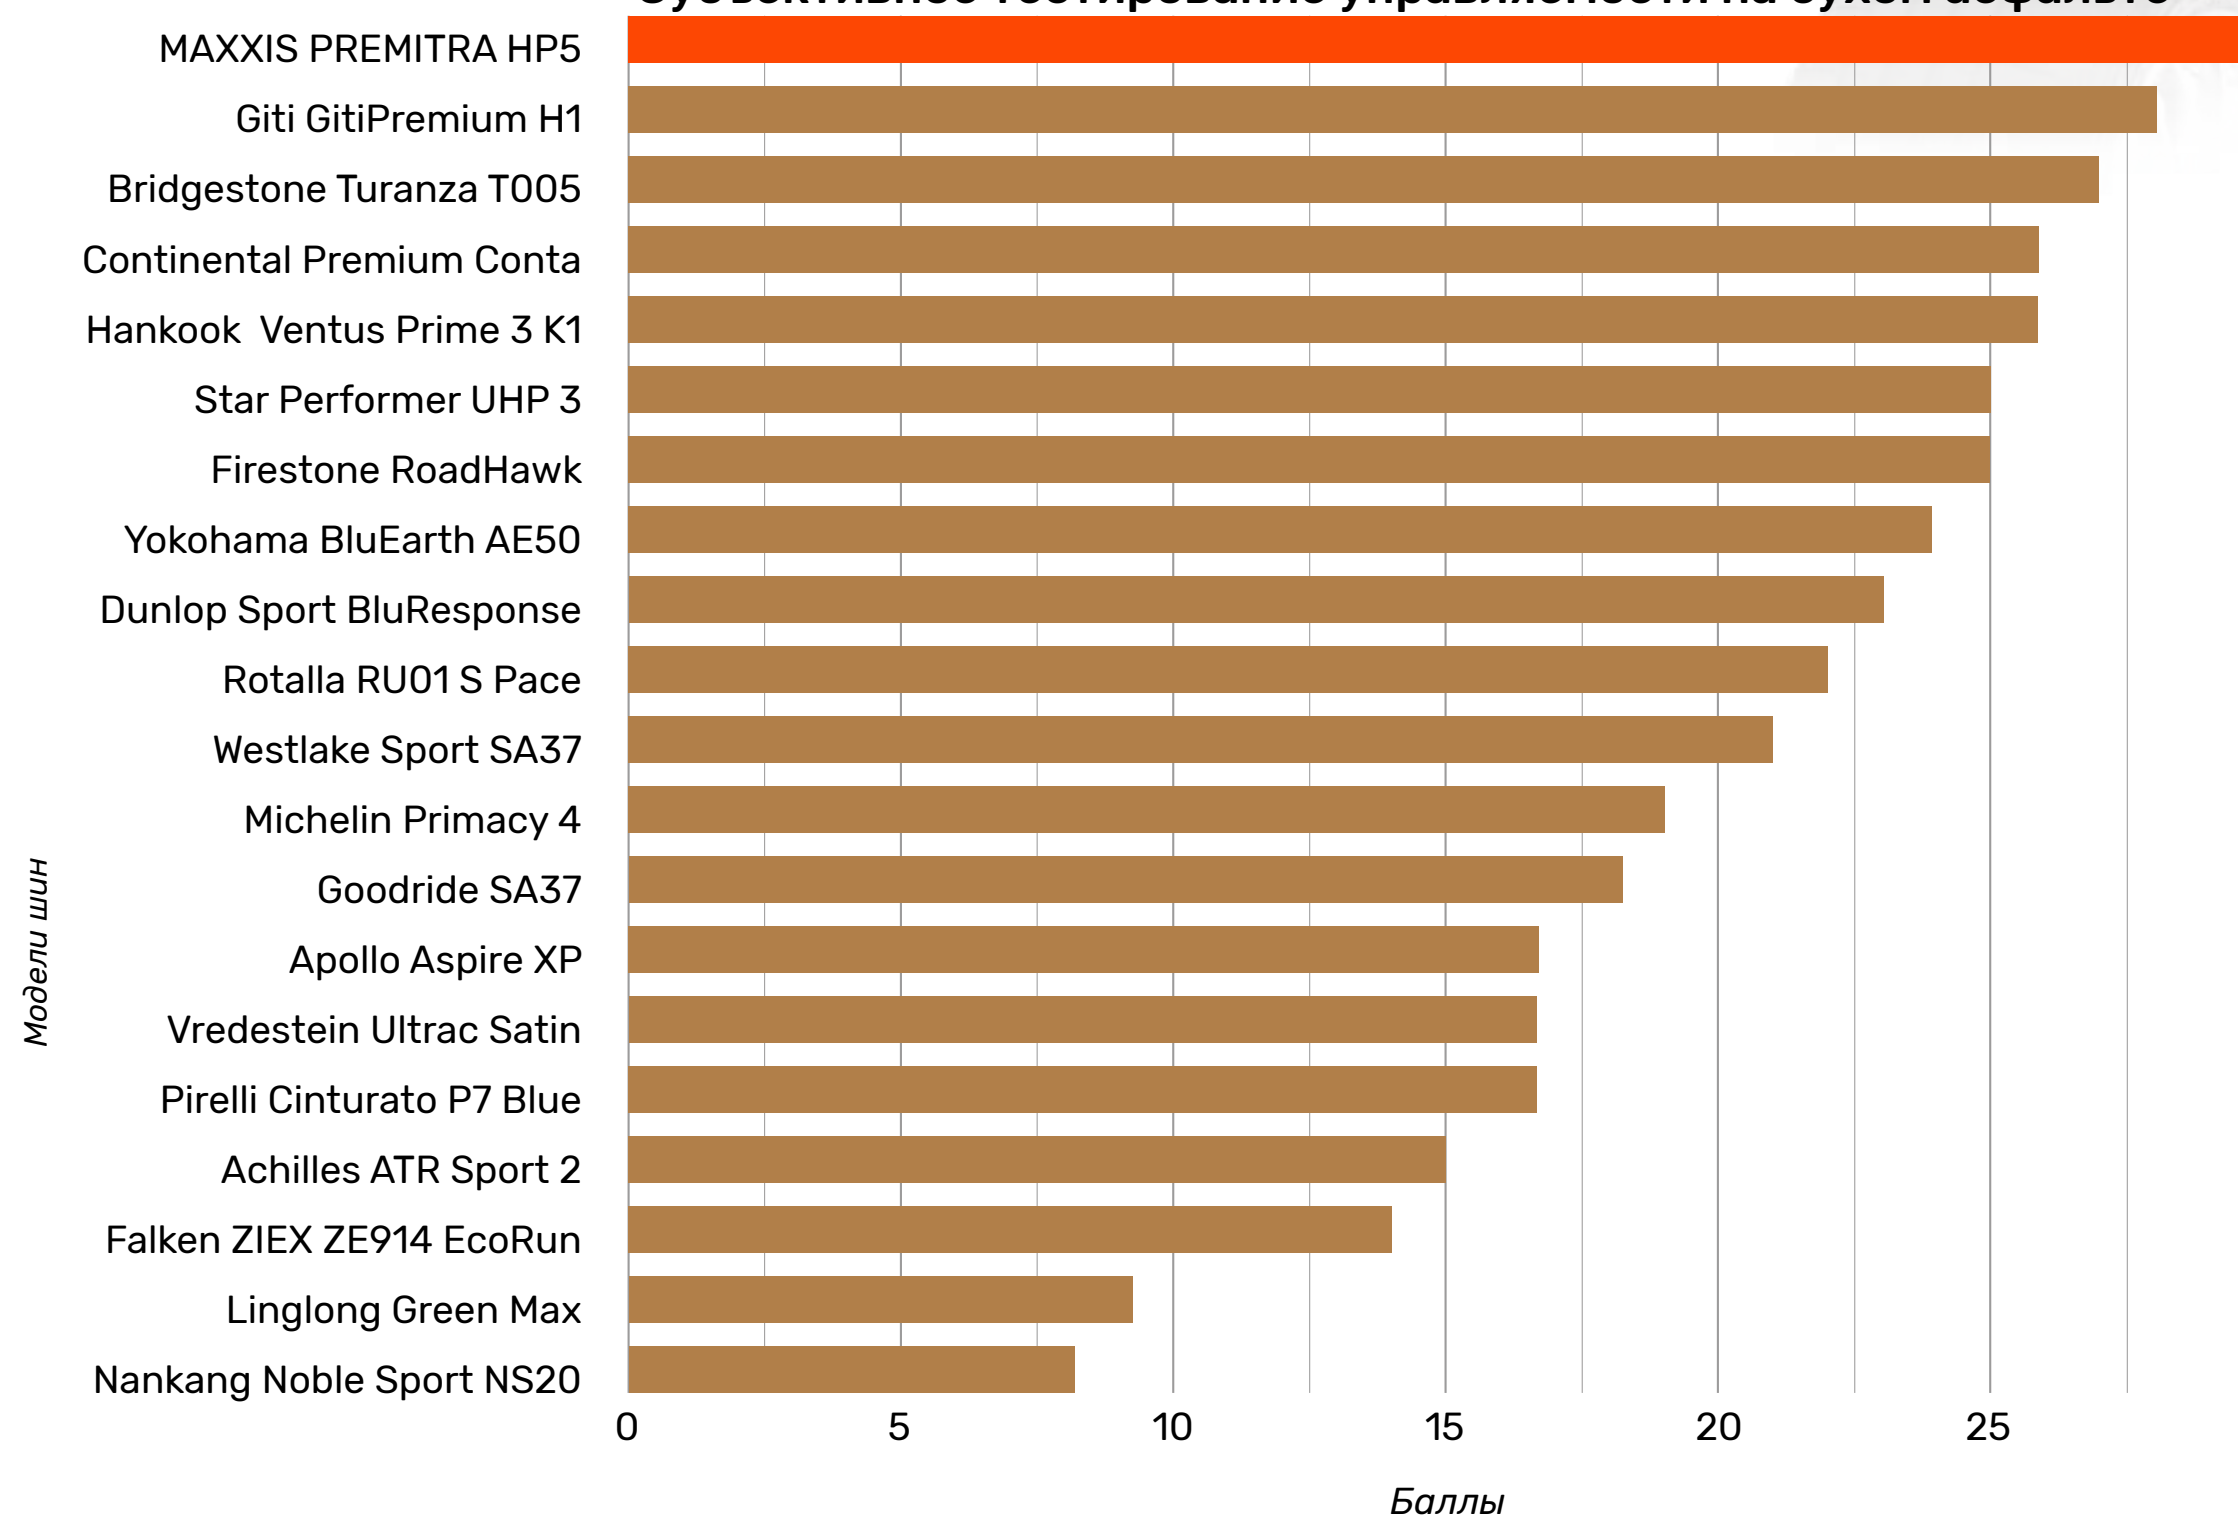

Субъективное тестирование управляемости на сухом асфальте