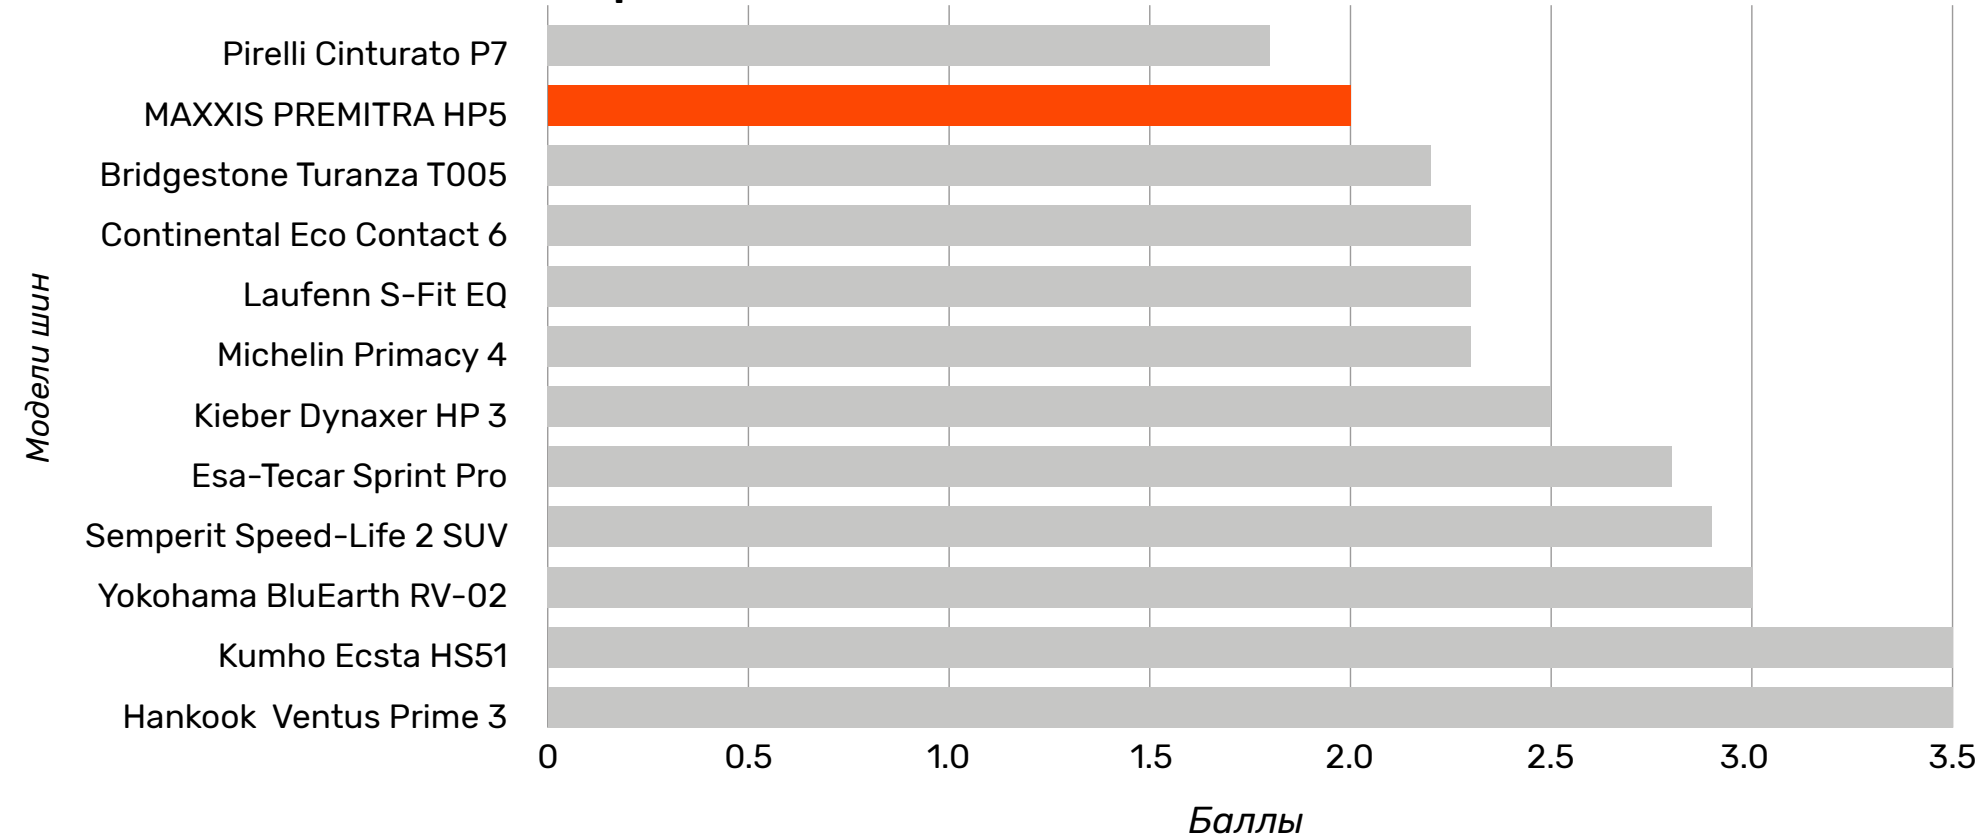

Управляемость