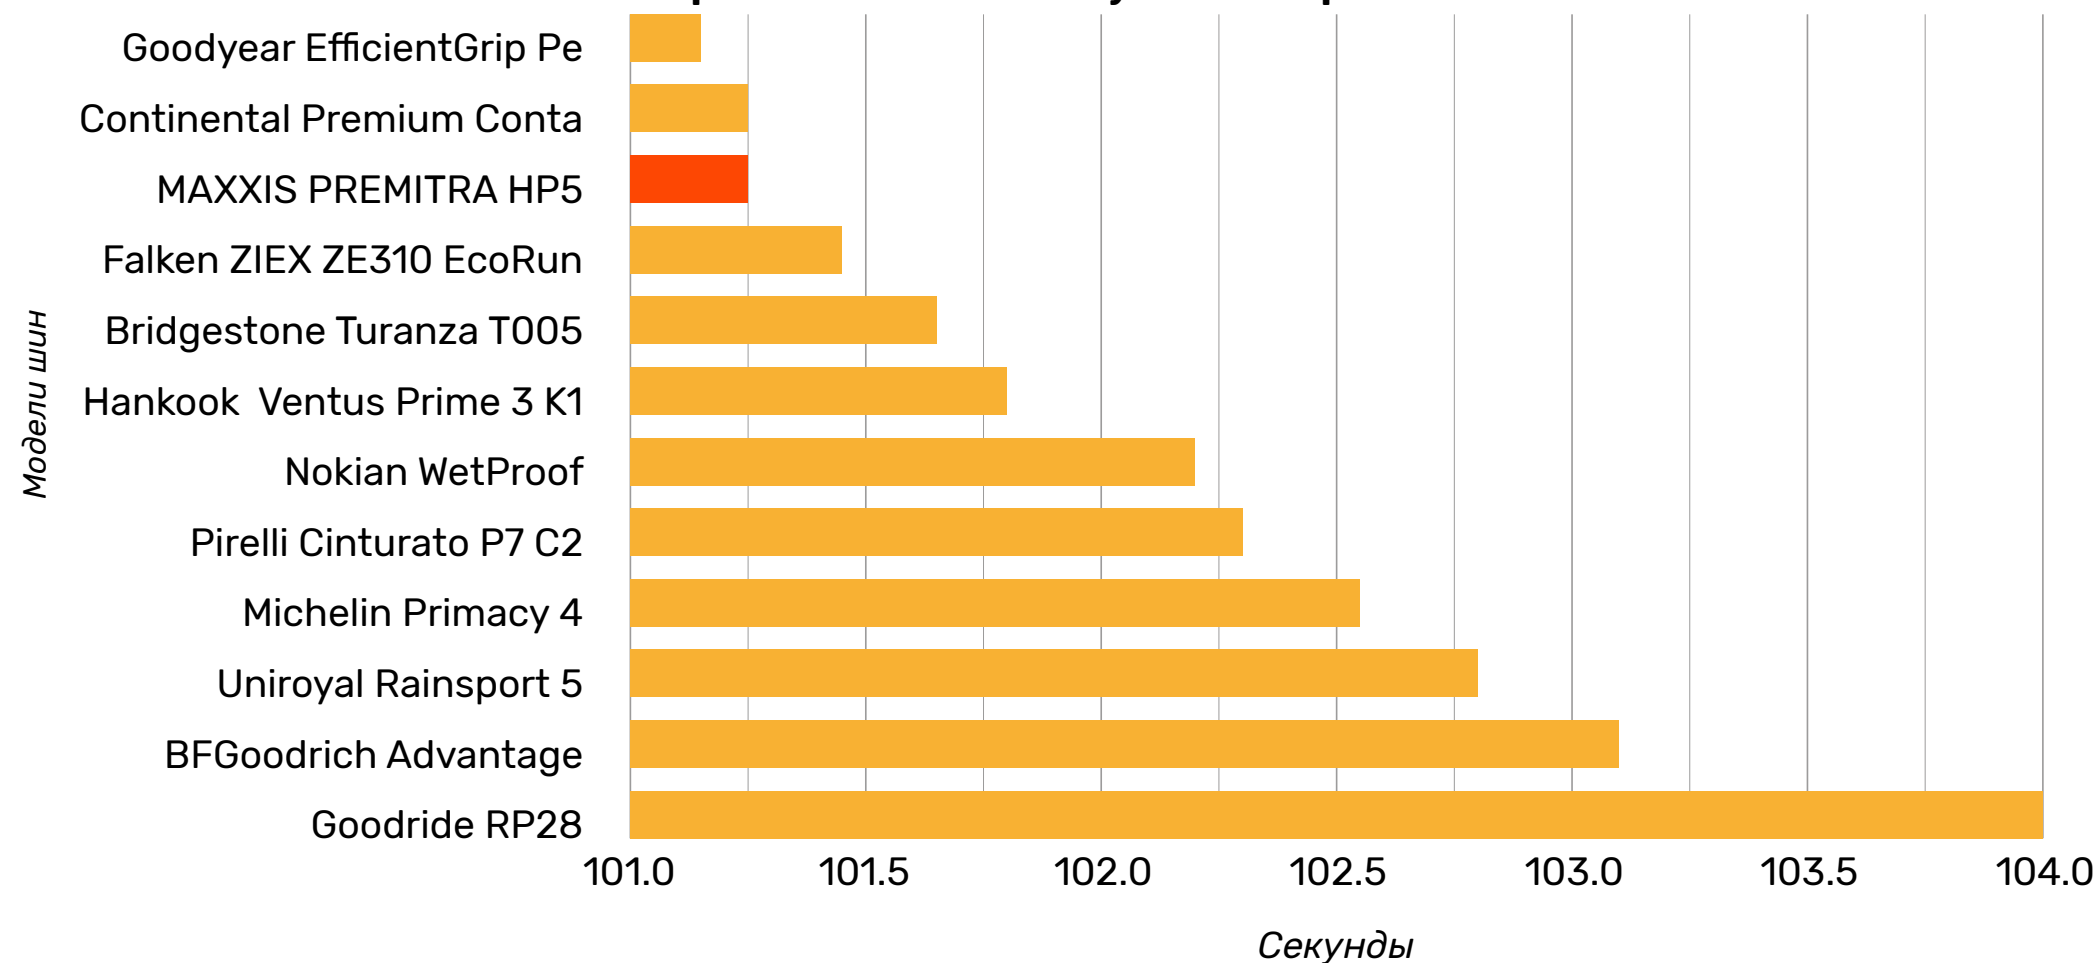

www.maxxisrus.ru

PREMITRA HP5

Итоговый обзор результатов тестов летних шин в 2020 г.-

Эффективность на сухом покрытии

Протестировано 12 моделей шин

205/55 R16

Управляемость на сухом покрытии

Субъективное тестирование управляемости на сухом асфальте