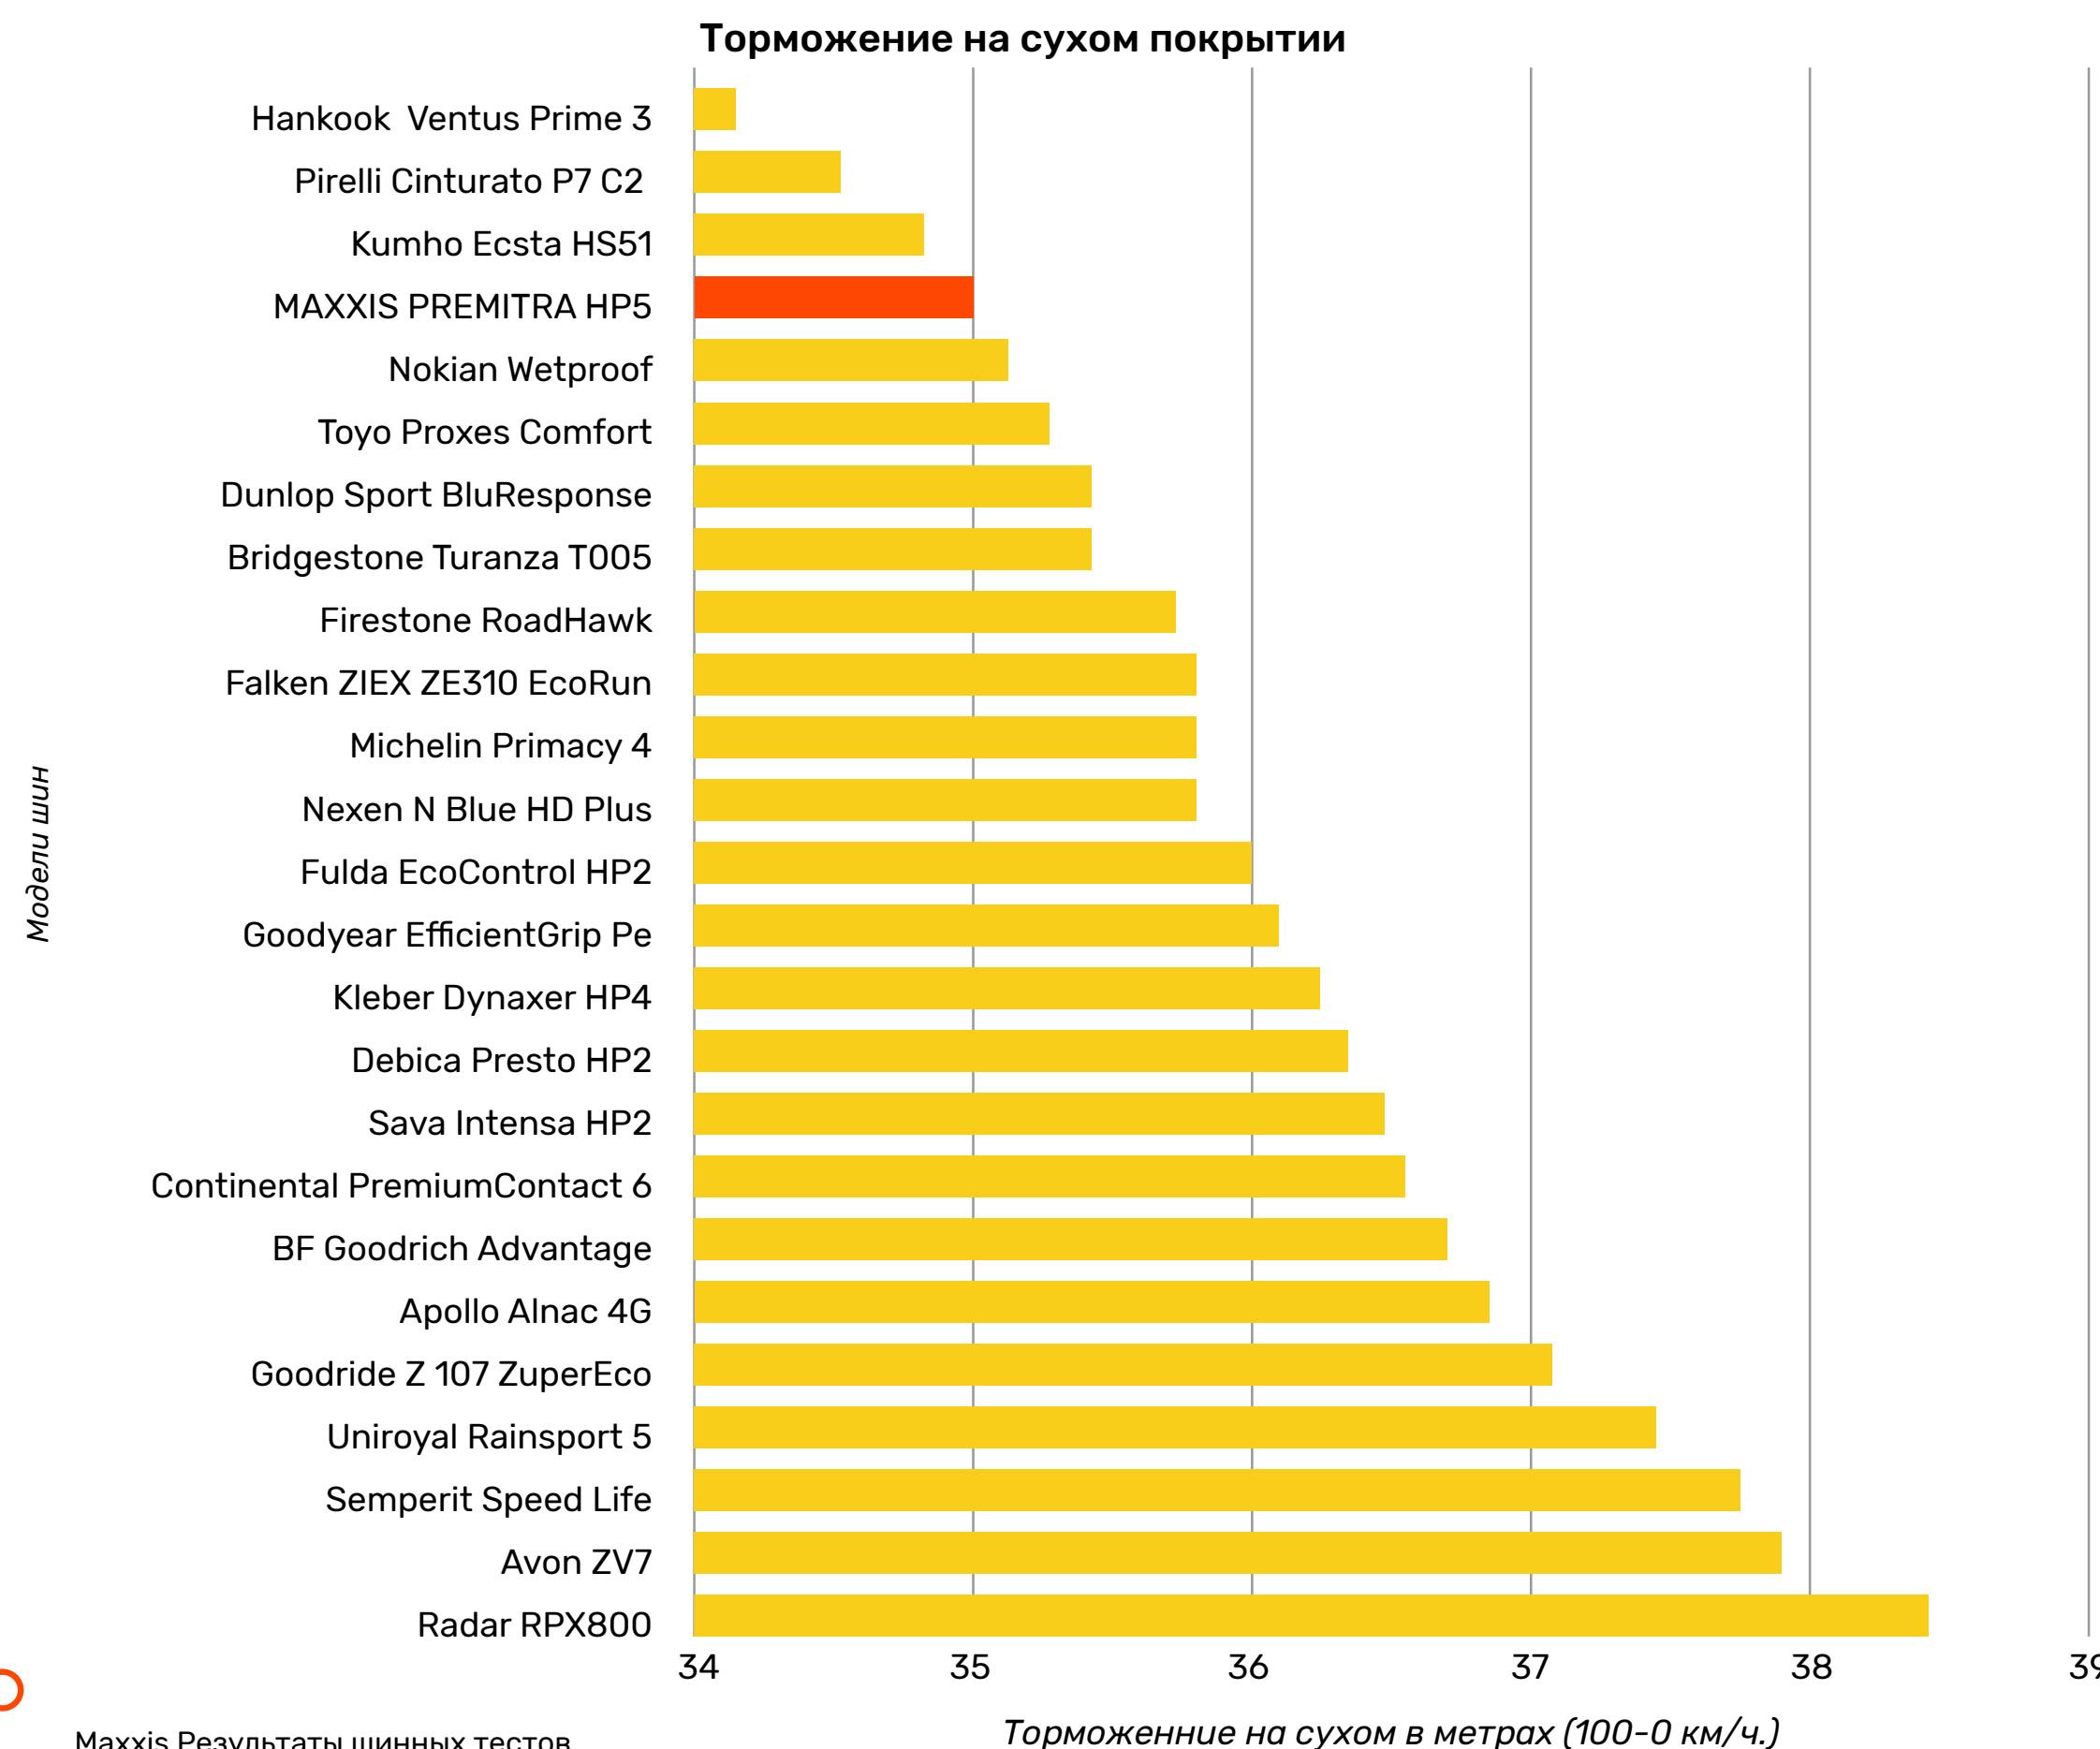

Аквапланирование в повороте

PREMITRA HP5

Тест летних шин на торможение от Auto Bild, 2021

Протестировано 53 модели шин

205/55 R16

9-е место по результатам всех дисциплин

17-е место в торможении на мокром асфальте