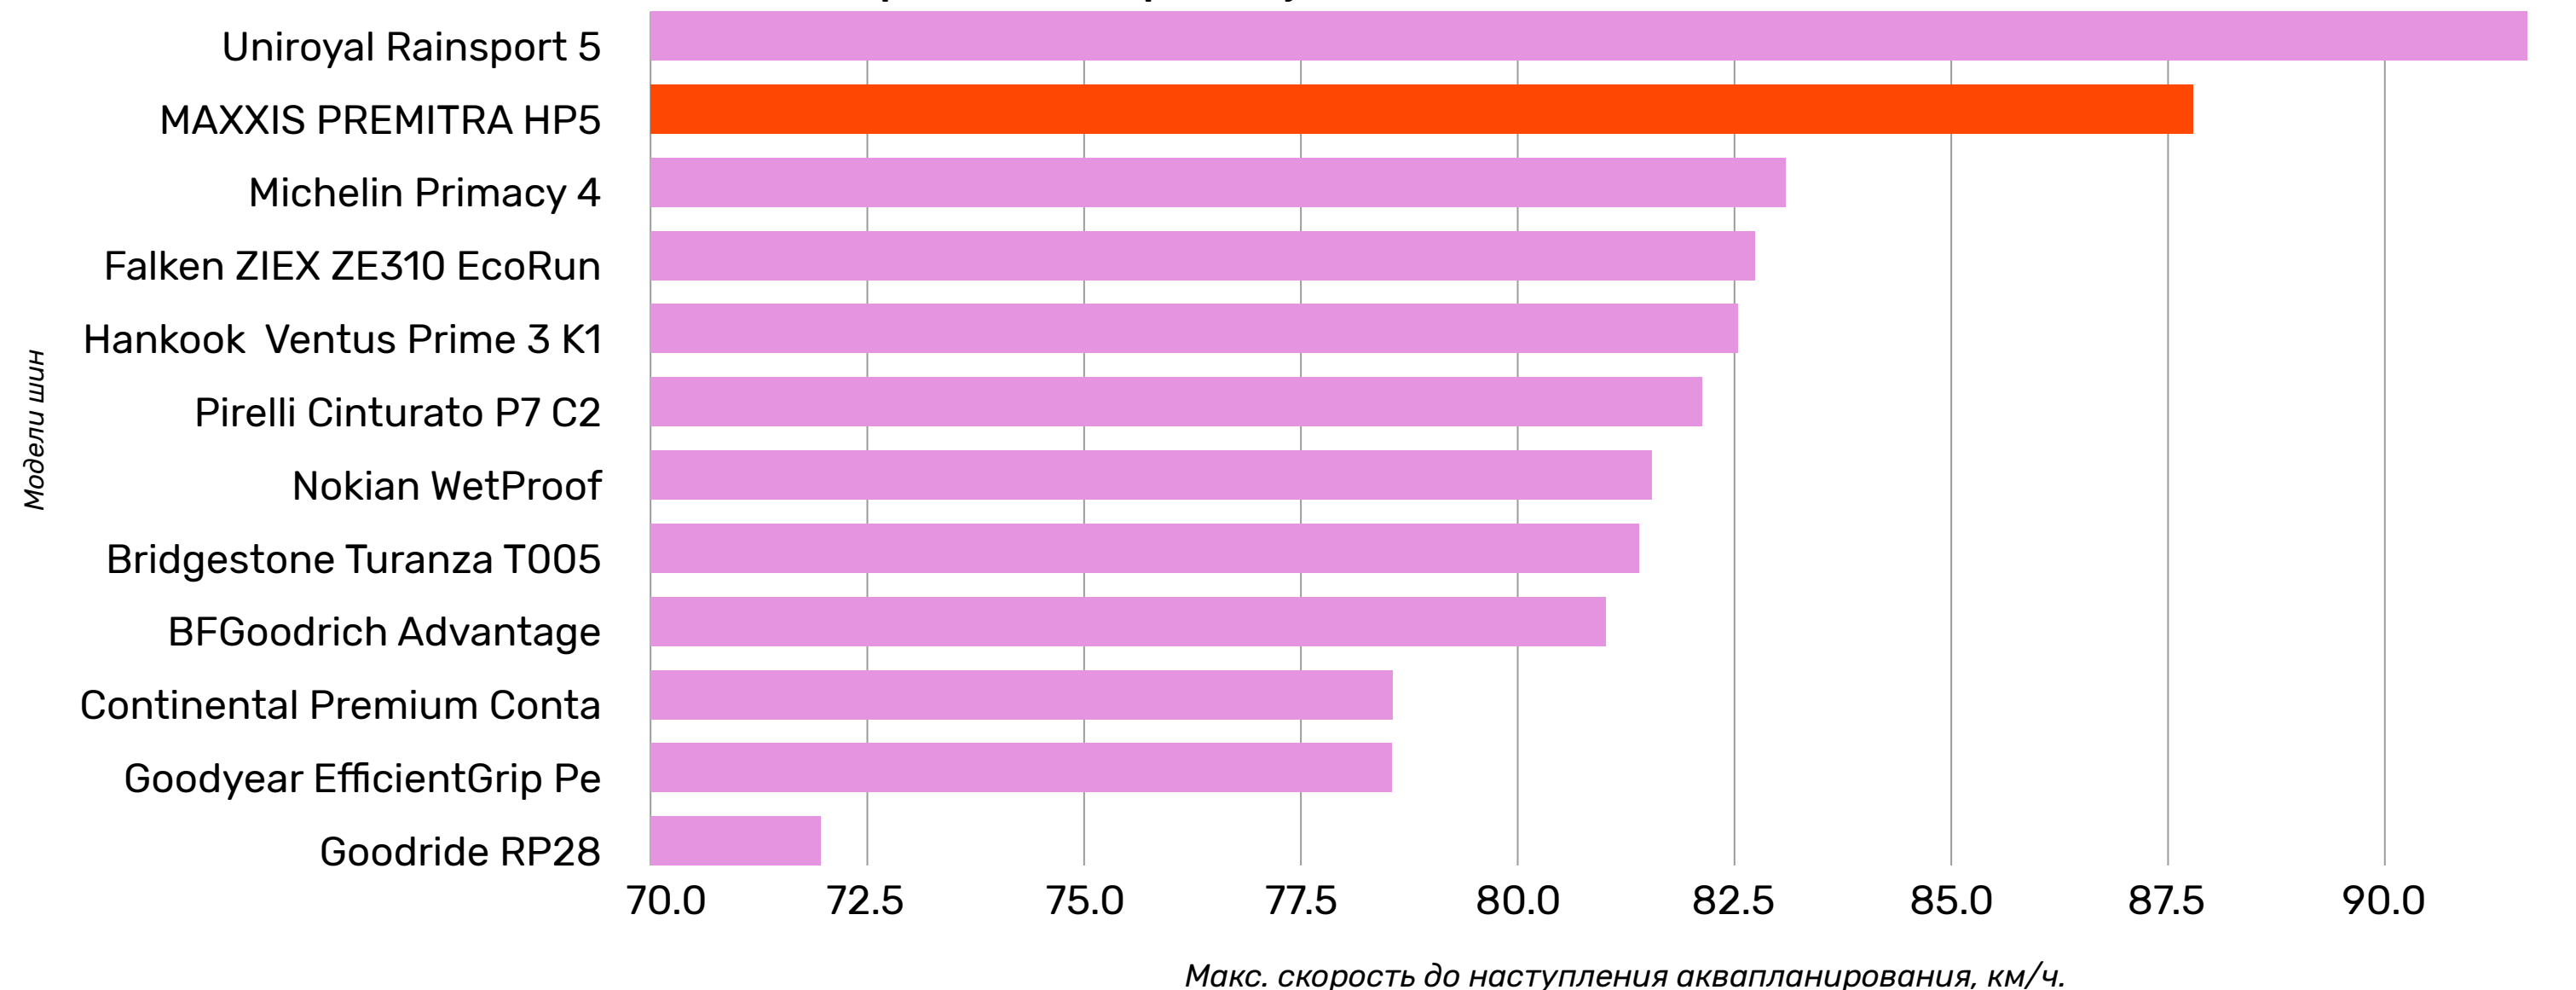

PREMITRA HP5

Итоговый обзор результатов тестов летних шин в 2020 г. -

Эффективность на мокром асфальте

Протестировано 12 моделей шин

205/55 R16

Аквапланирование на прямом участке

PREMITRA HP5

Тест летних шин от Auto Zeitung, 2020 - Эффективность на сухом асфальте