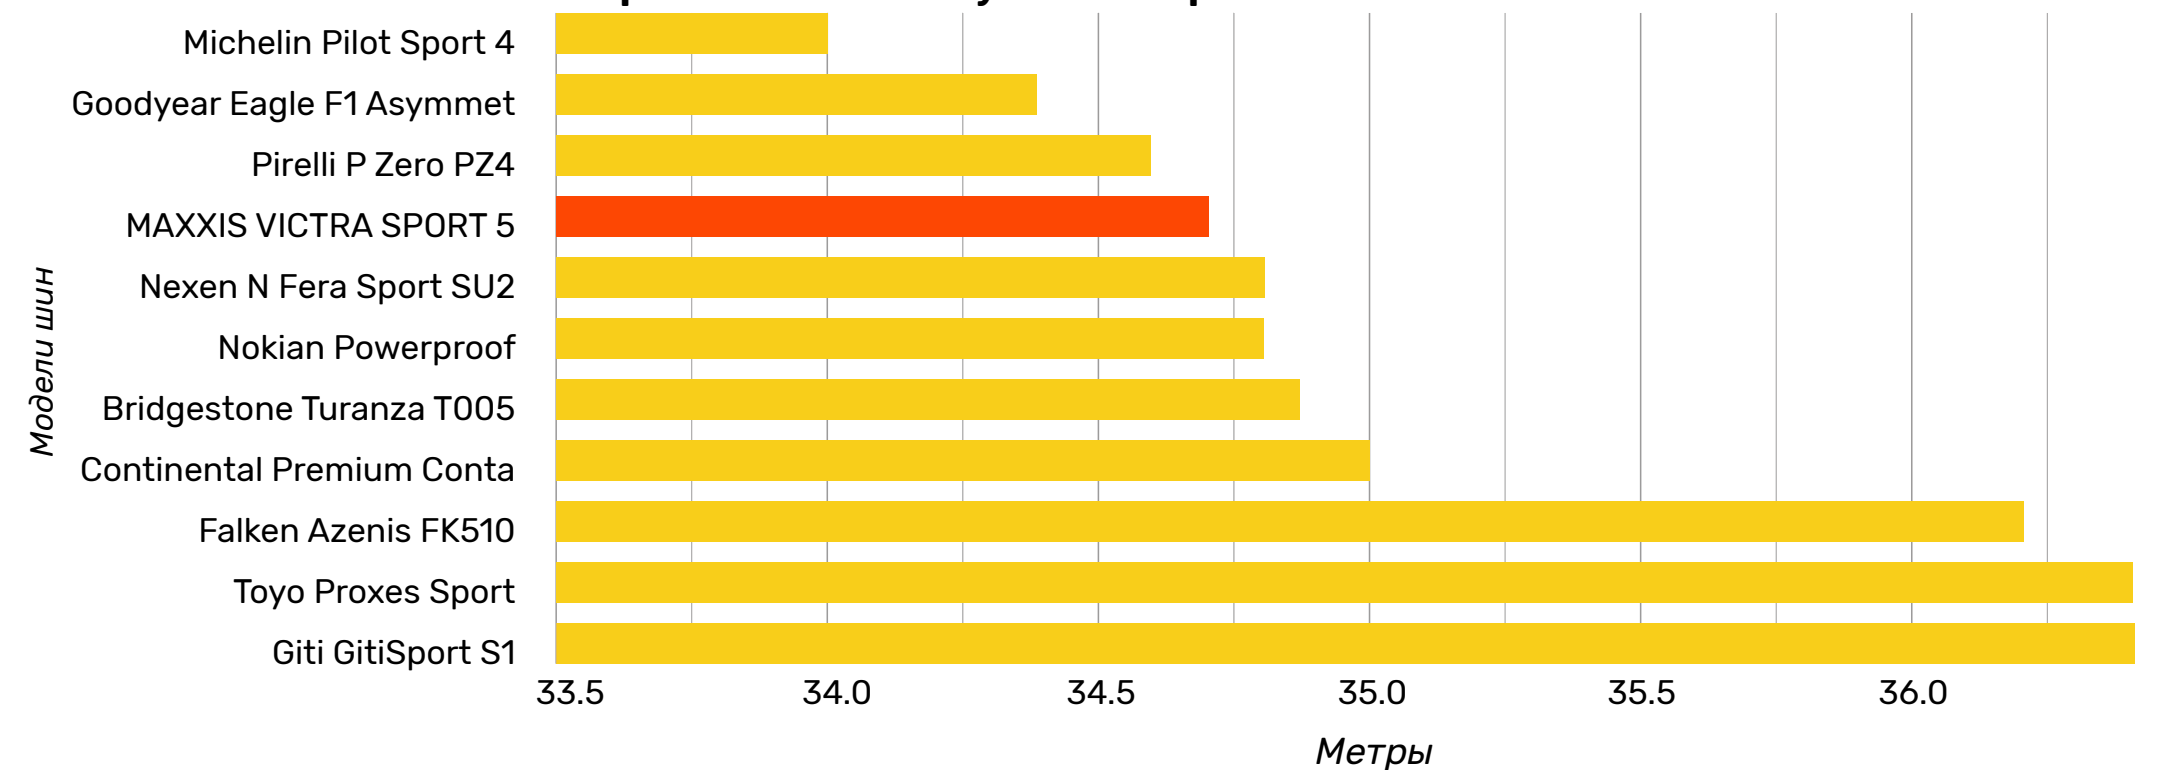

Износостойкость

Общий результат по всем дисциплинам

VICTRA SPORT 5

Тест летних 18-дюймовых шин от AMS, 2020

Протестировано 11 моделей шин

225/45 R18

Торможение на сухом покрытии

Субъективное тестирование управляемости на сухом покрытии