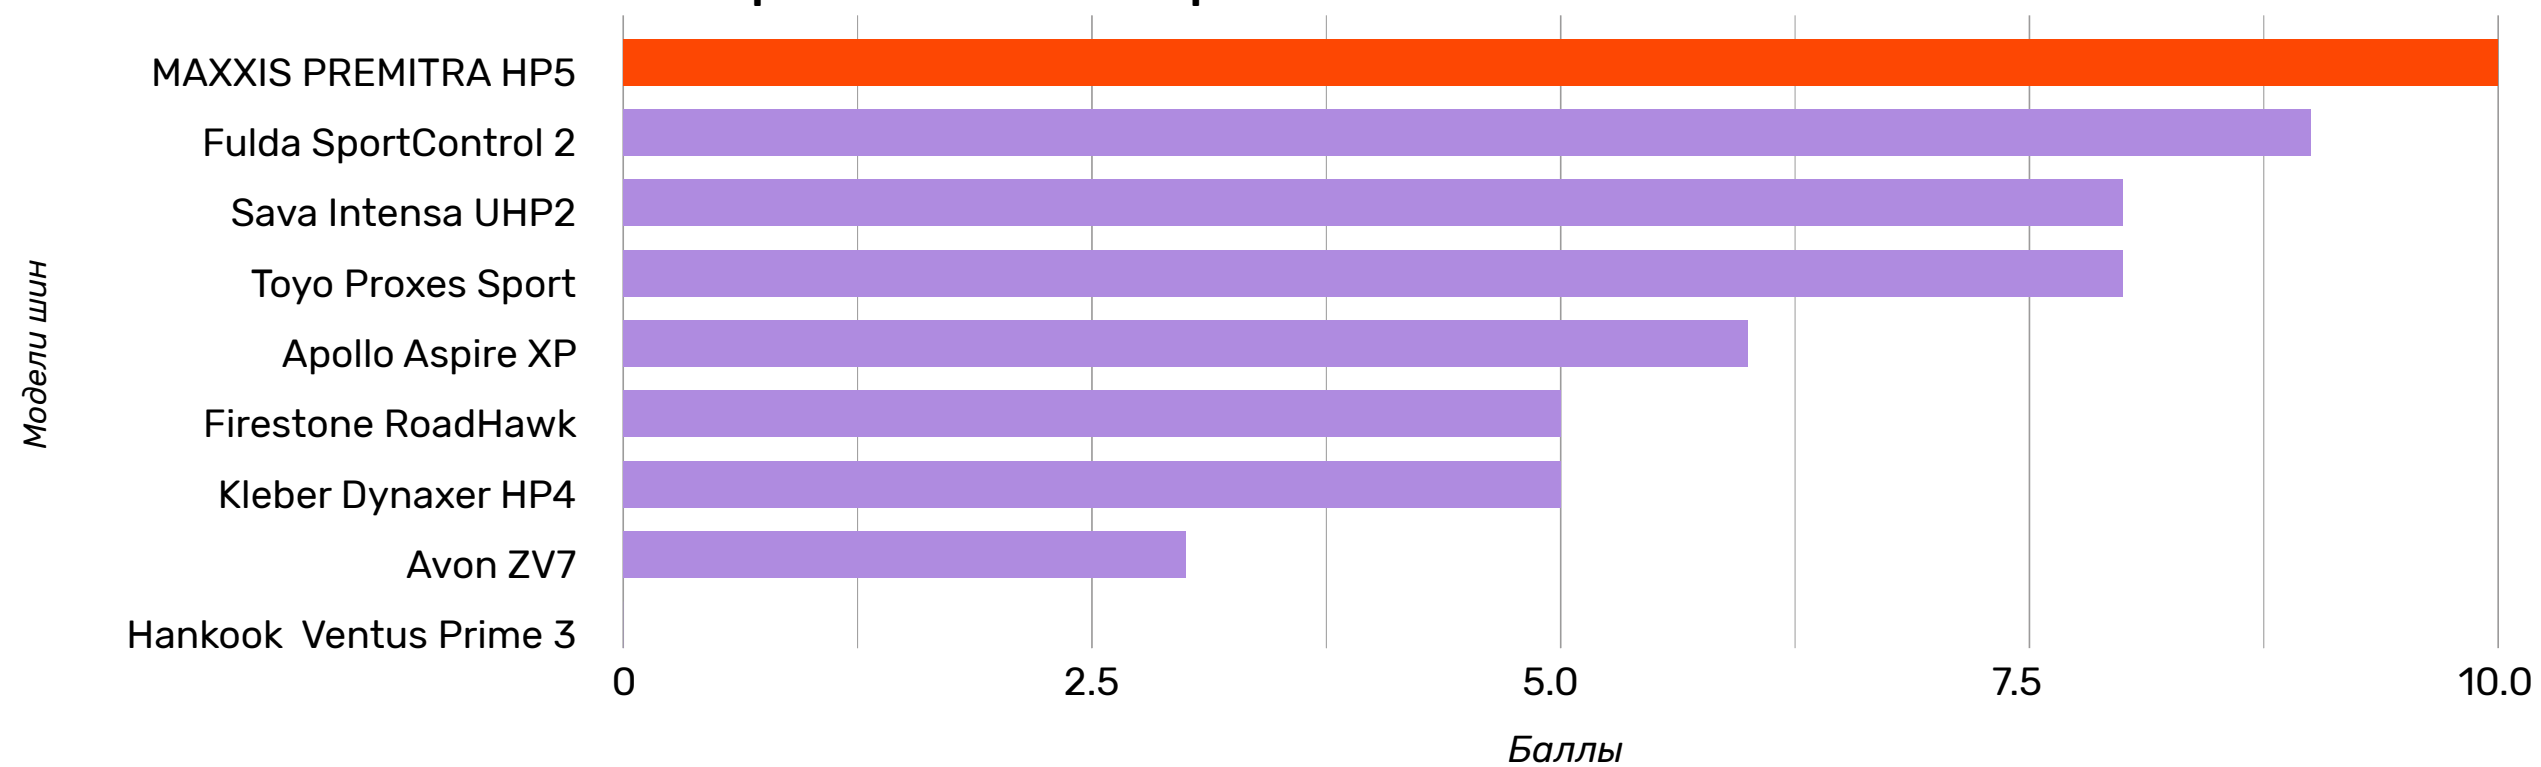

Поперечное аквапланирование