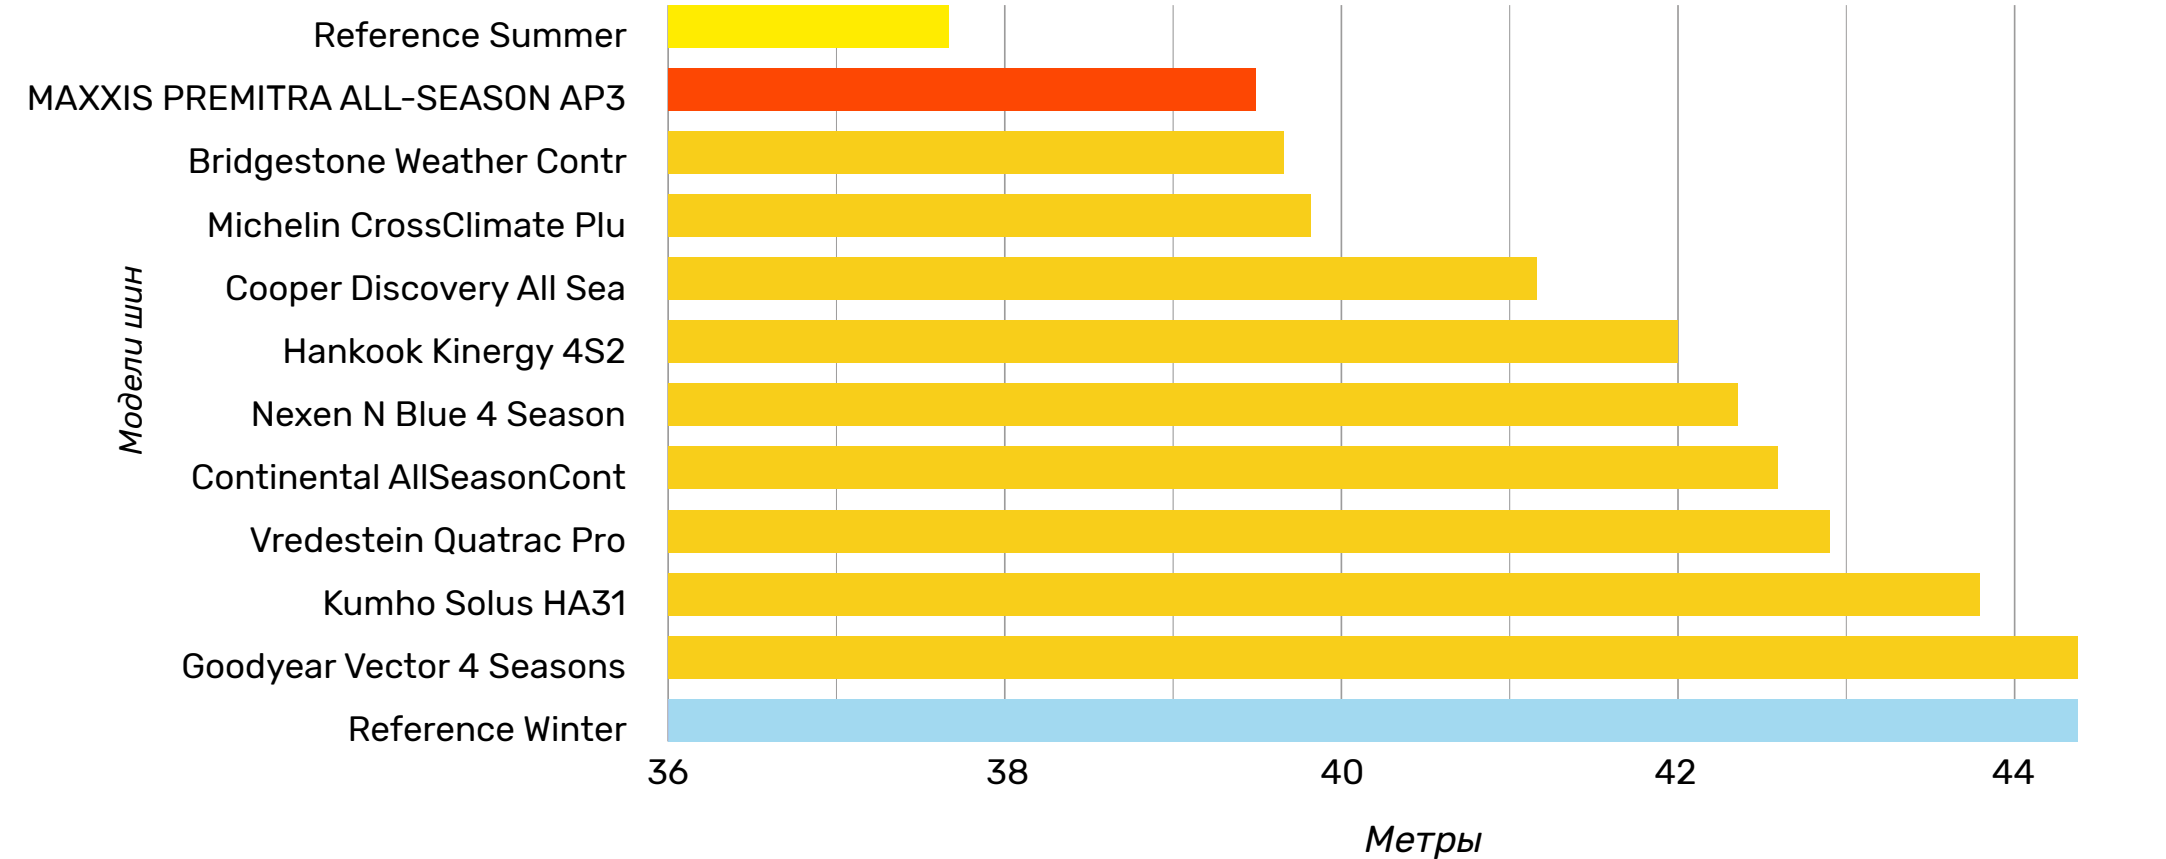

Тест всесезонных шин от Auto Bild, 2019

Протестировано 12 моделей шин

225/45 R17

Торможение на сухом асфальте