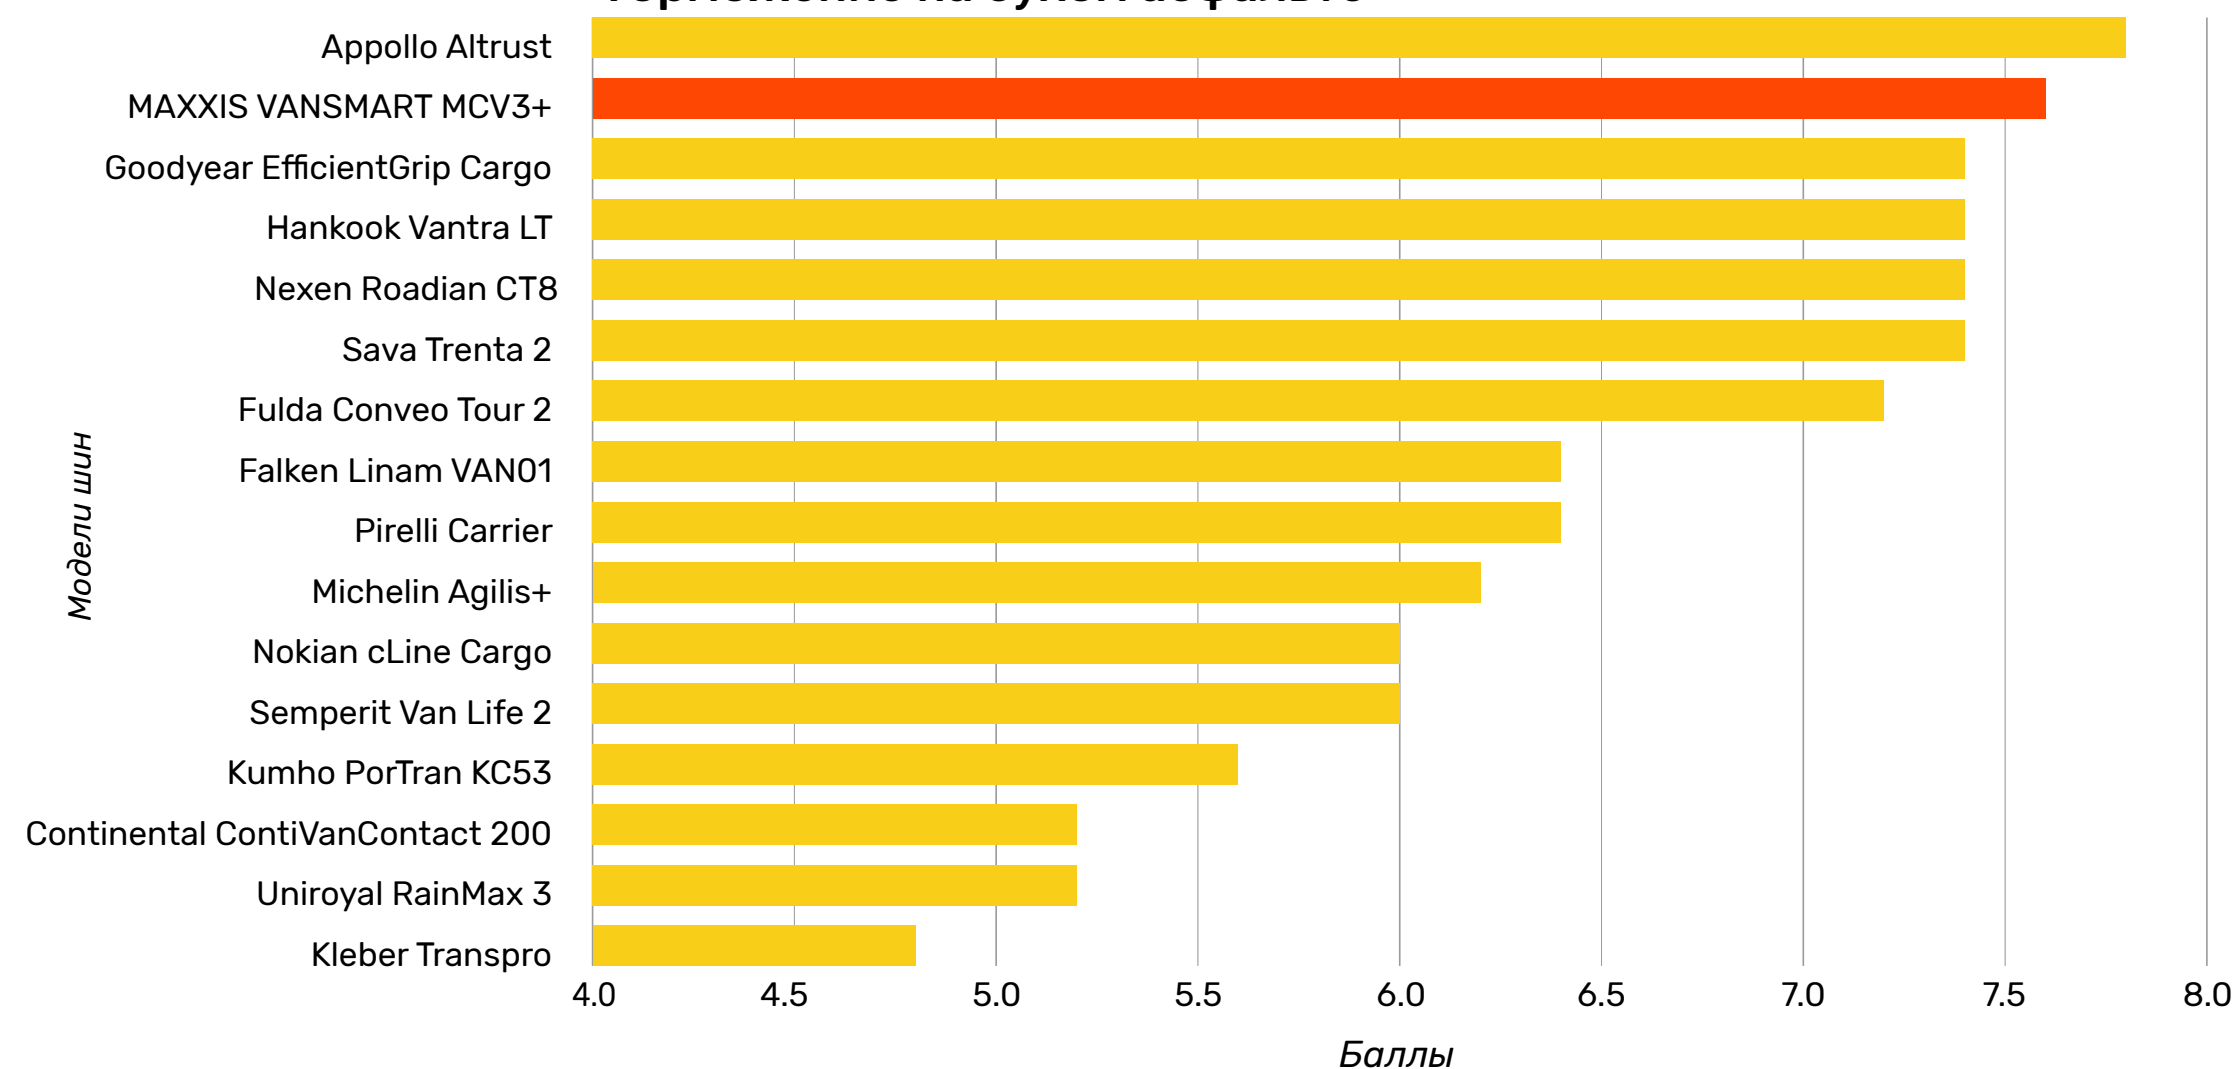

Торможение на сухом асфальте