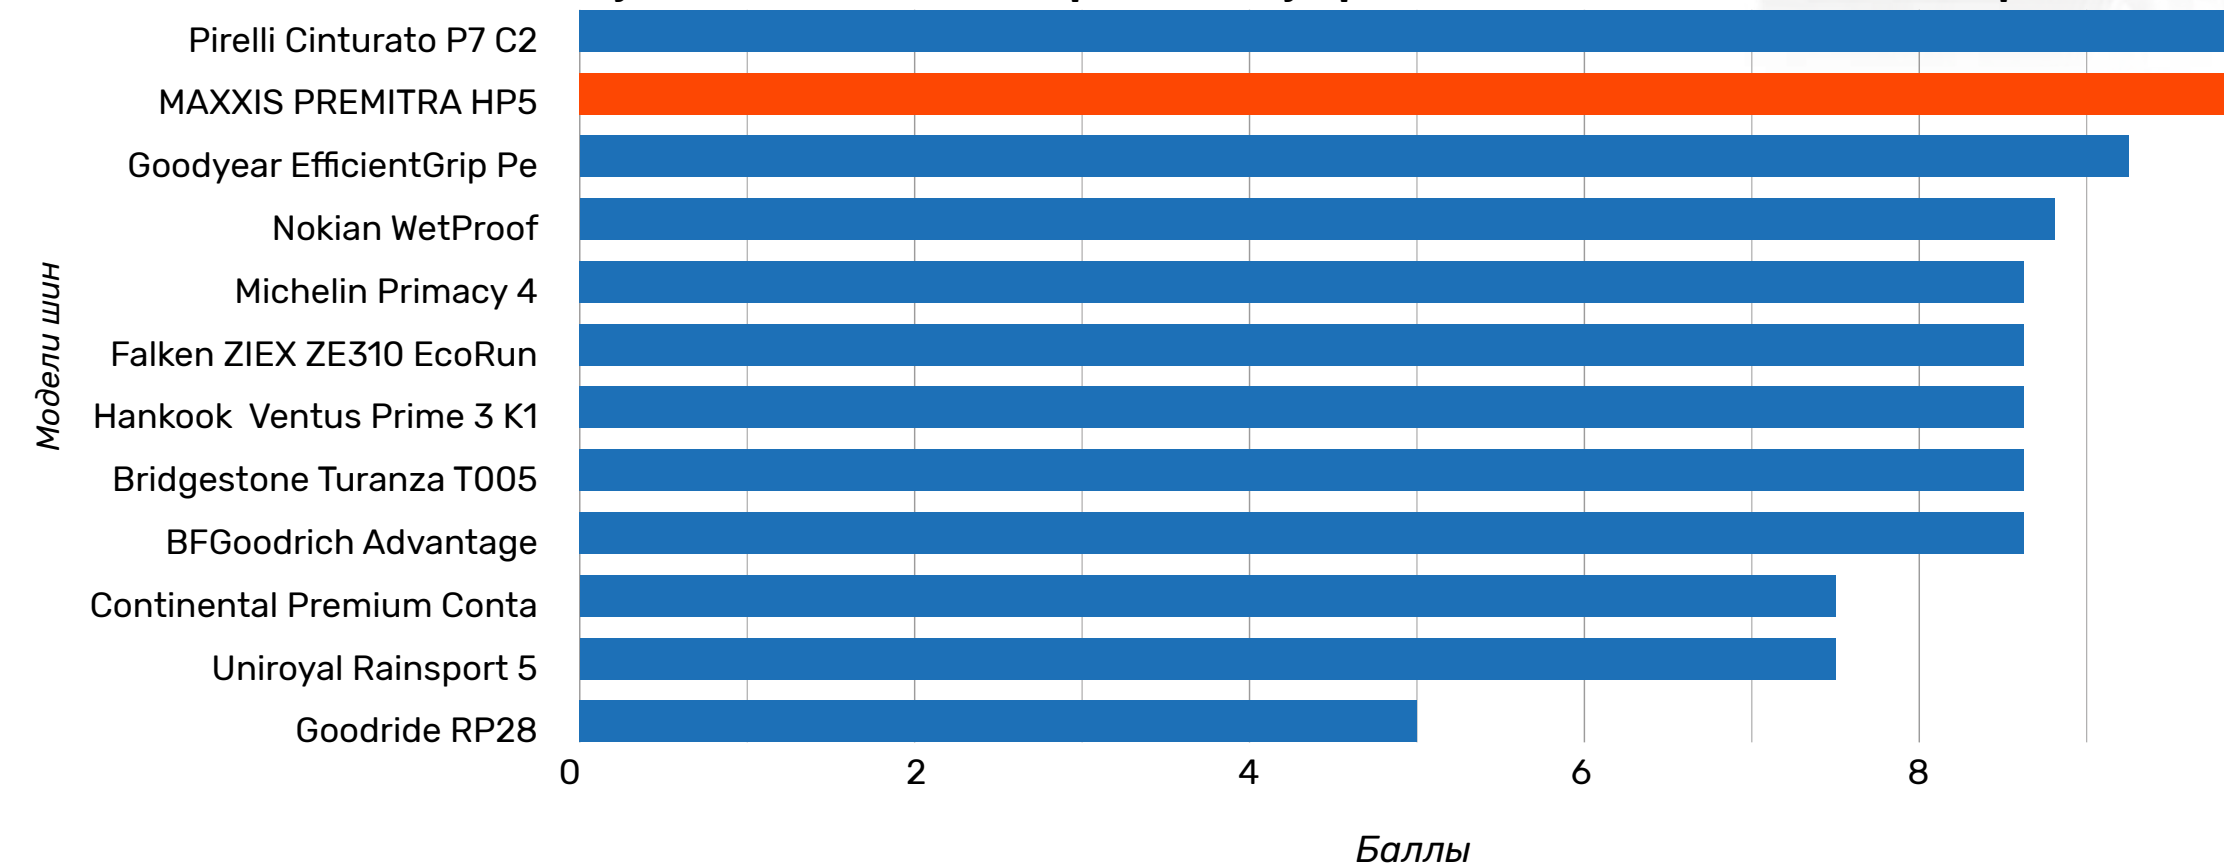

PREMITRA HP5

Итоговый обзор результатов тестов летних шин в 2020 г. -
Эффективность на мокром асфальте
 Протестировано 12 моделей шин
 205/55 R16

Управляемость на мокром асфальте

Субъективное тестирование управляемости на влажном асфальте