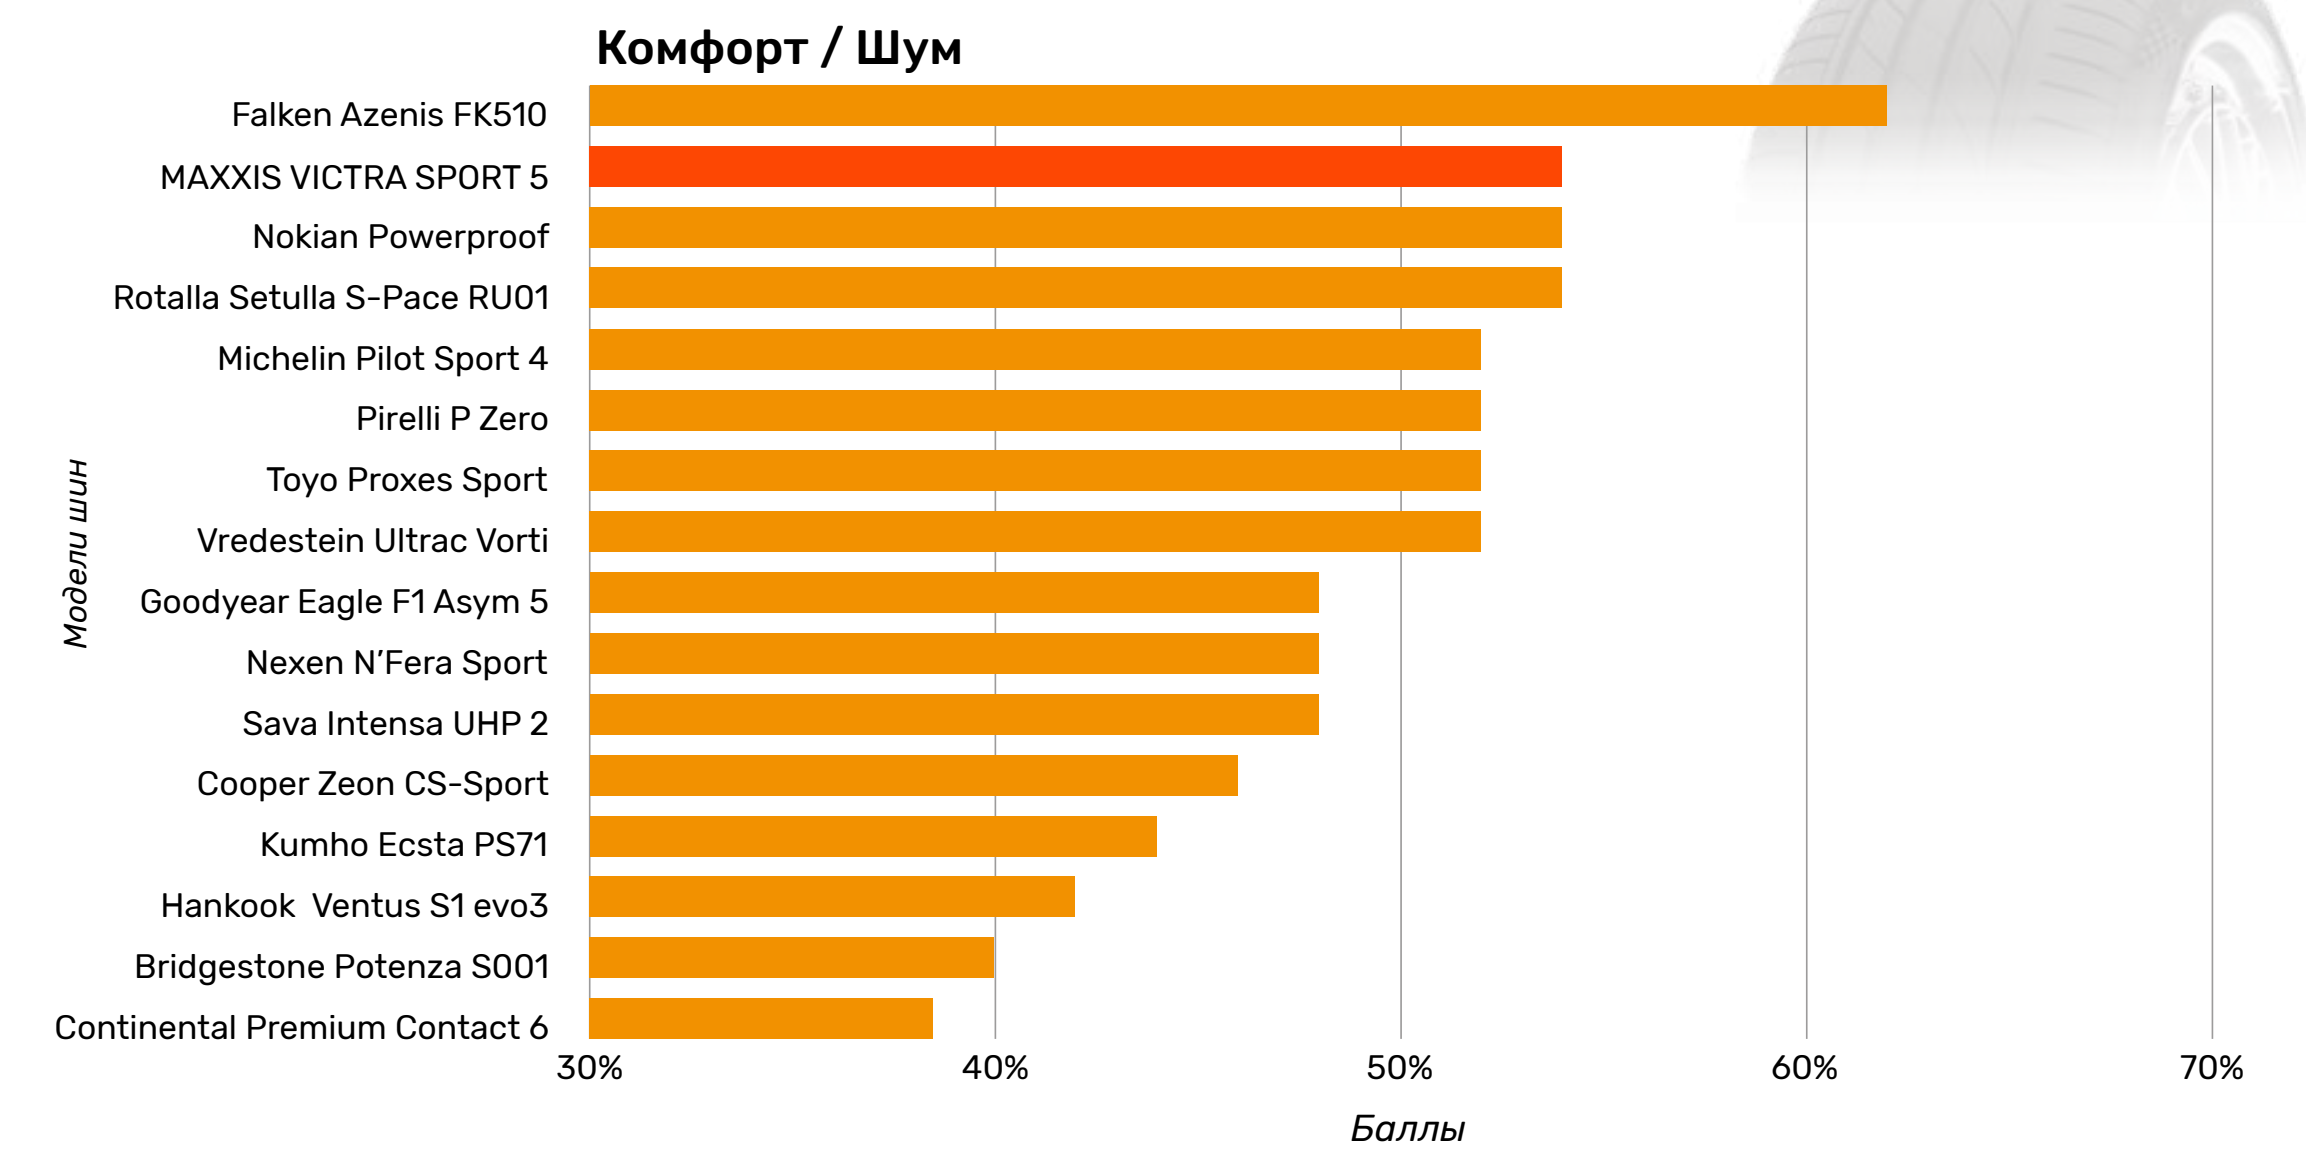

MAXXIS

www.maxxisrus.ru

VICTRA SPORT 5

ADAC ADAC Online 02/2020
16 Sommerreifen im Test
MAXXIS
Victra Sport 5
Dimension 225/40 R 18 92 Y
Reifen-Label E/A/72

Test DE **gut (2,2)**

Тест 18-дюймовых летних шин от ADAC, 2020
Протестировано 16 моделей ши
225/40 R18

VICTRA SPORT 5

ADAC ADAC Online 02/2020
16 Sommerreifen im Test
MAXXIS
Victra Sport 5
Dimension 225/40 R 18 92 Y
Reifen-Label E/A/72

Test DE **gut (2,2)**

Тест 18-дюймовых летних шин от ADAC, 2020
Протестировано 16 моделей ши
225/40 R18