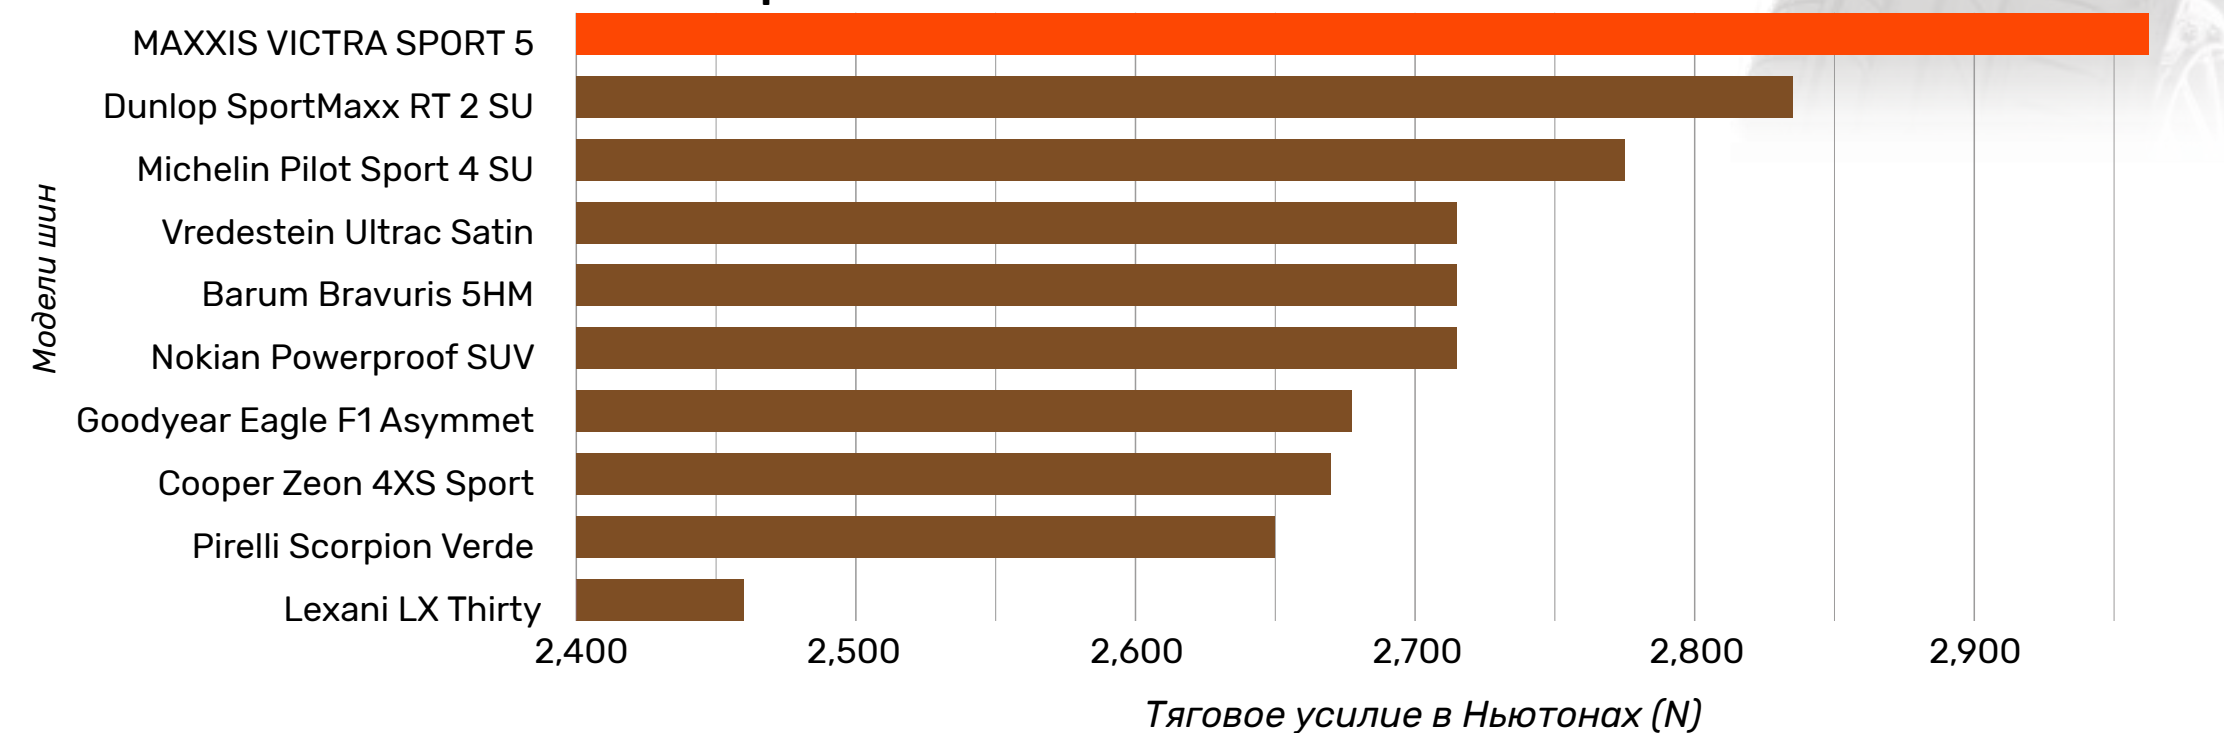

Тяга в грязи