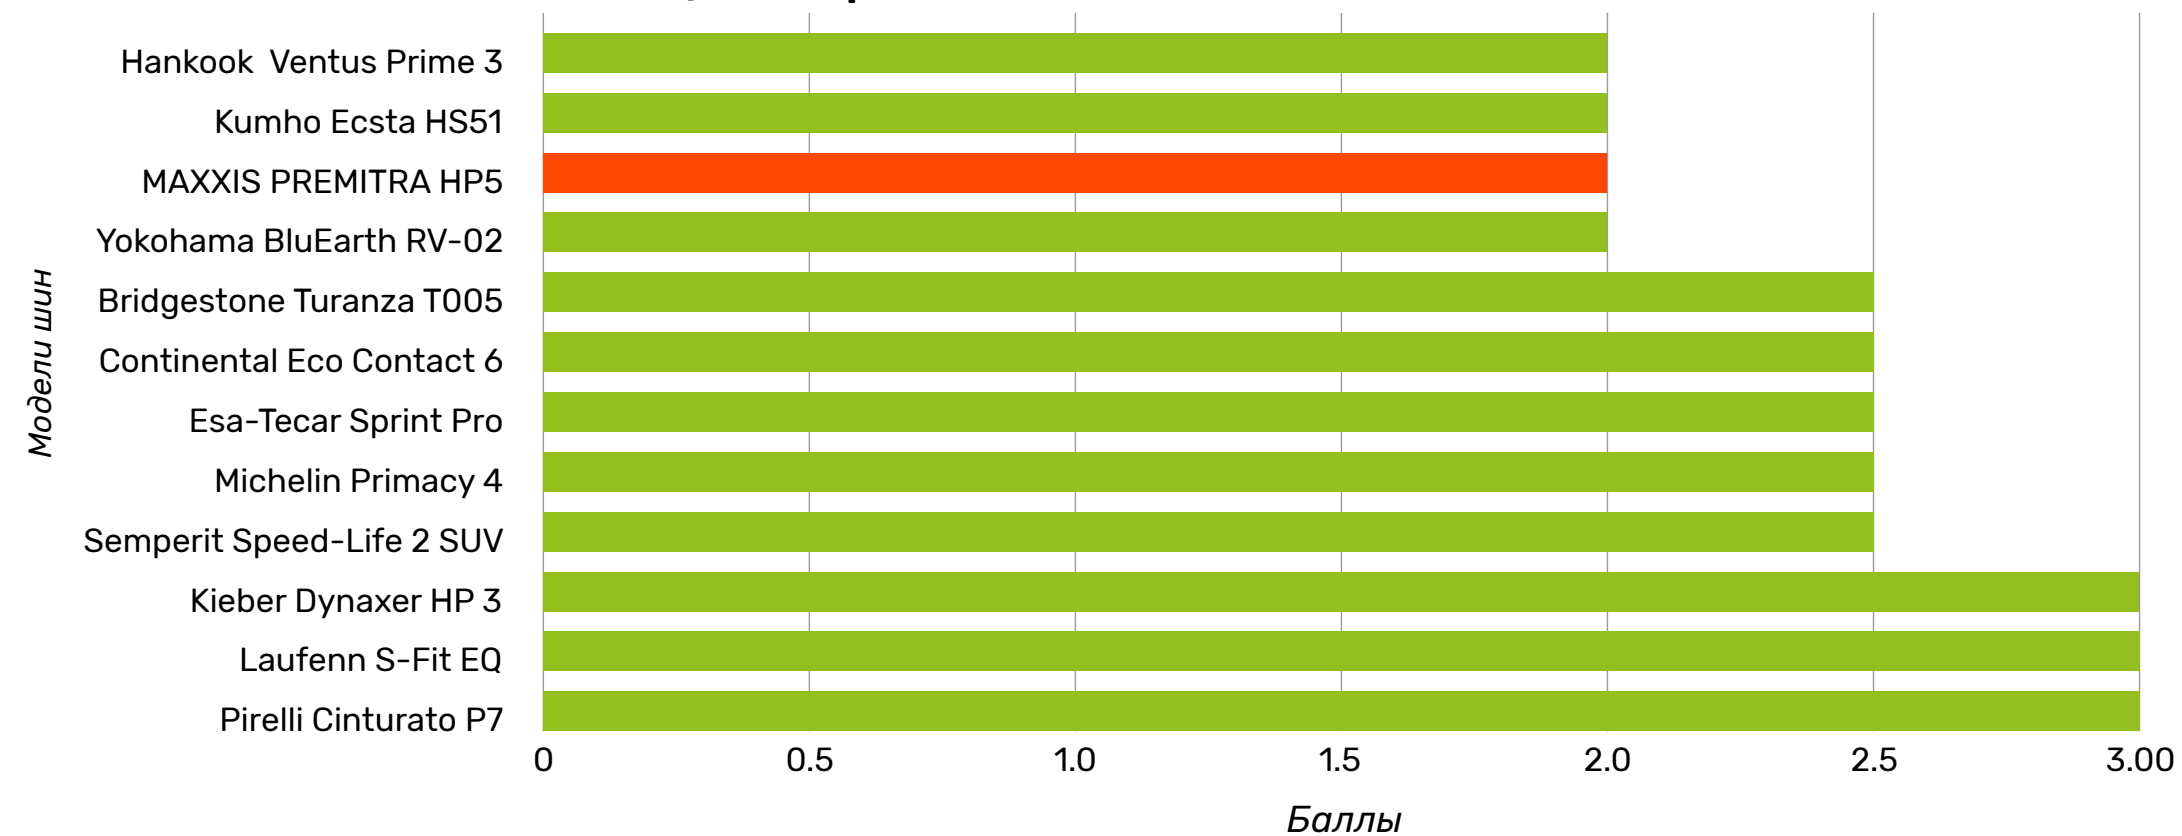

Протестировано 12 моделей

235/55 R17

Продольное аквапланирование

Поперечное аквапланирование

Кольцевой трек

Maxxis Результаты шинных тестов

MAXXIS

www.maxxisrus.ru