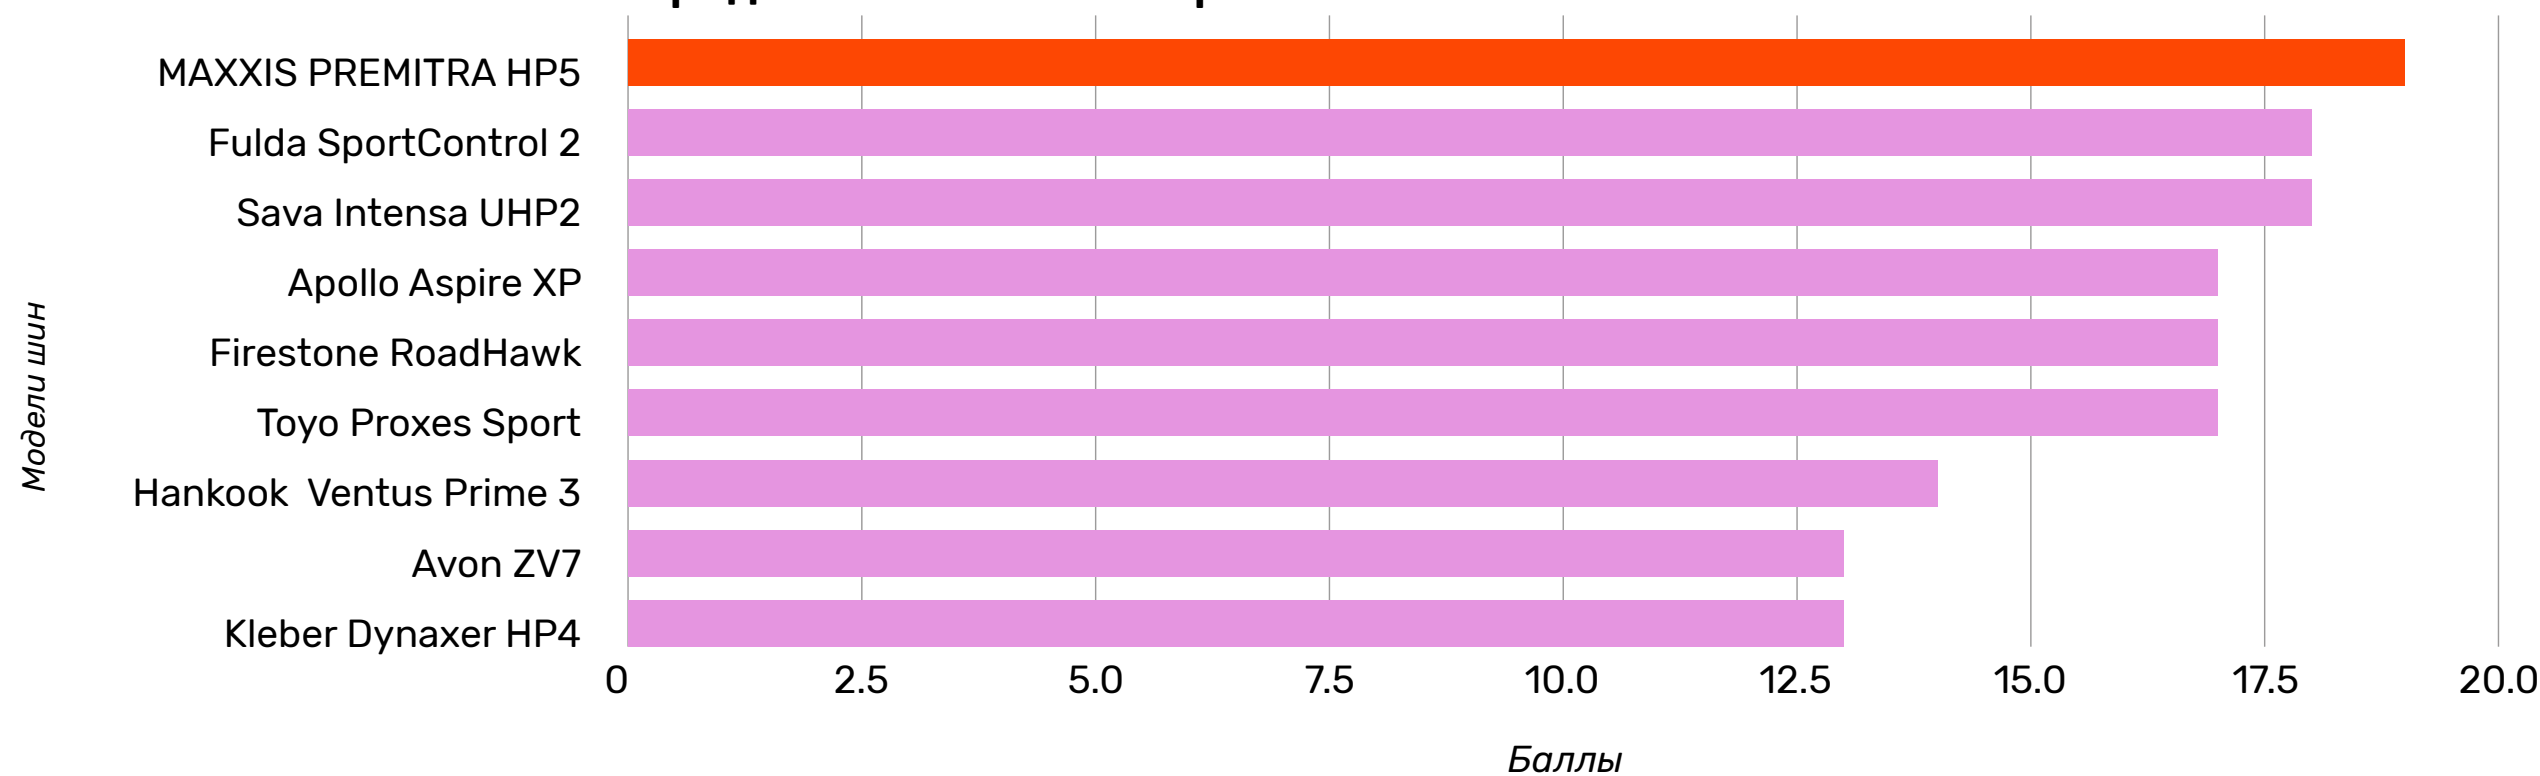

Продольное аквапланирование