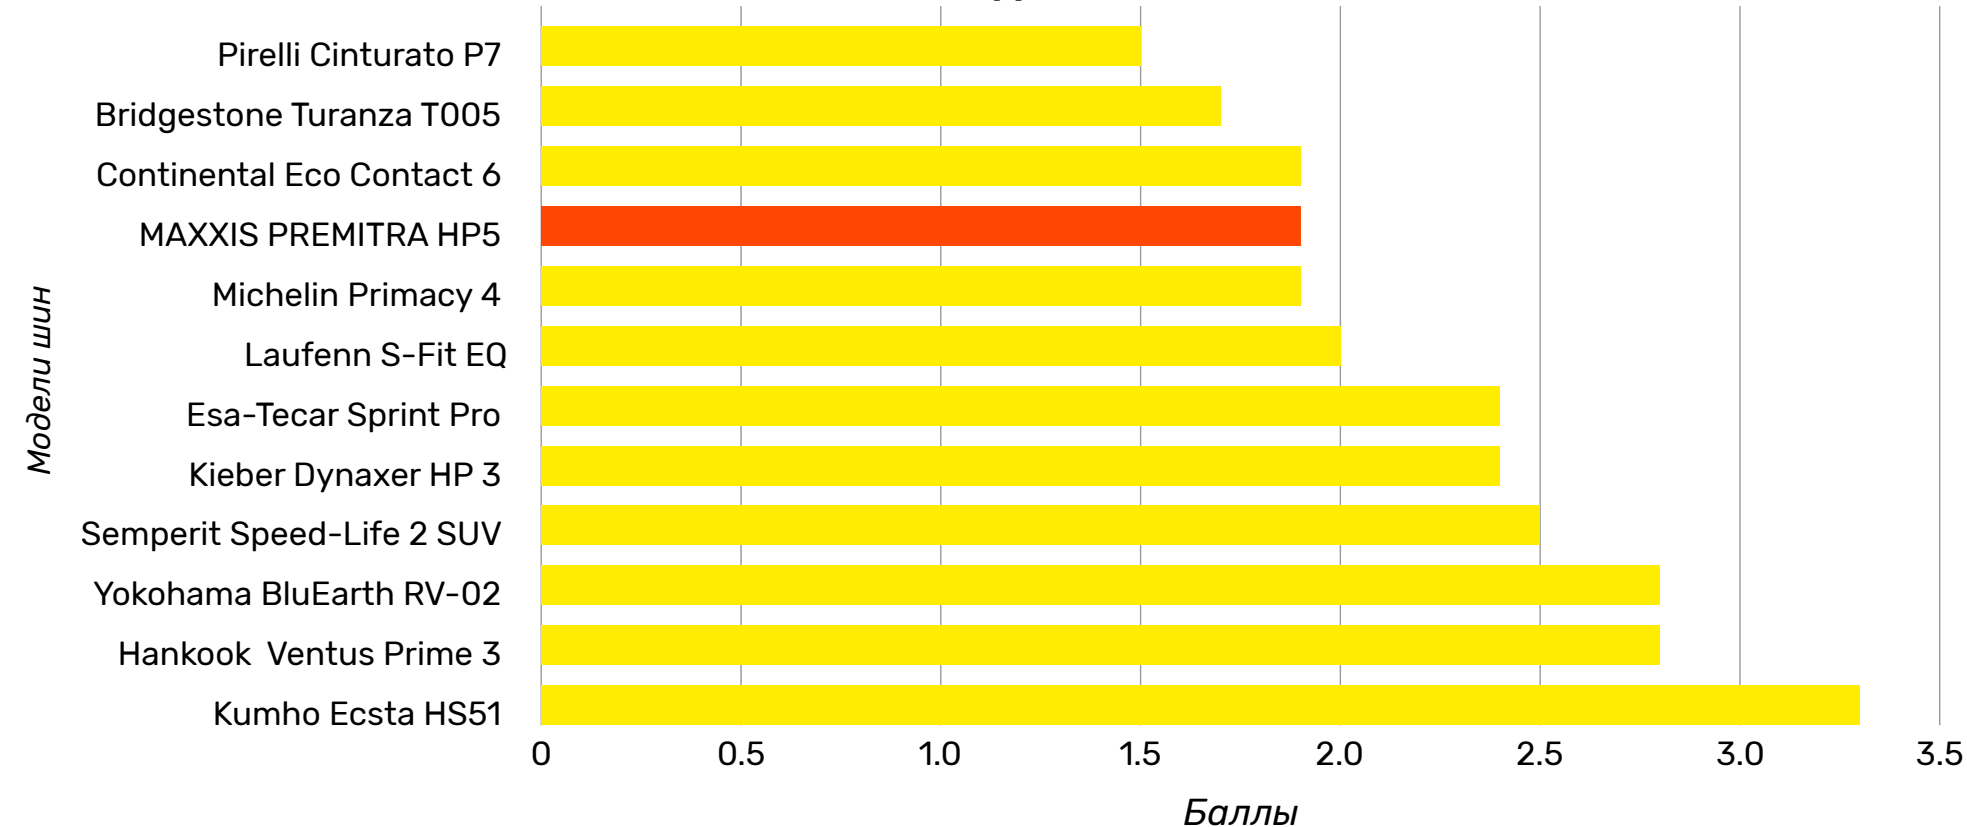

Безопасность вождения

Maxxis Результаты шинных тестов

www.maxxisrus.ru