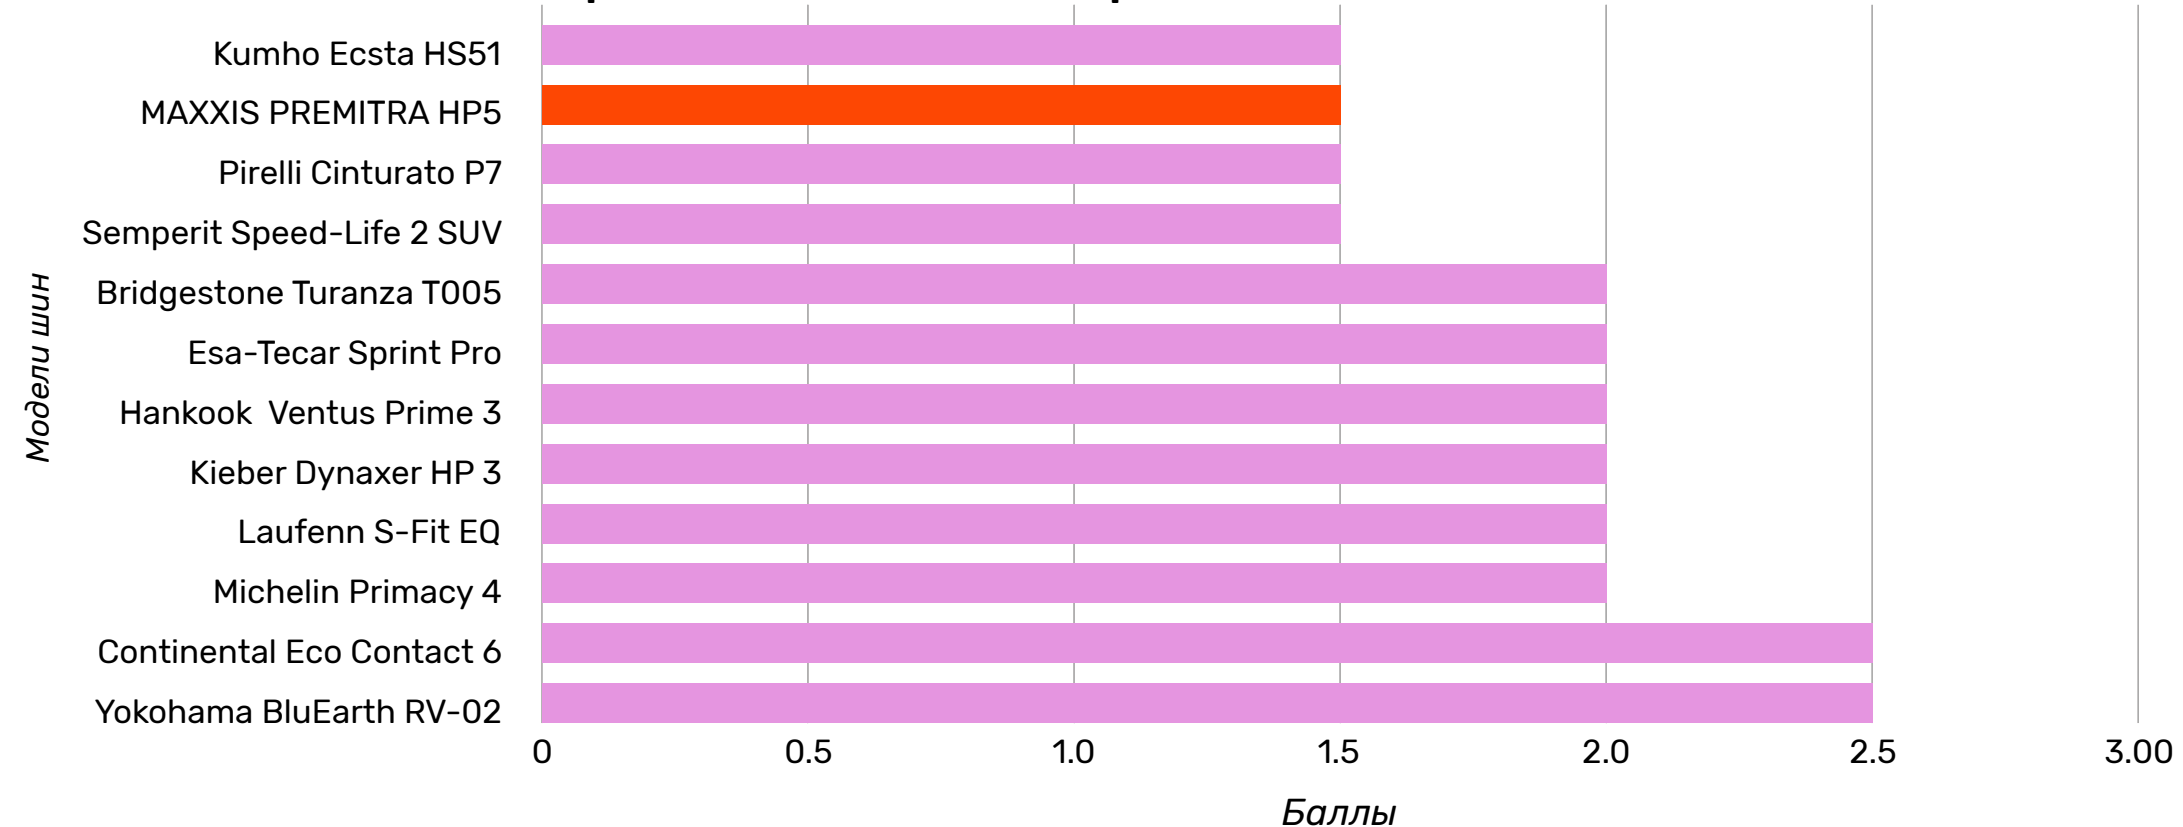

Тест летних шин для кроссоверов от ADAC, 2020 - Эффективность на сухом покрытии

Протестировано 12 моделей

235/55 R17

Продольное аквапланирование