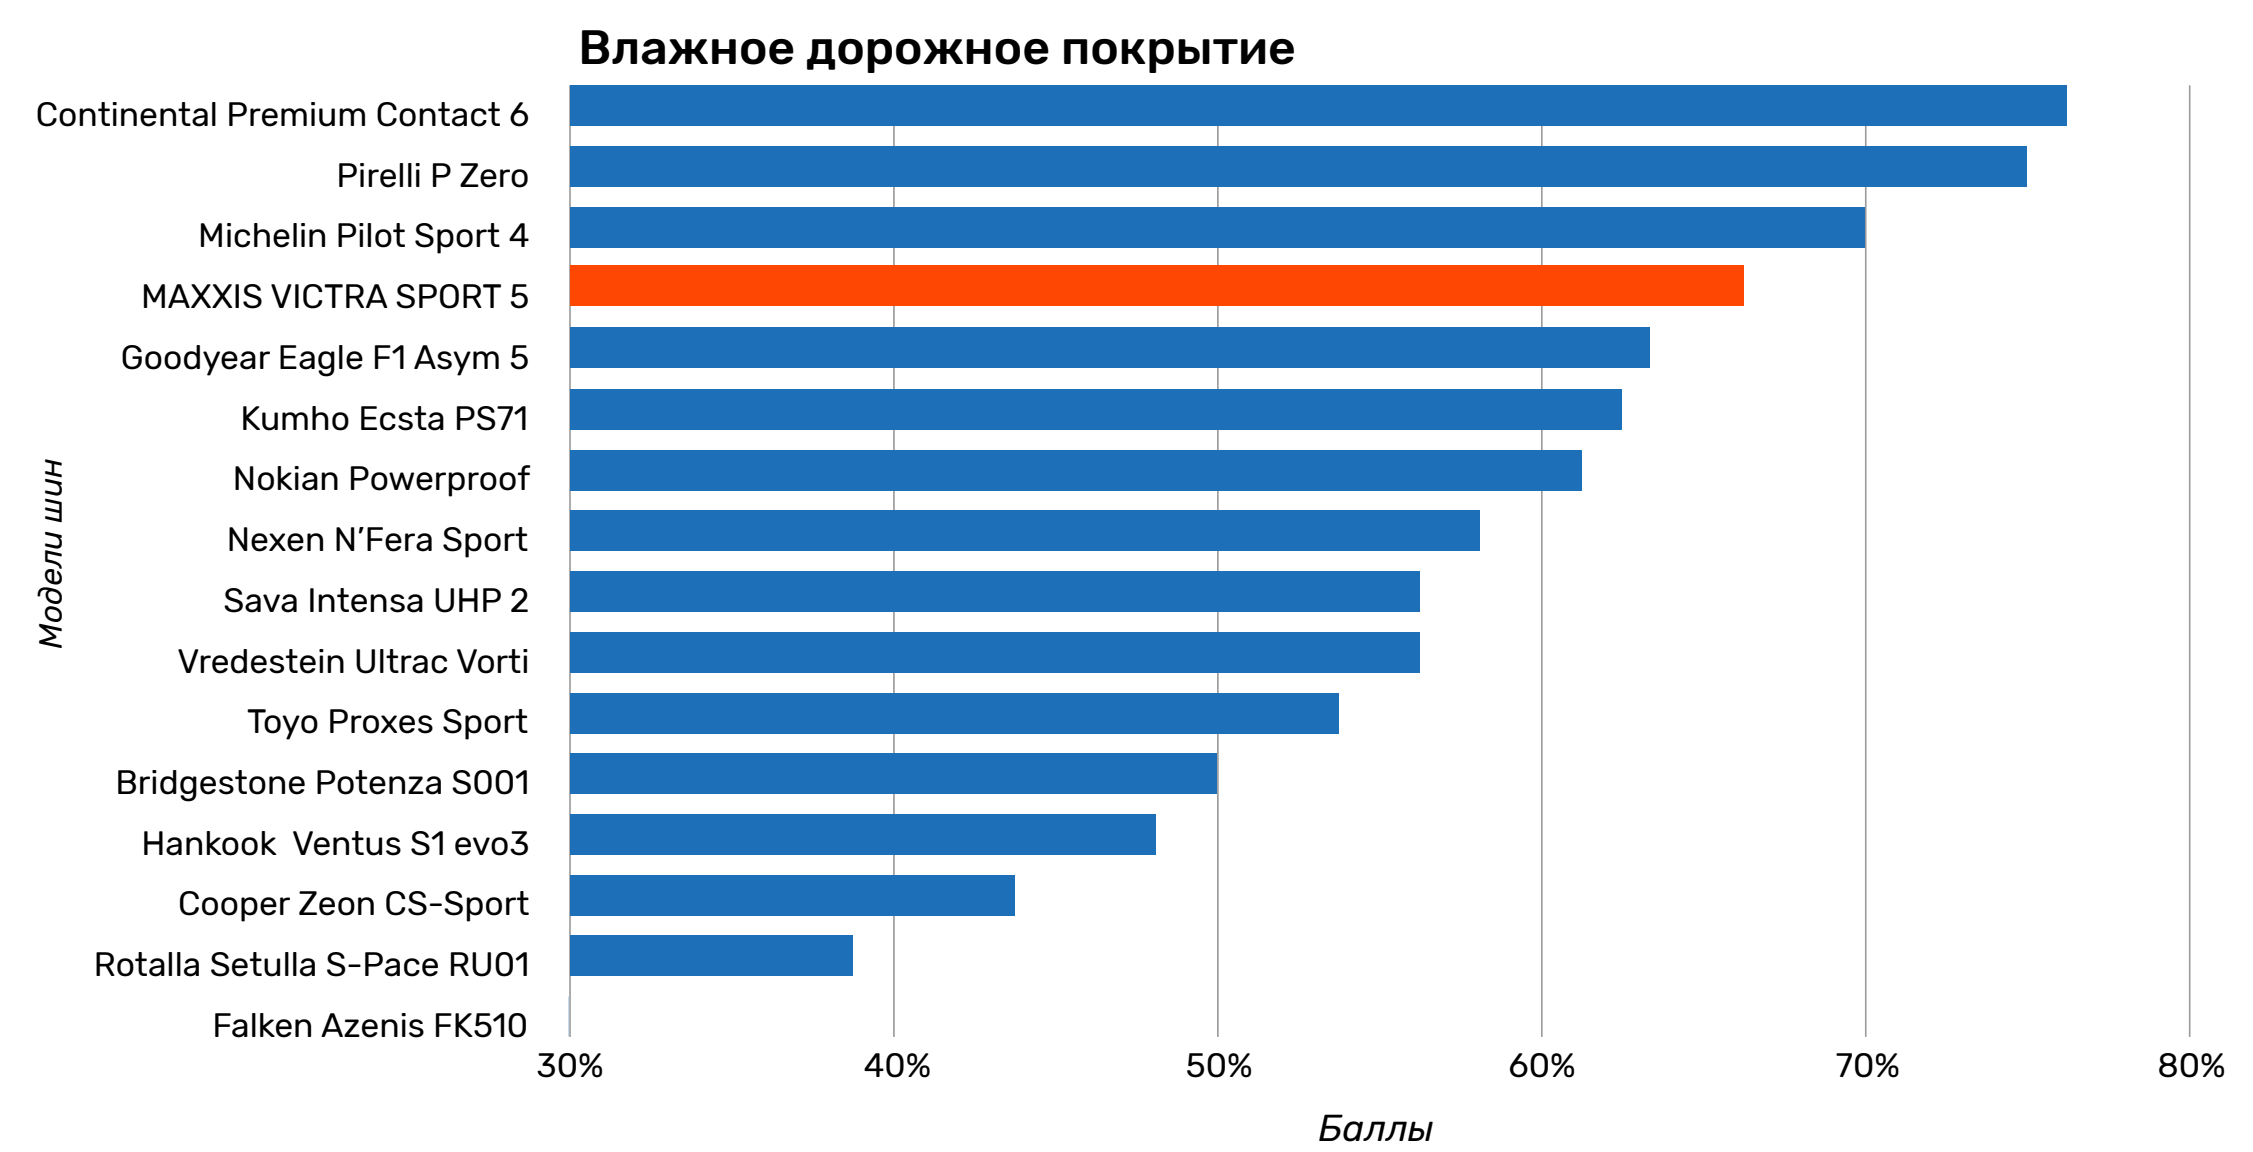

MAXXIS

www.maxxisrus.ru

VICTRA SPORT 5

ADAC ADAC Online 02/2020
16 Sommerreifen im Test
MAXXIS
Victra Sport 5
Dimension 225/40 R 18 92 Y
Reifen-Label E/A/72

Test DE **gut (2,2)**

Тест 18-дюймовых летних шин от ADAC, 2020
Протестировано 16 моделей ши
225/40 R18