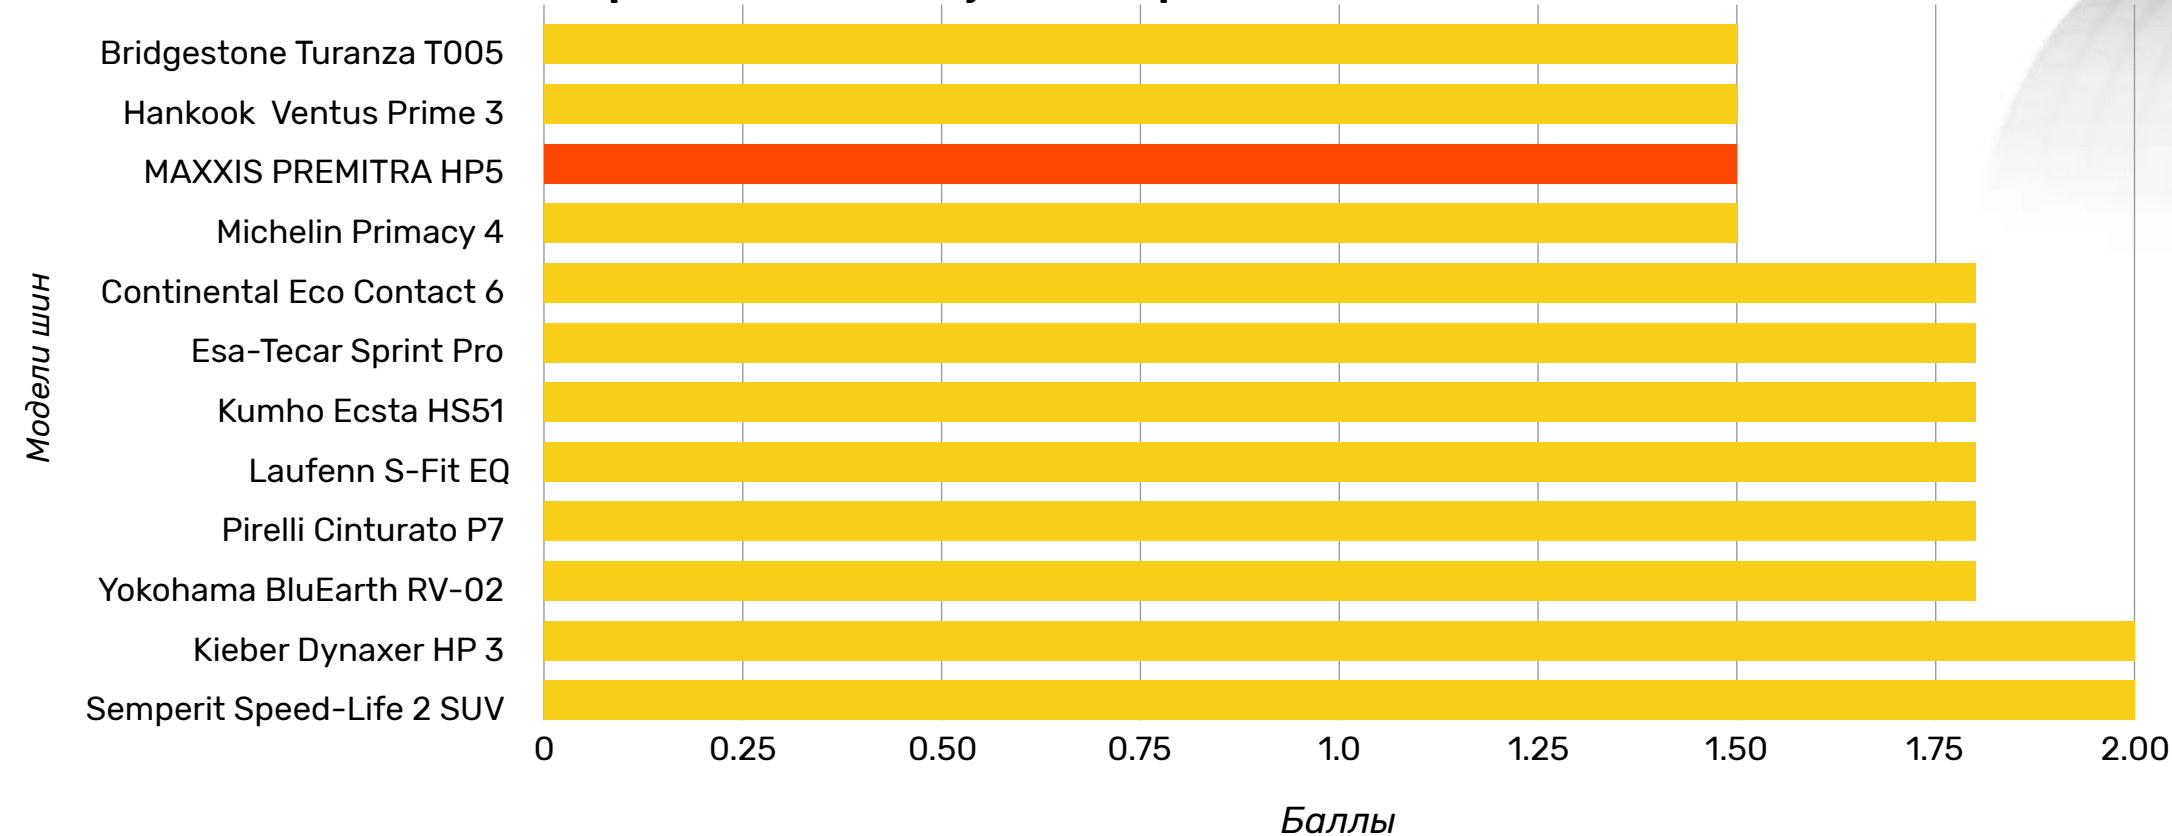

Торможение на сухом асфальте