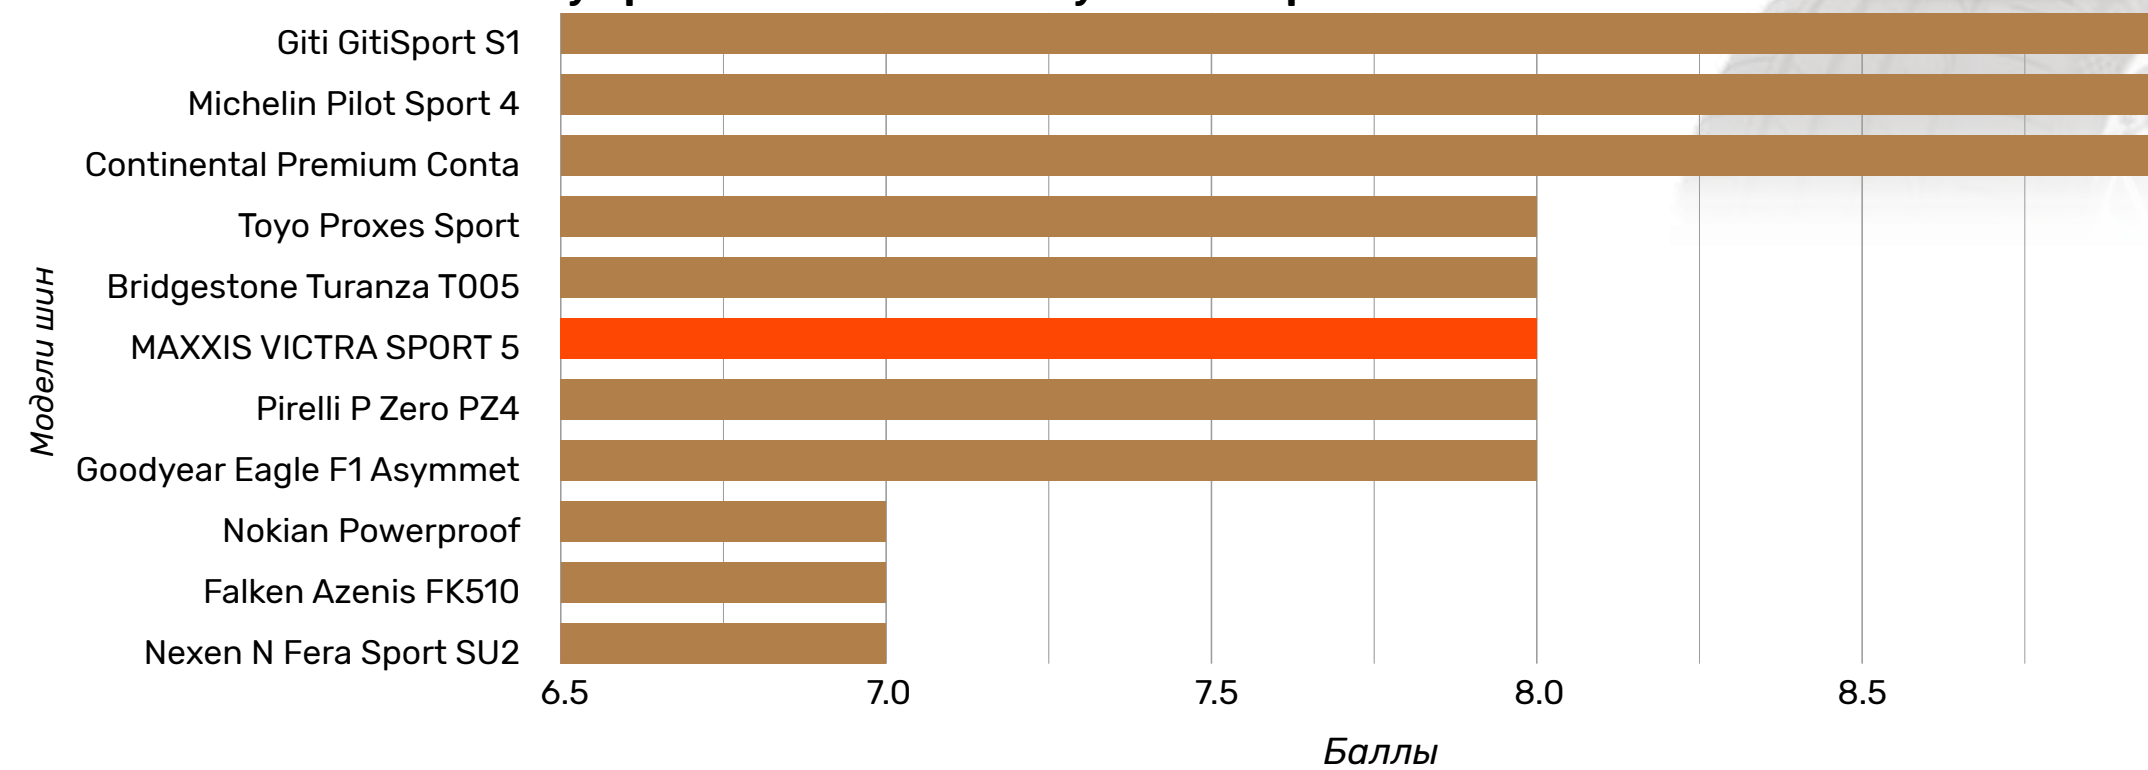

Износостойкость

Общий результат по всем дисциплинам

VICTRA SPORT 5

Тест летних 18-дюймовых шин от AMS, 2020

Протестировано 11 моделей шин

225/45 R18

Торможение на сухом покрытии

Субъективное тестирование управляемости на сухом покрытии