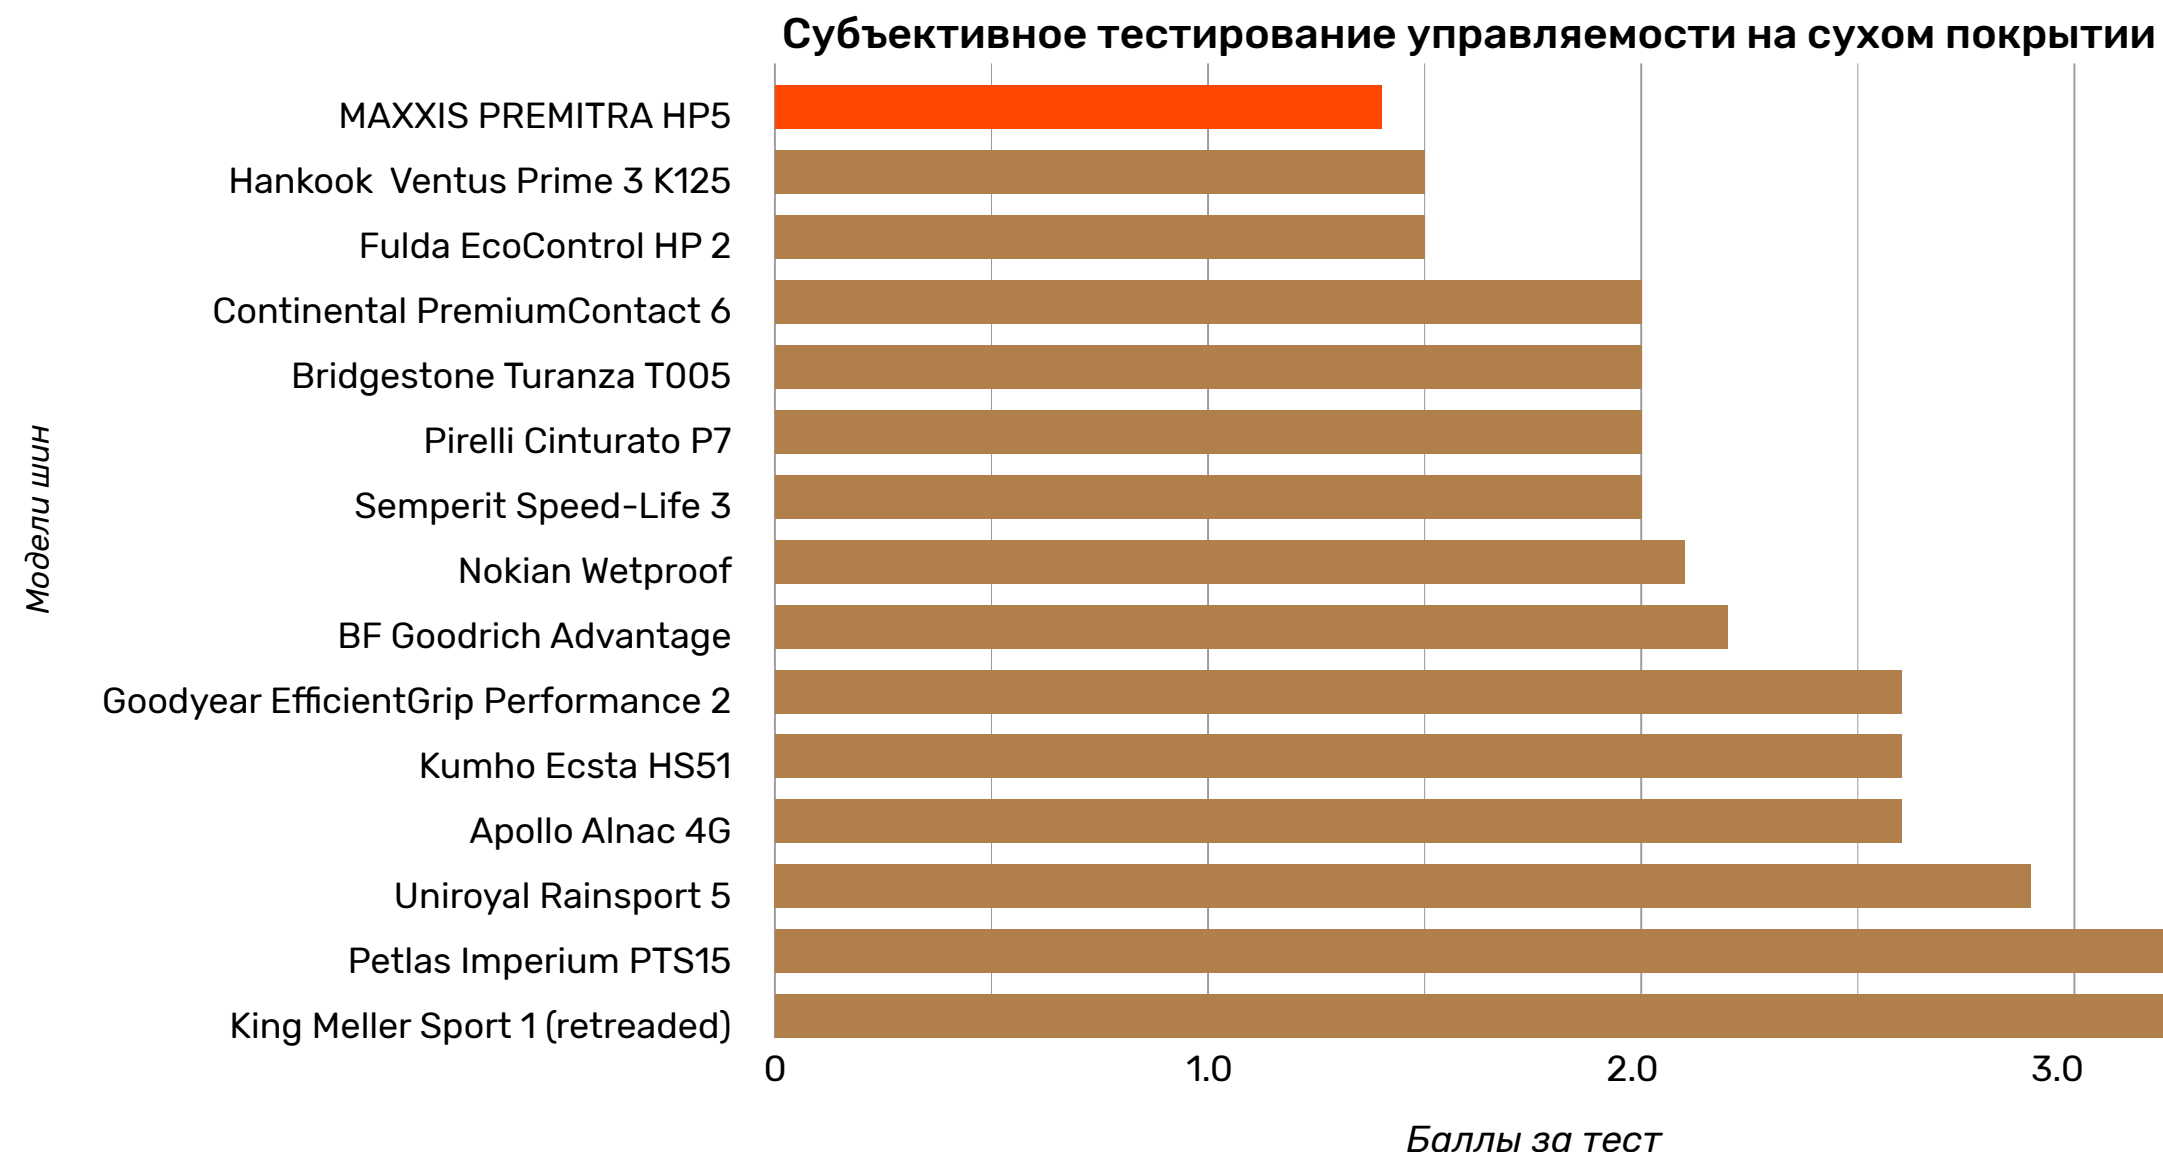

Тест летних шин от ADAC, 2021
Протестировано 15 моделей шин
205/55 R16