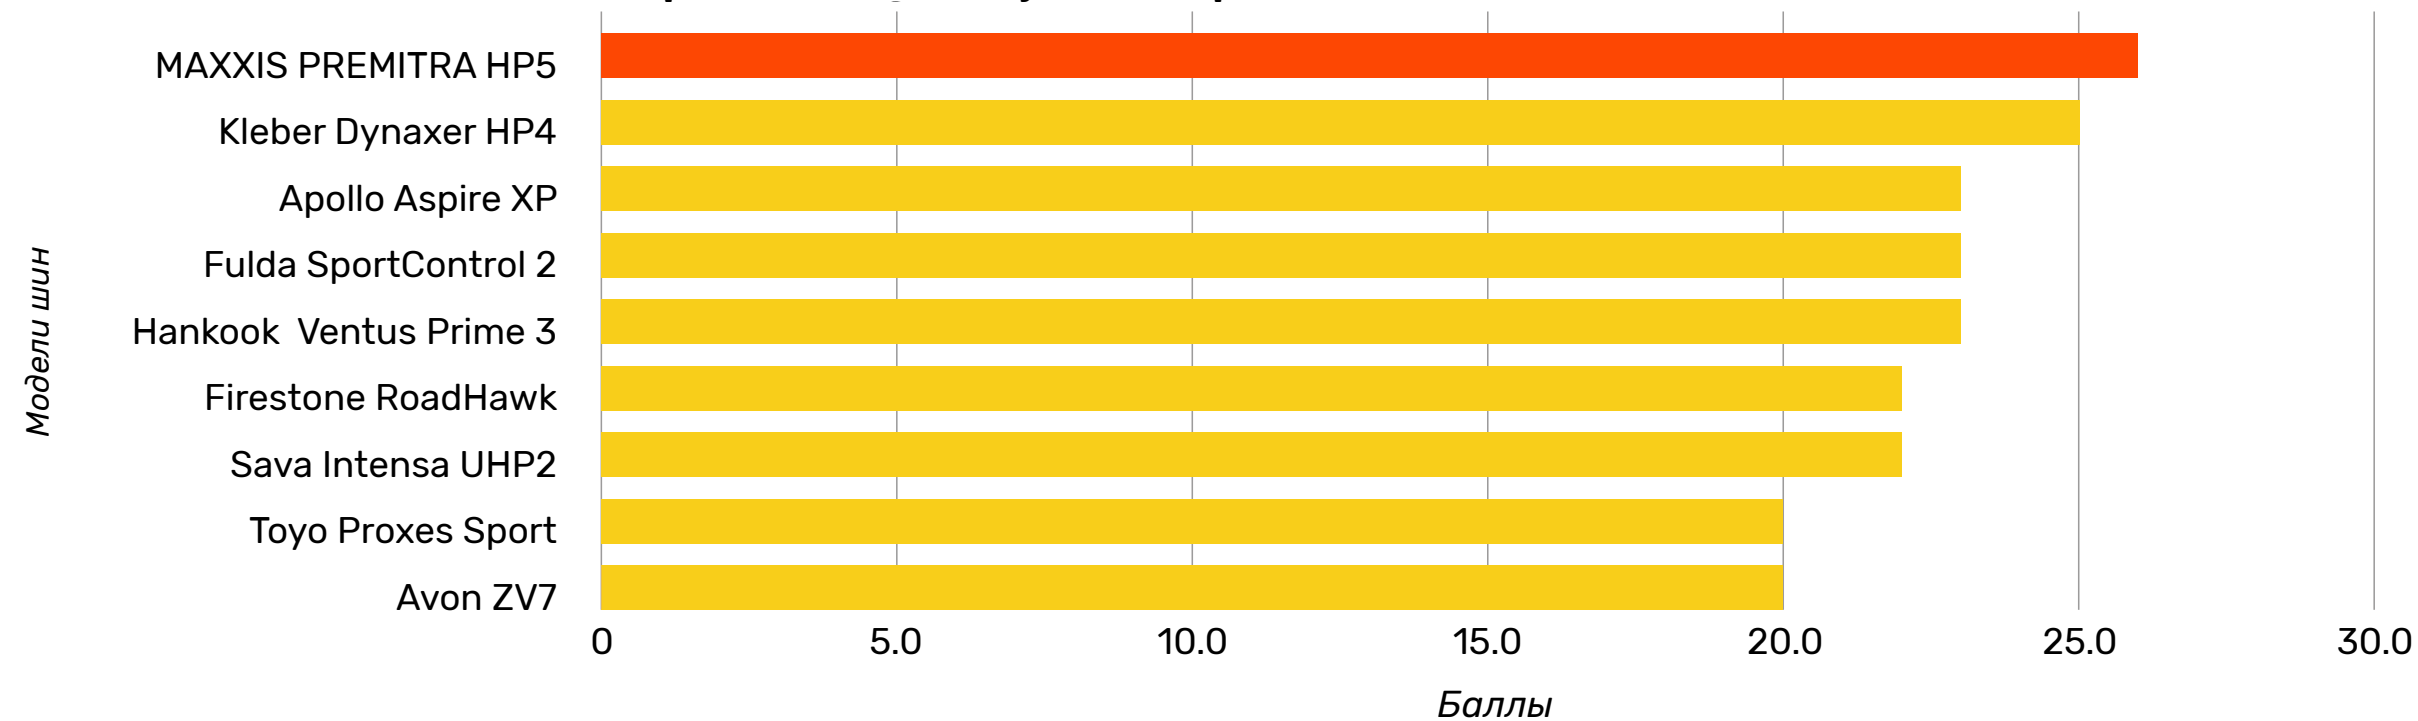

215/55 R17

Продольное аквапланирование

Поперечное аквапланирование

PREMITRA HP5

Тест летних шин в среднем ценовом сегменте от ACE, 2020

Протестировано 9 моделей шин

215/55 R17

Торможение на сухом асфальте

Субъективное тестирование управляемости на сухом асфальте

Сопrotивление качению

PREMITRA HP5

Тест летних шин для кроссоверов от ADAC, 2020 - Эффективность на сухом покрытии

Протестировано 12 моделей

235/55 R17