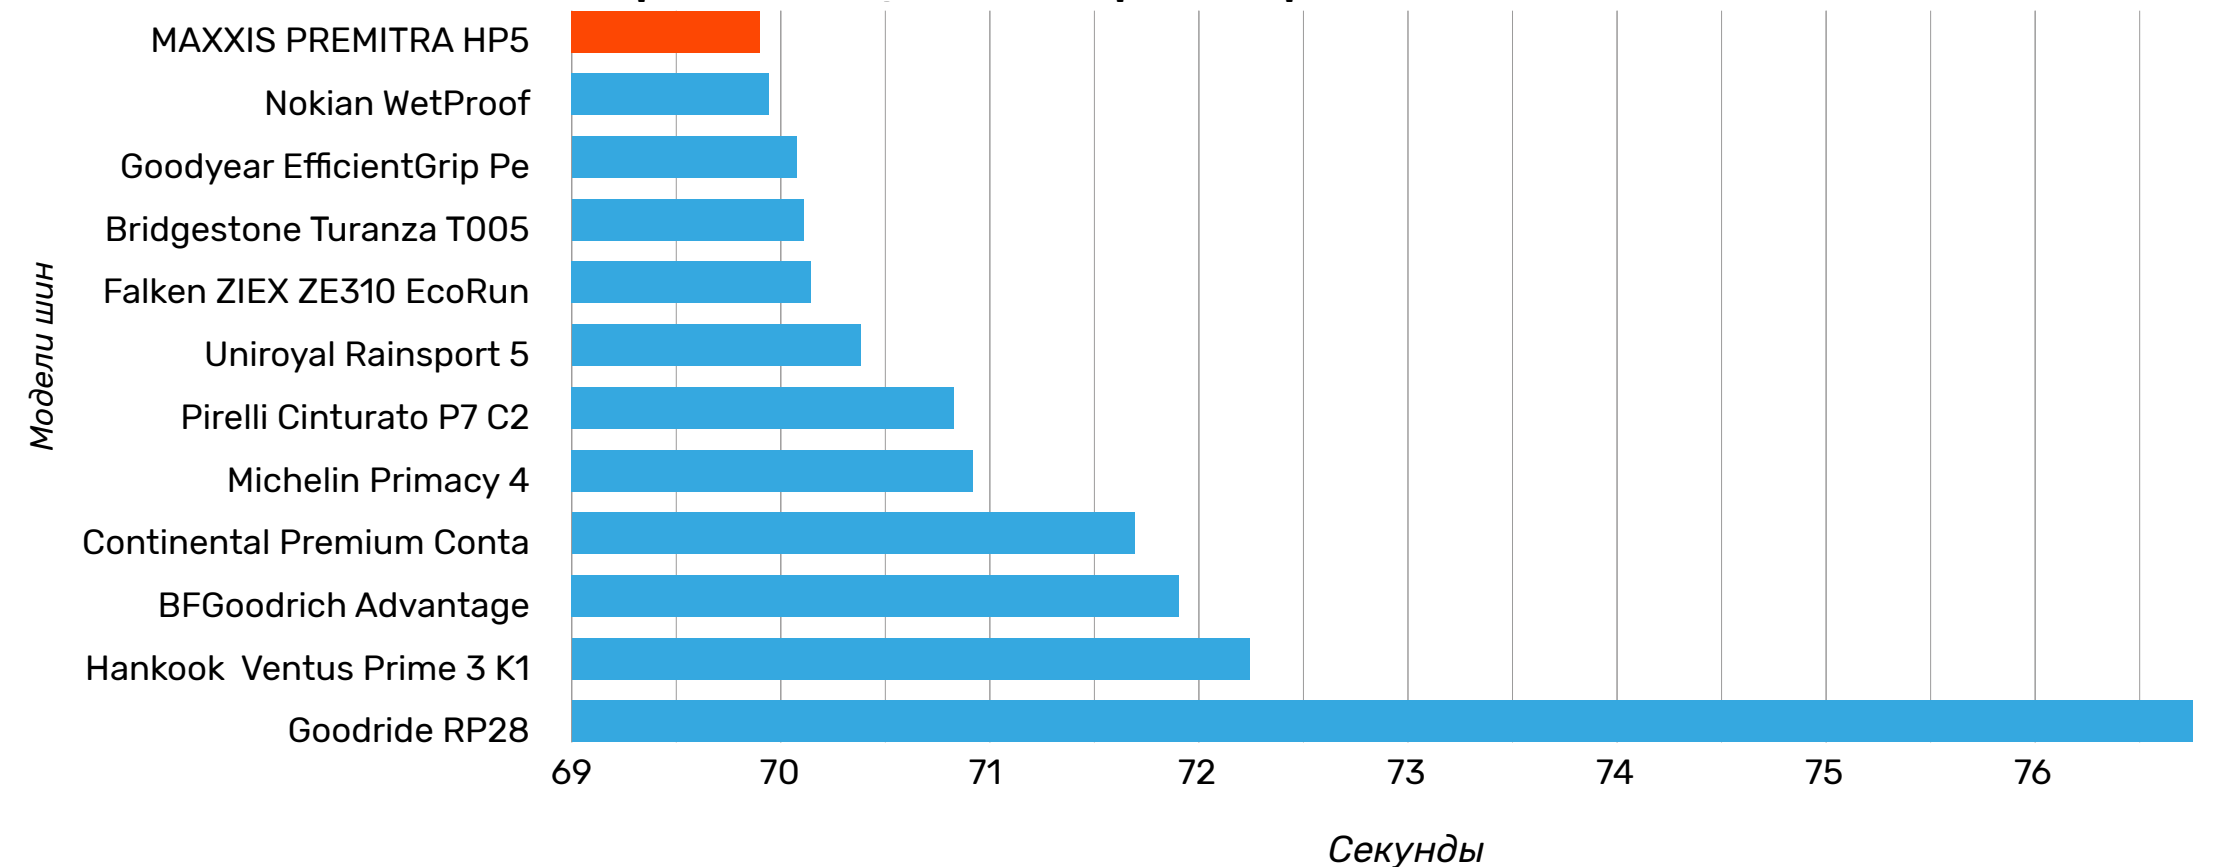

Итоговый обзор результатов тестов летних шин в 2020 г. -
Эффективность на мокром асфальте
Протестировано 12 моделей шин
205/55 R16

Управляемость на мокром асфальте