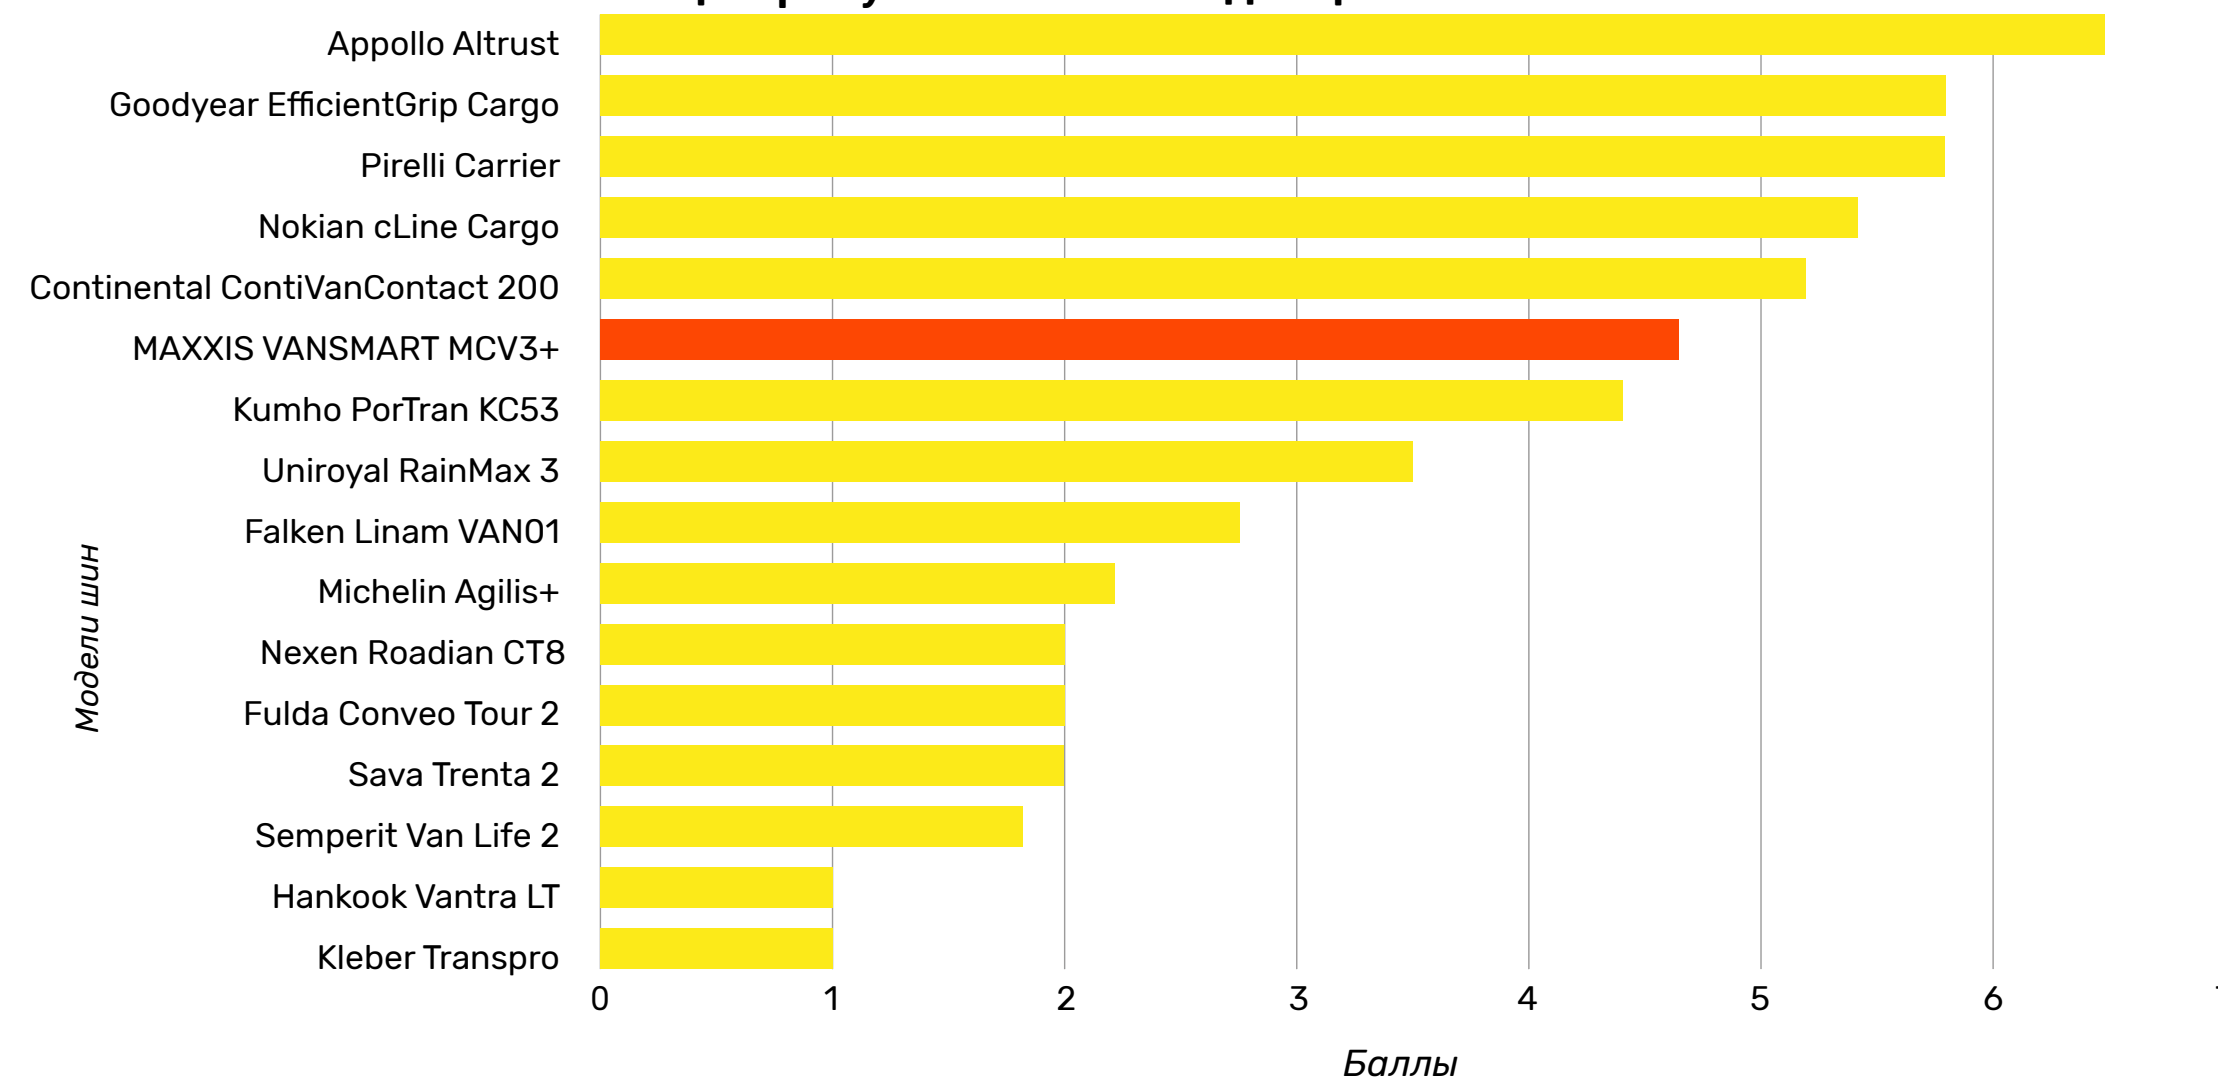

Тест шин для коммерческого транспорта от ADAC, 2019

Протестировано 16 моделей шин

215/65 R16

Общий результат по всем дисциплинам