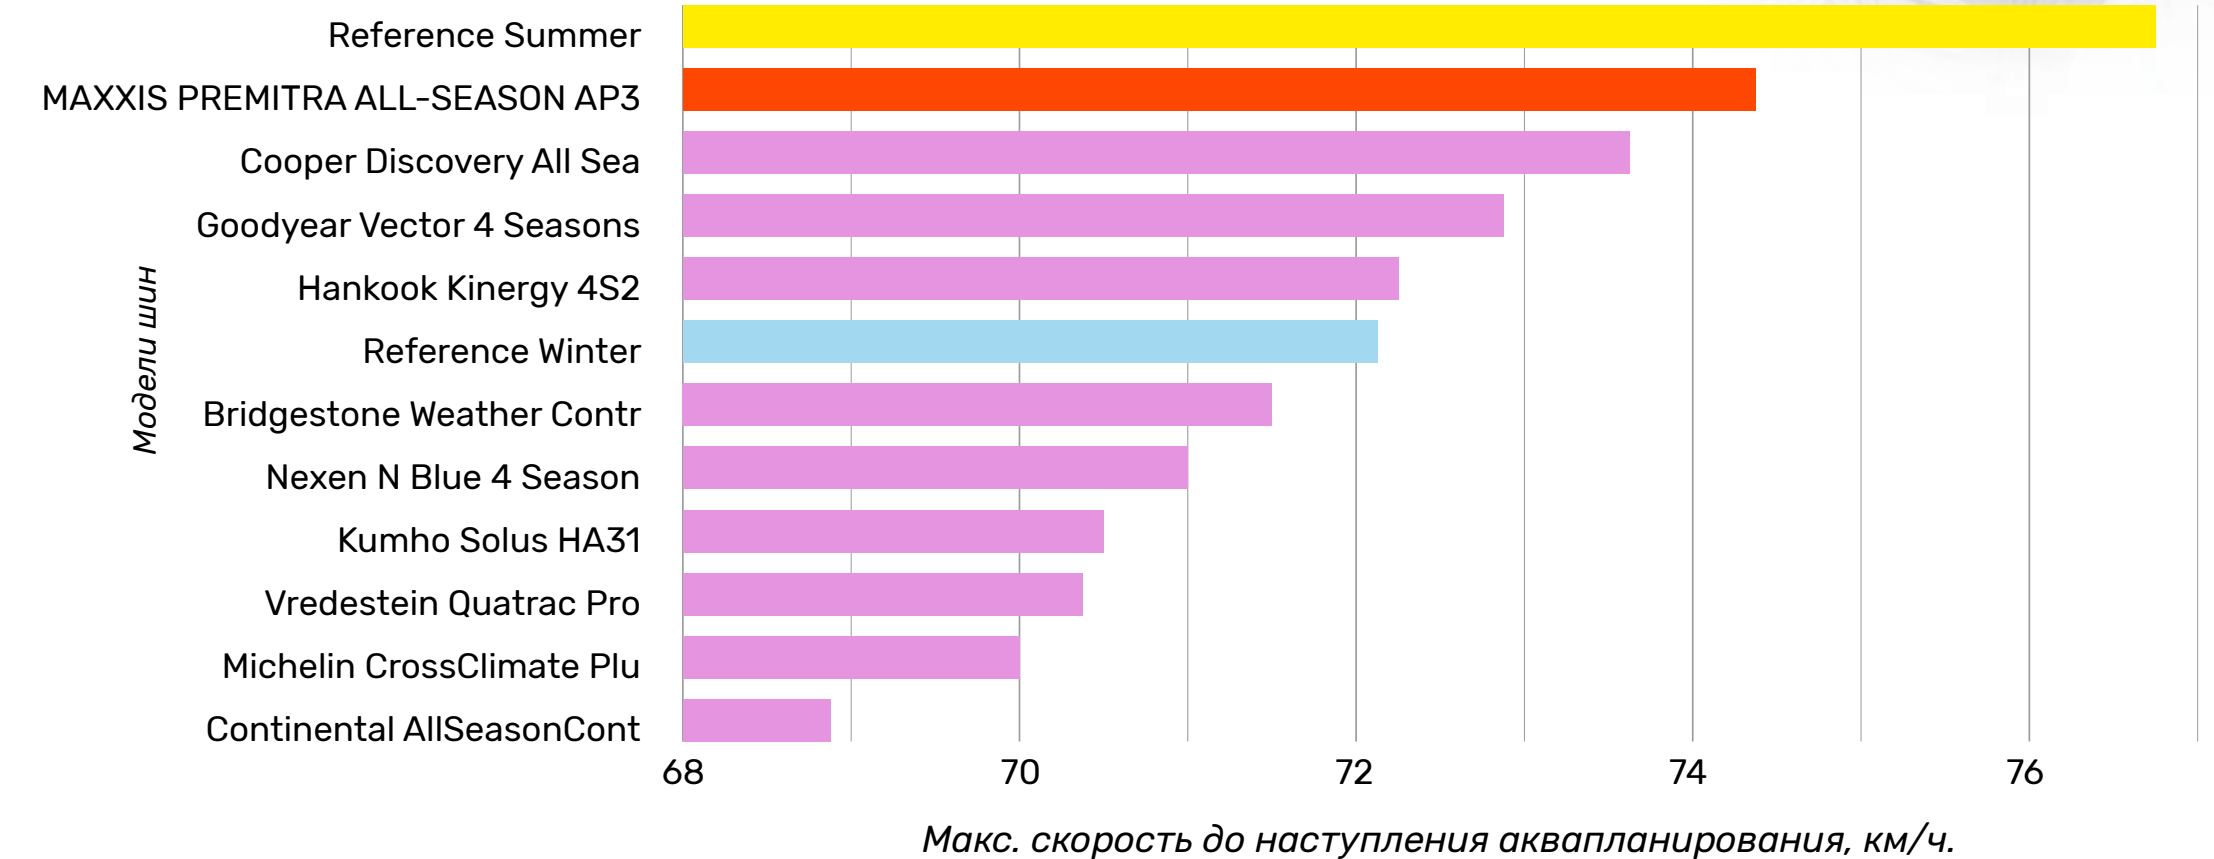

Аквапланированием на прямом участке