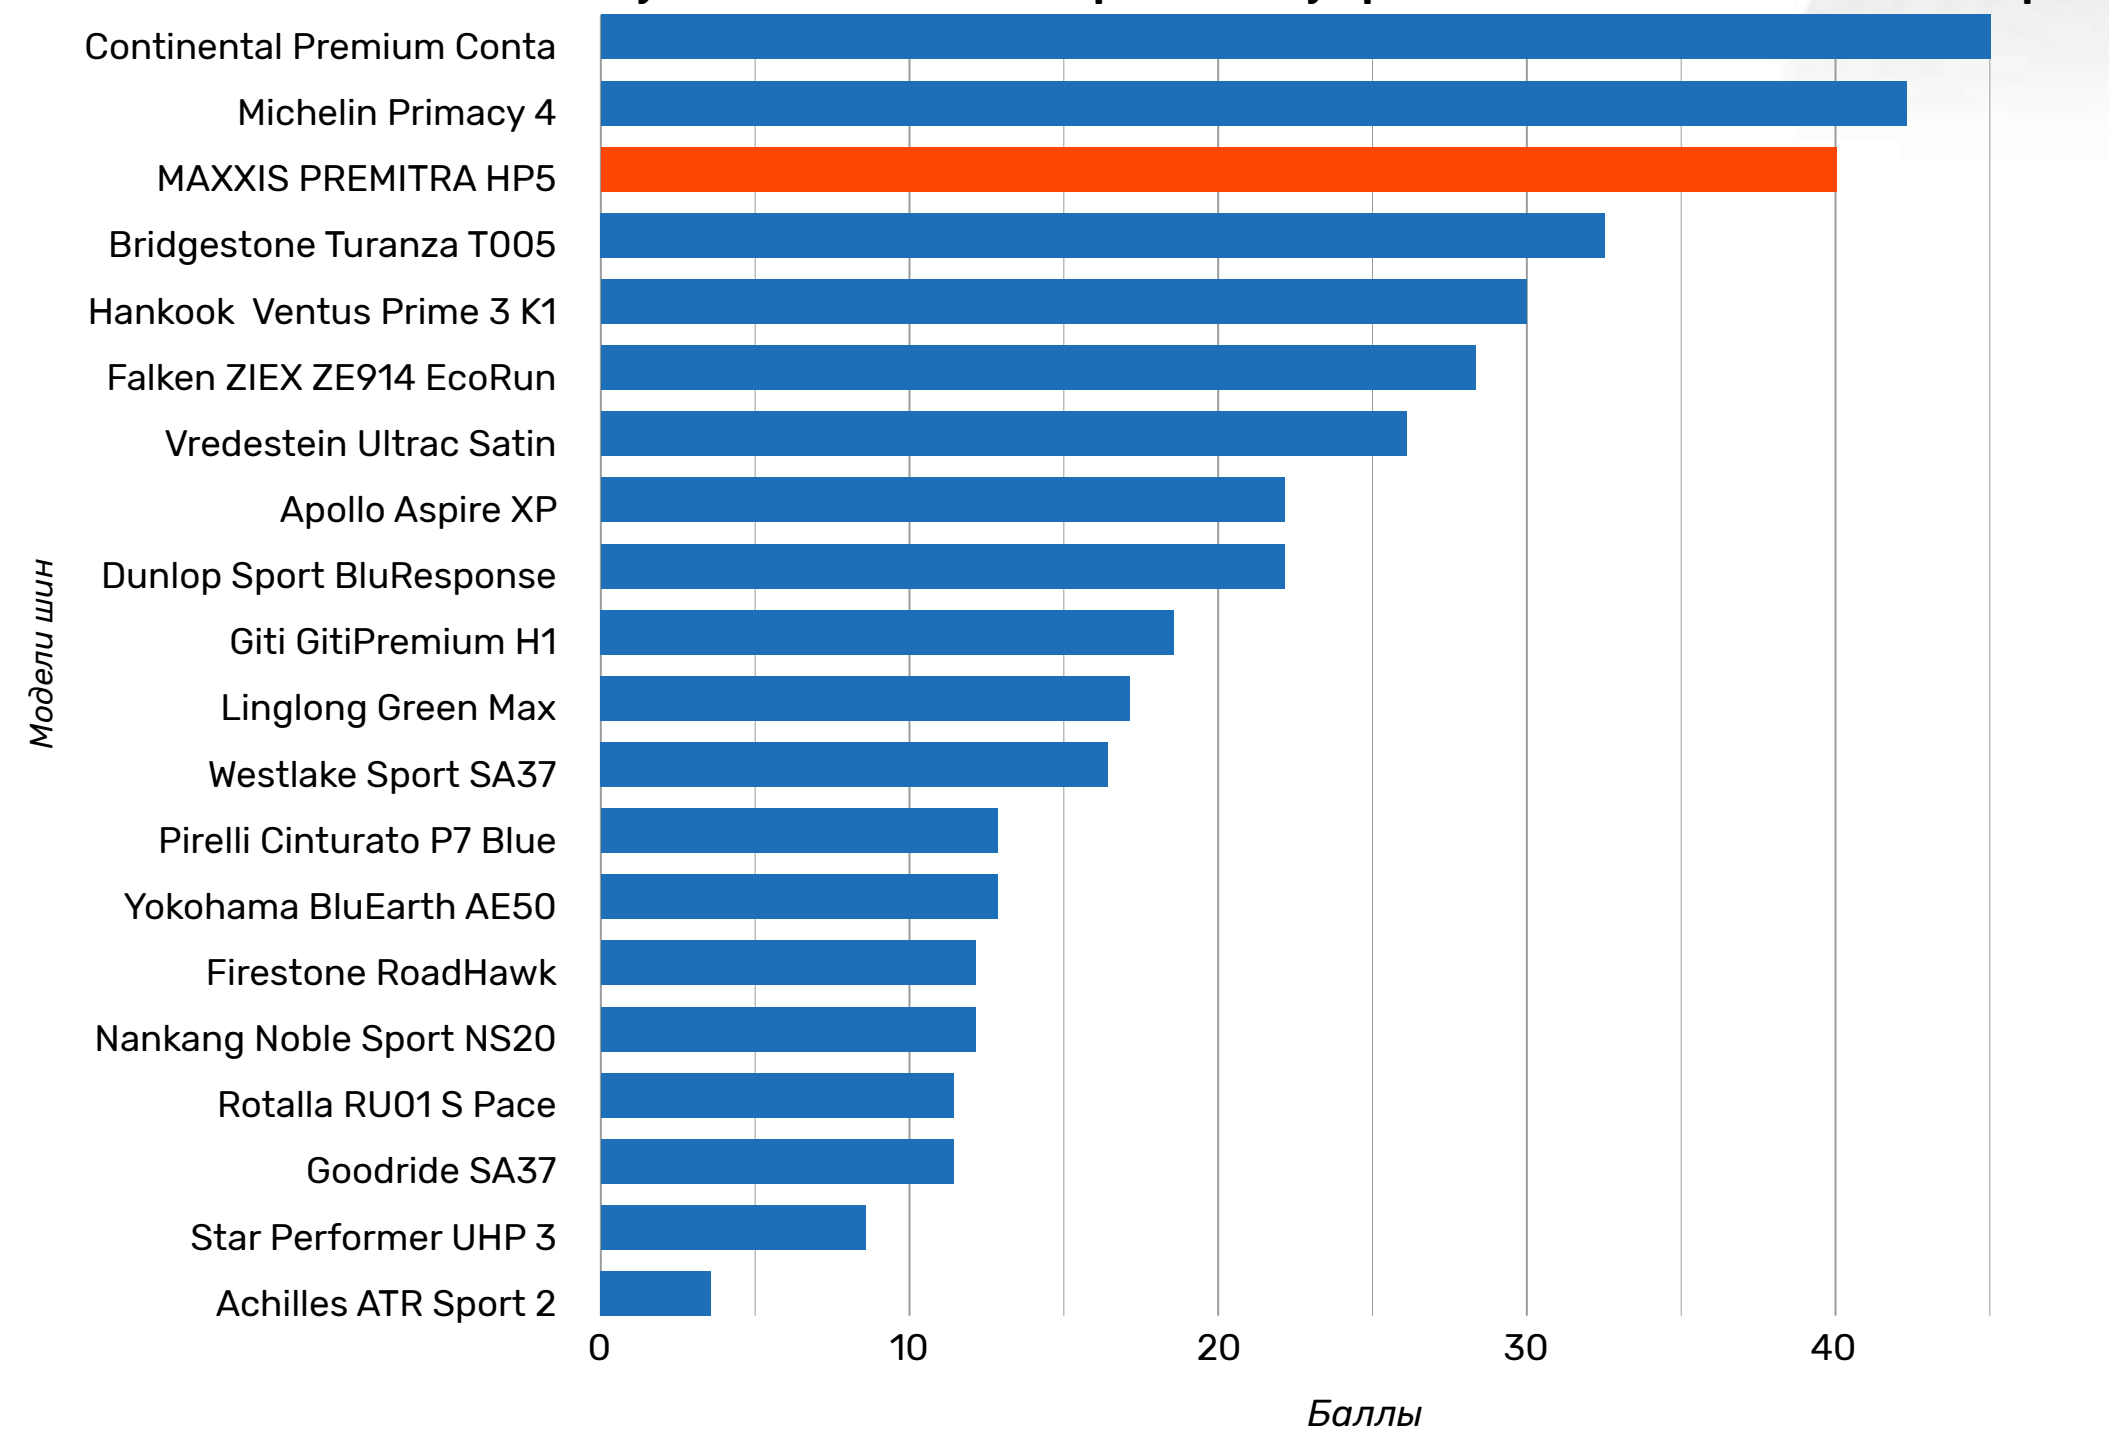

Субъективное тестирование управляемости на влажном асфальте