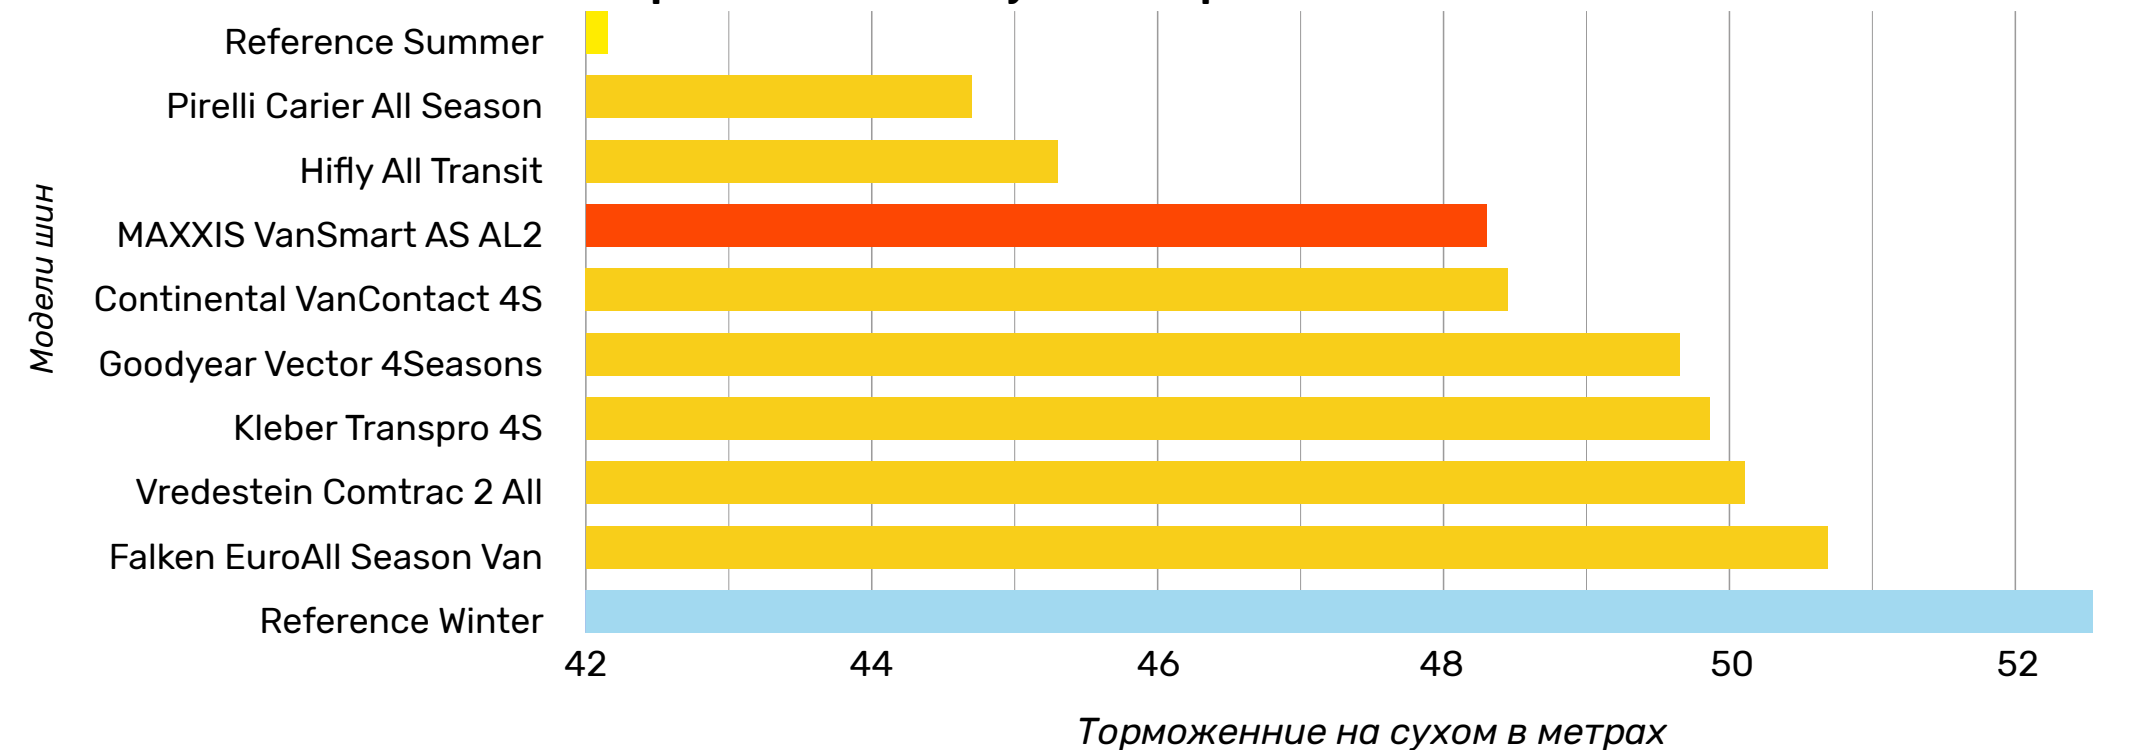

Торможение на сухом асфальте