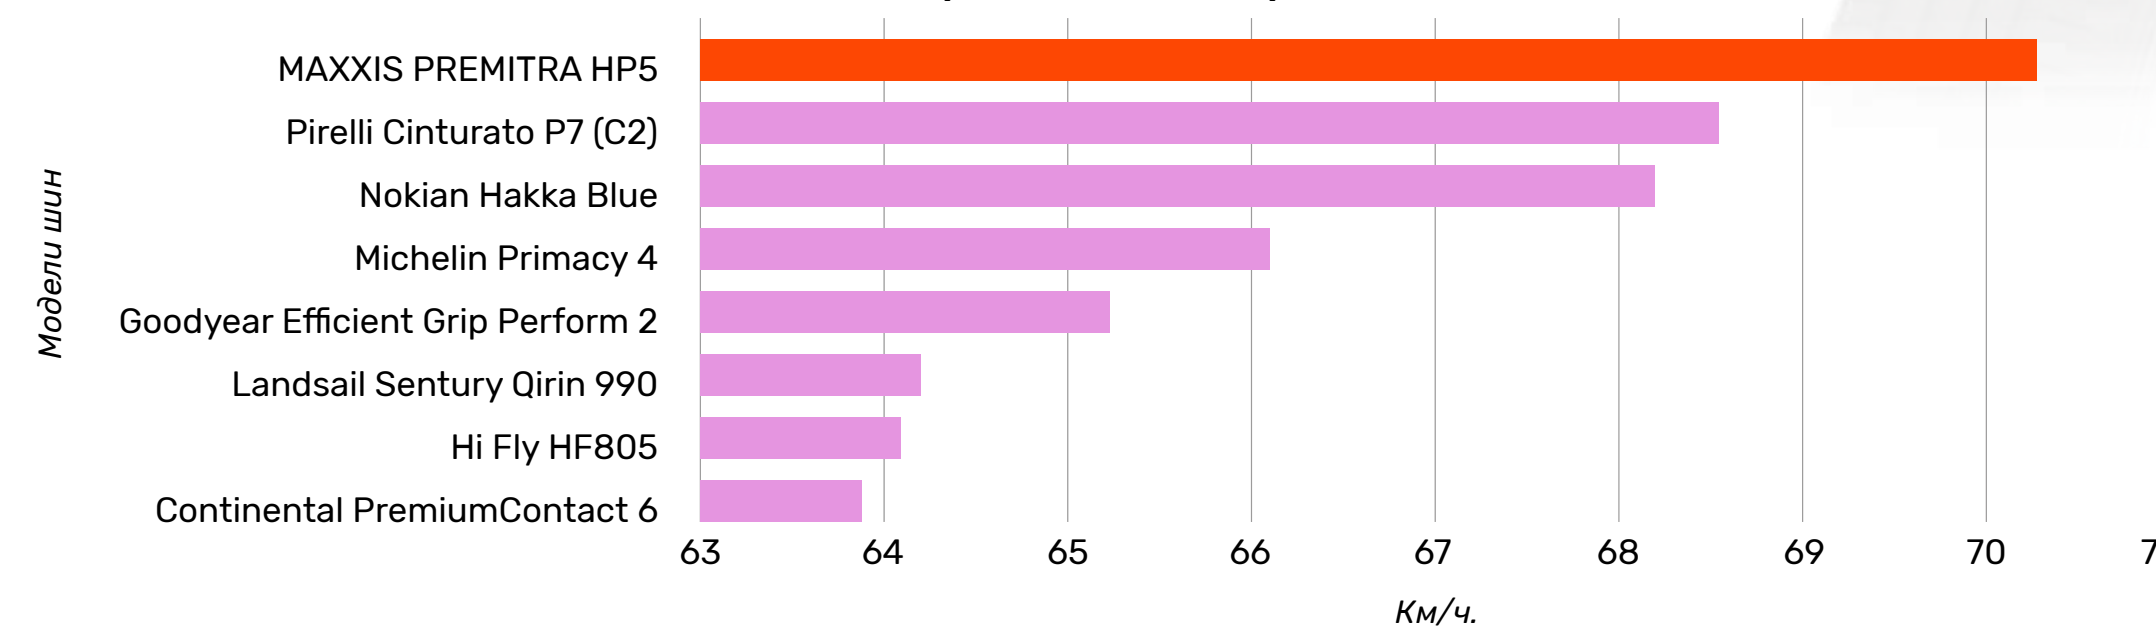

Аквапланирование в повороте