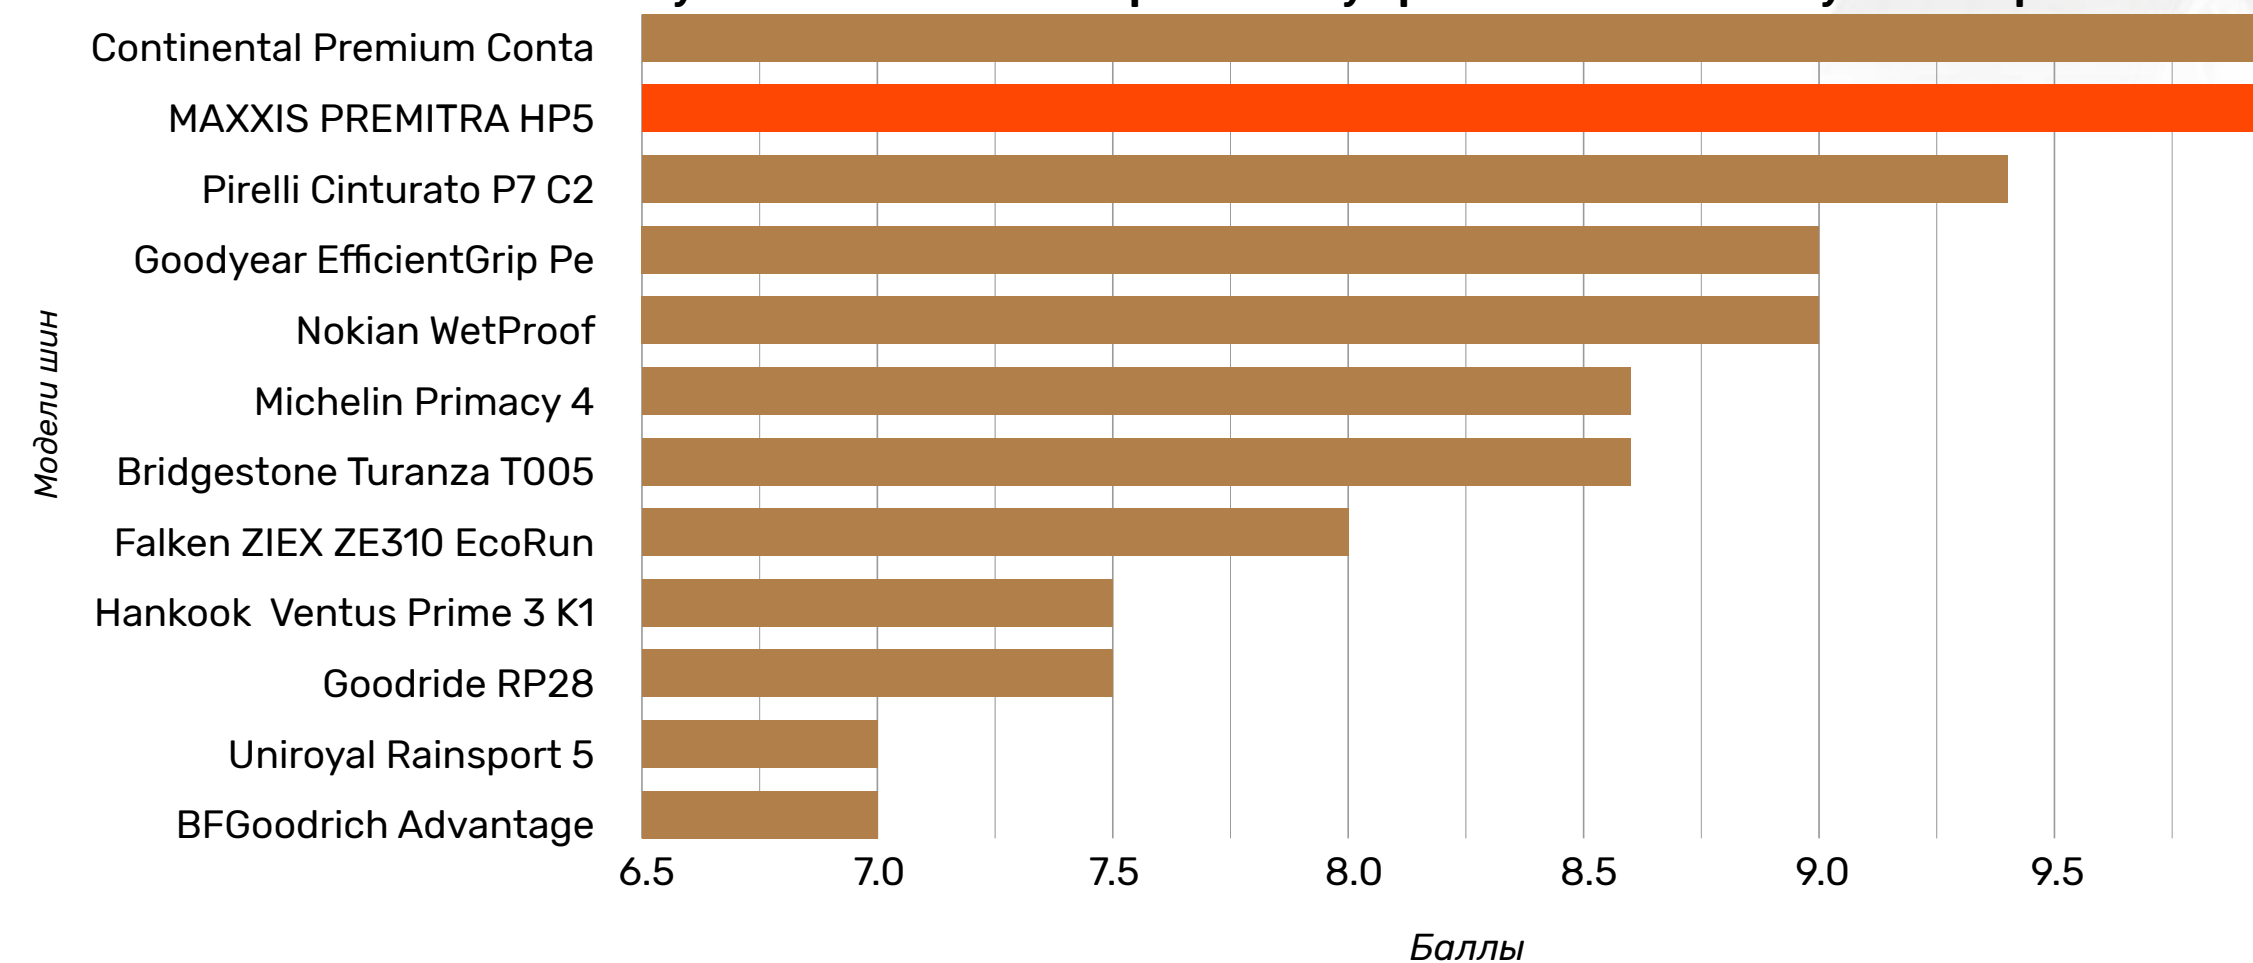

www.maxxisrus.ru

PREMITRA HP5

Итоговый обзор результатов тестов летних шин в 2020 г.-

Эффективность на сухом покрытии

Протестировано 12 моделей шин

205/55 R16

Управляемость на сухом покрытии

Субъективное тестирование управляемости на сухом асфальте