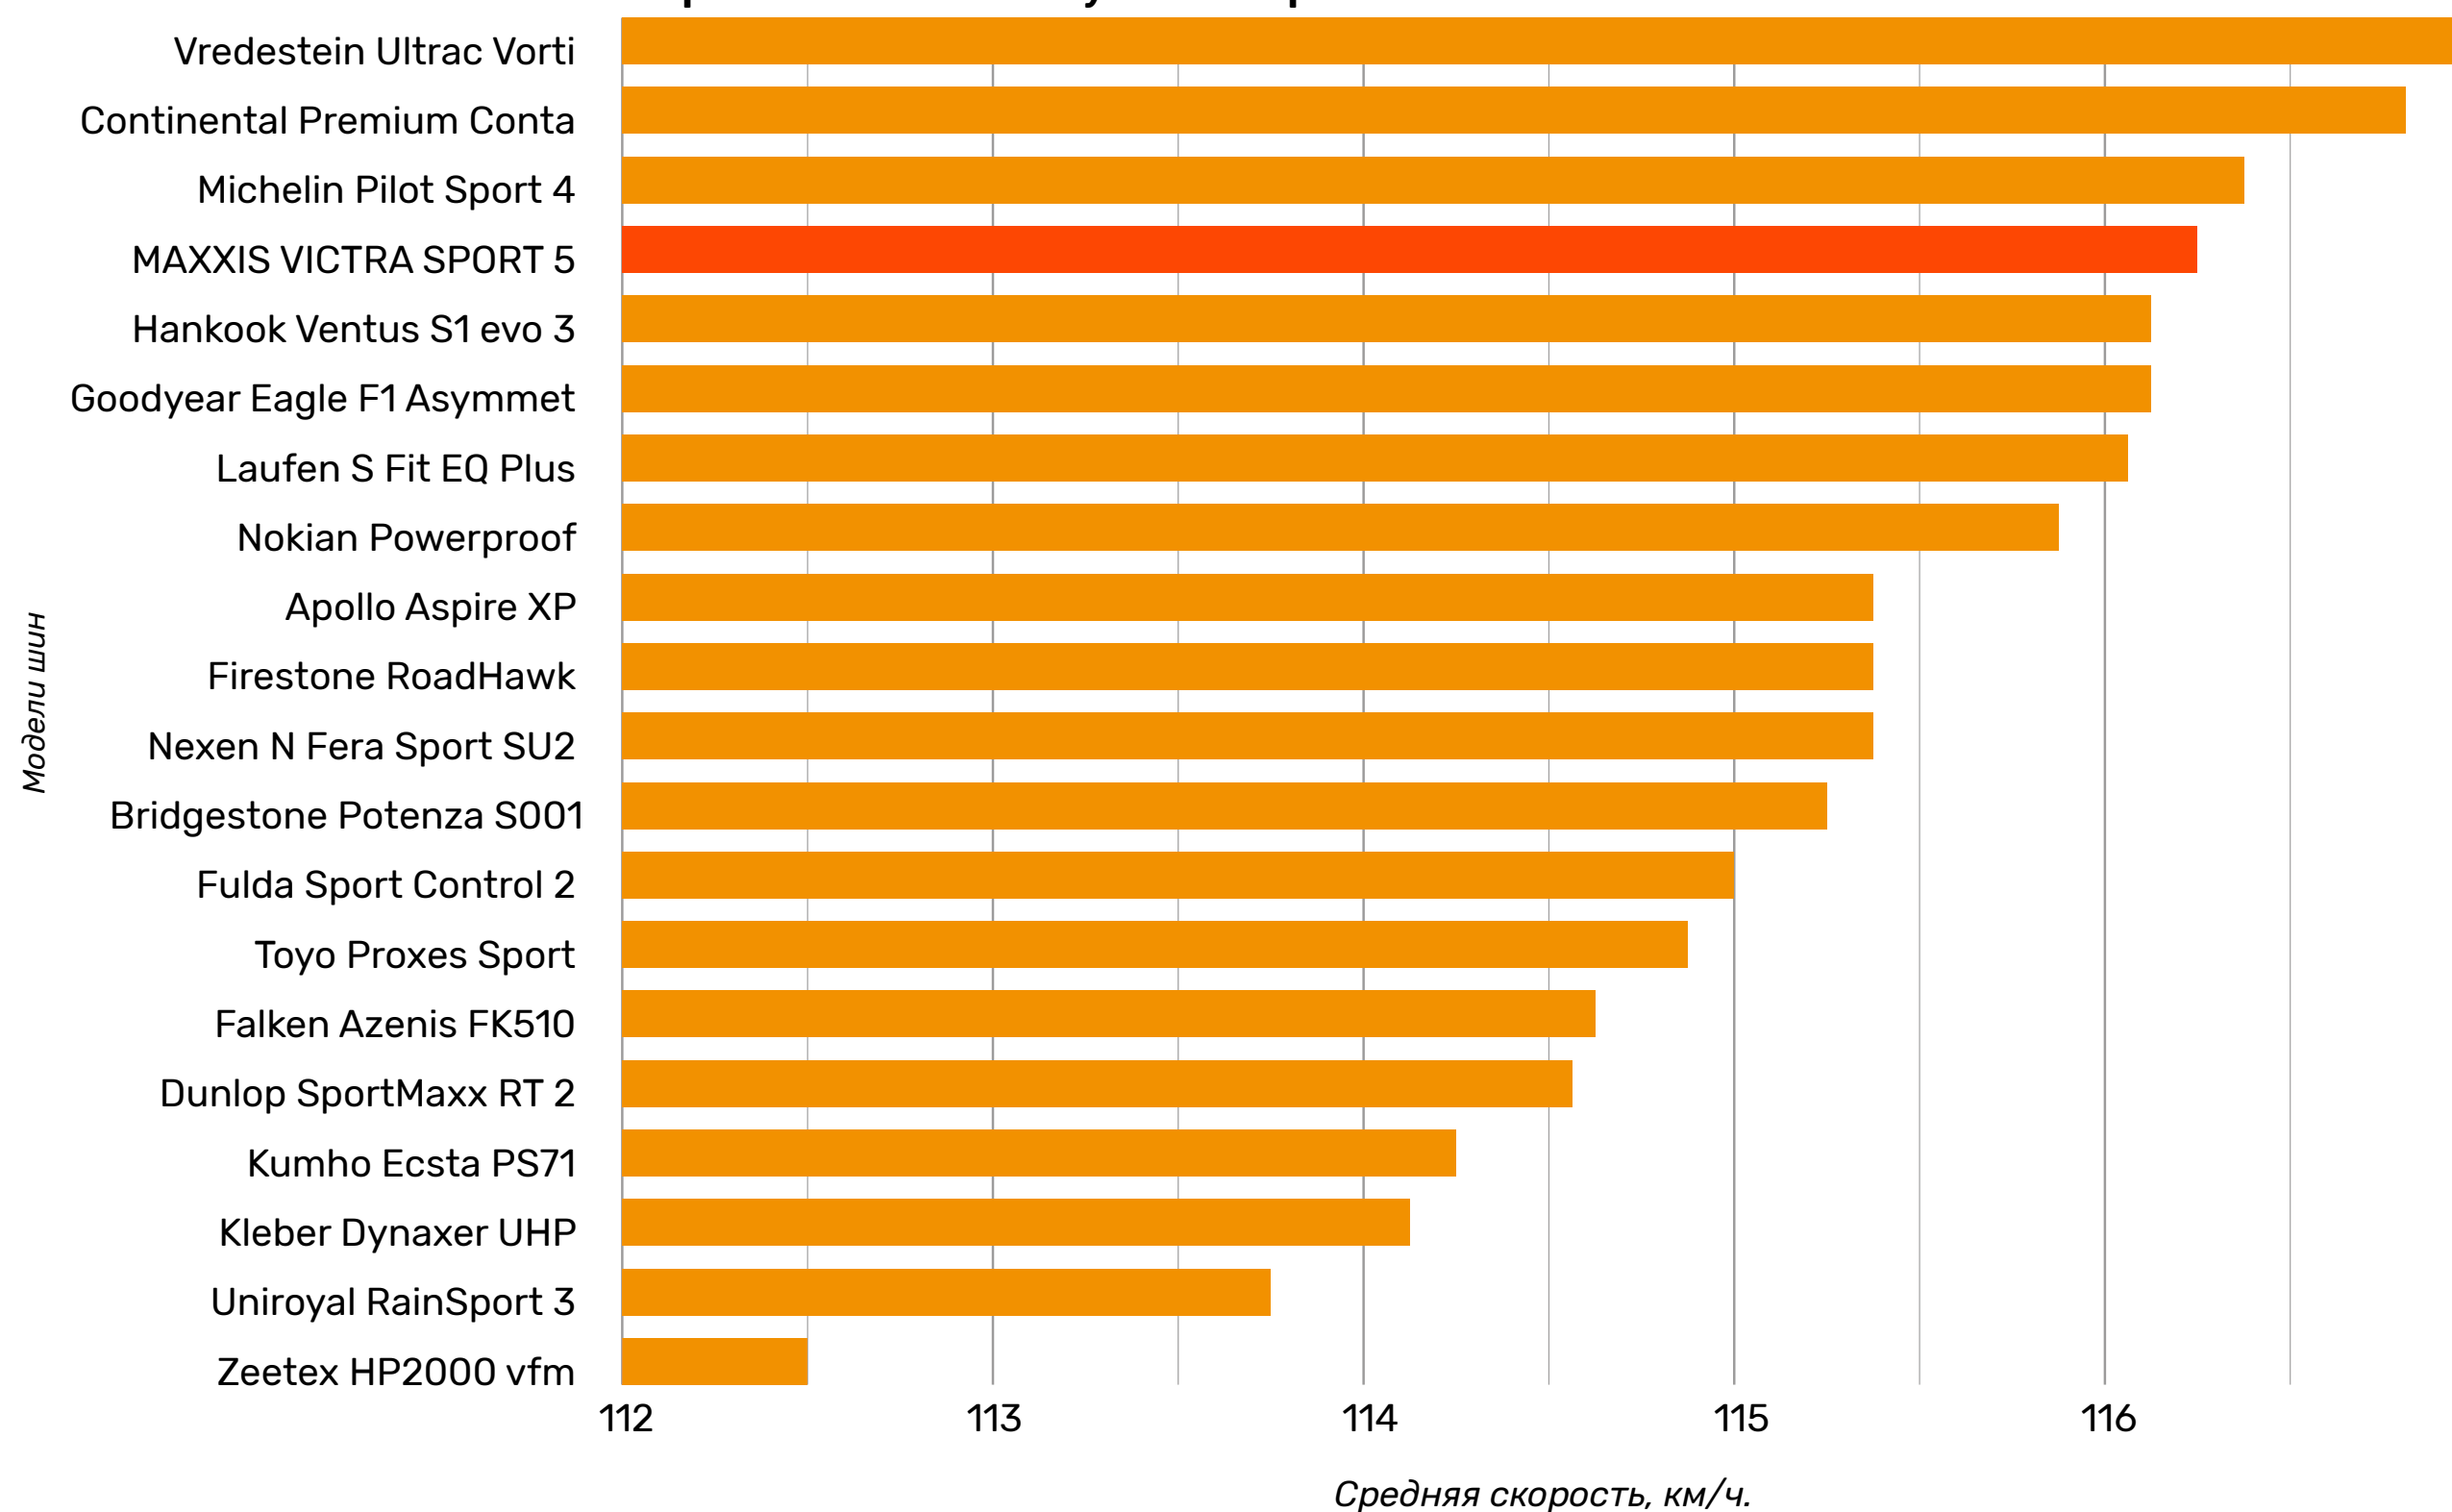

Управляемость на сухом покрытии

Maxxis Результаты шинных тестов

MAXXIS

www.maxxisrus.ru