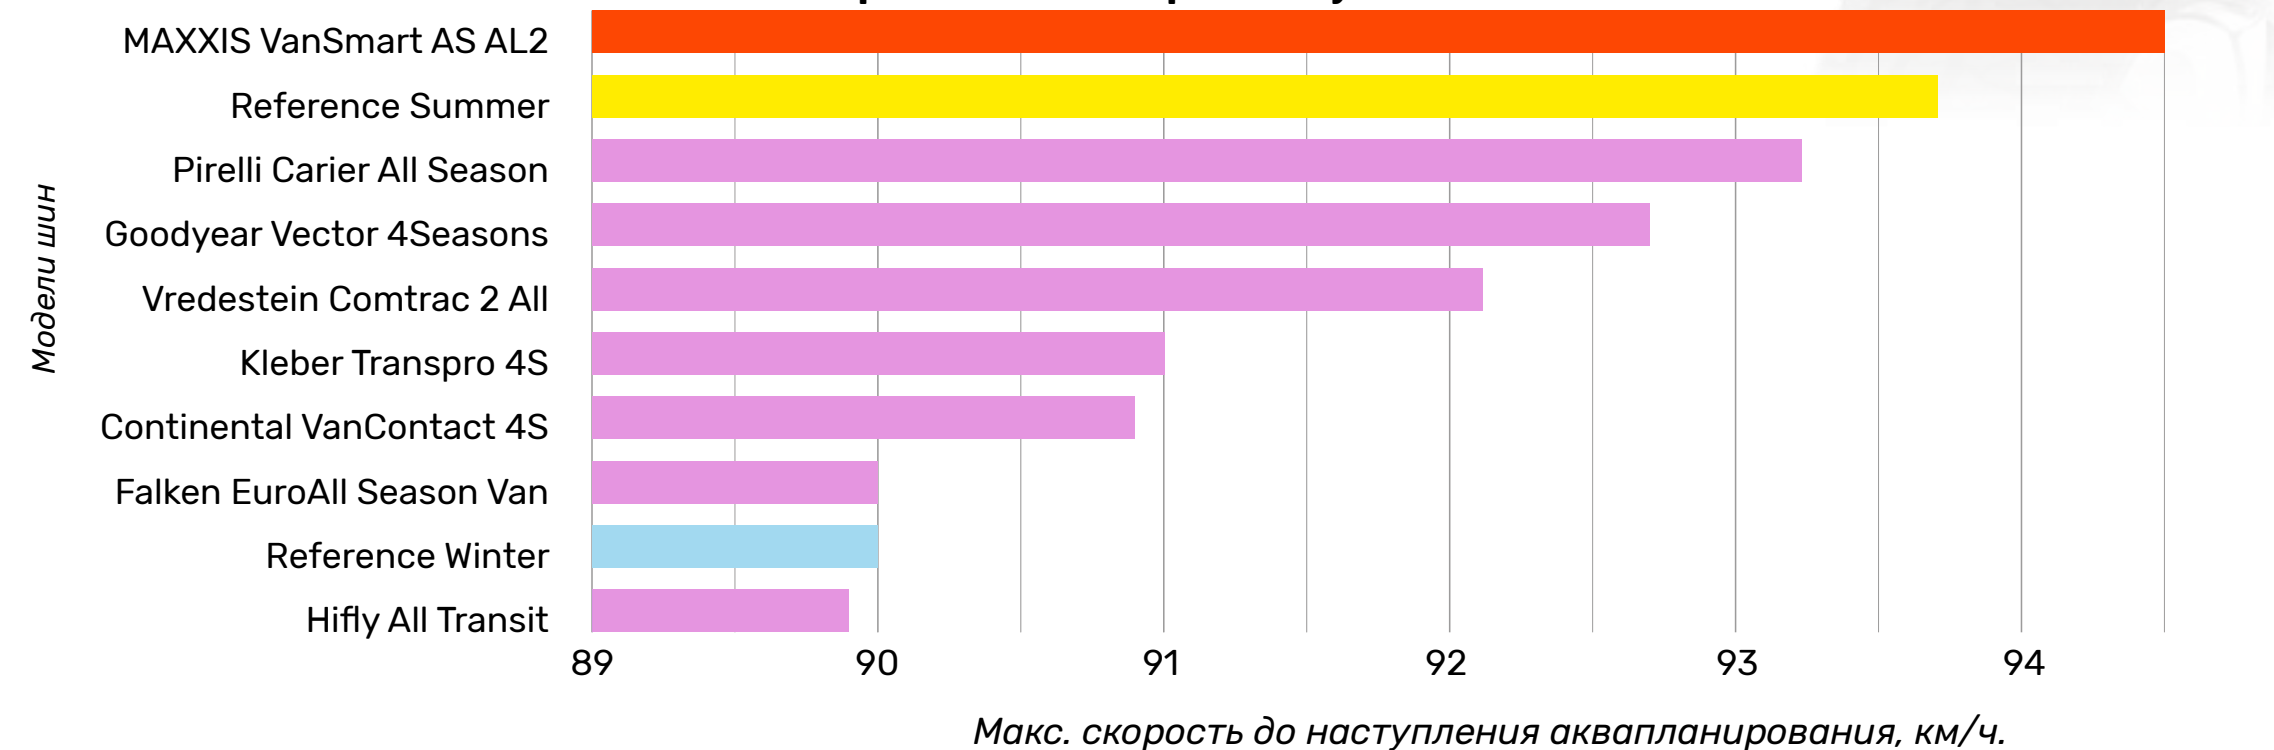

Аквапланирование на прямом участке

Maxxis Результаты шинных тестов

www.maxxisrus.ru