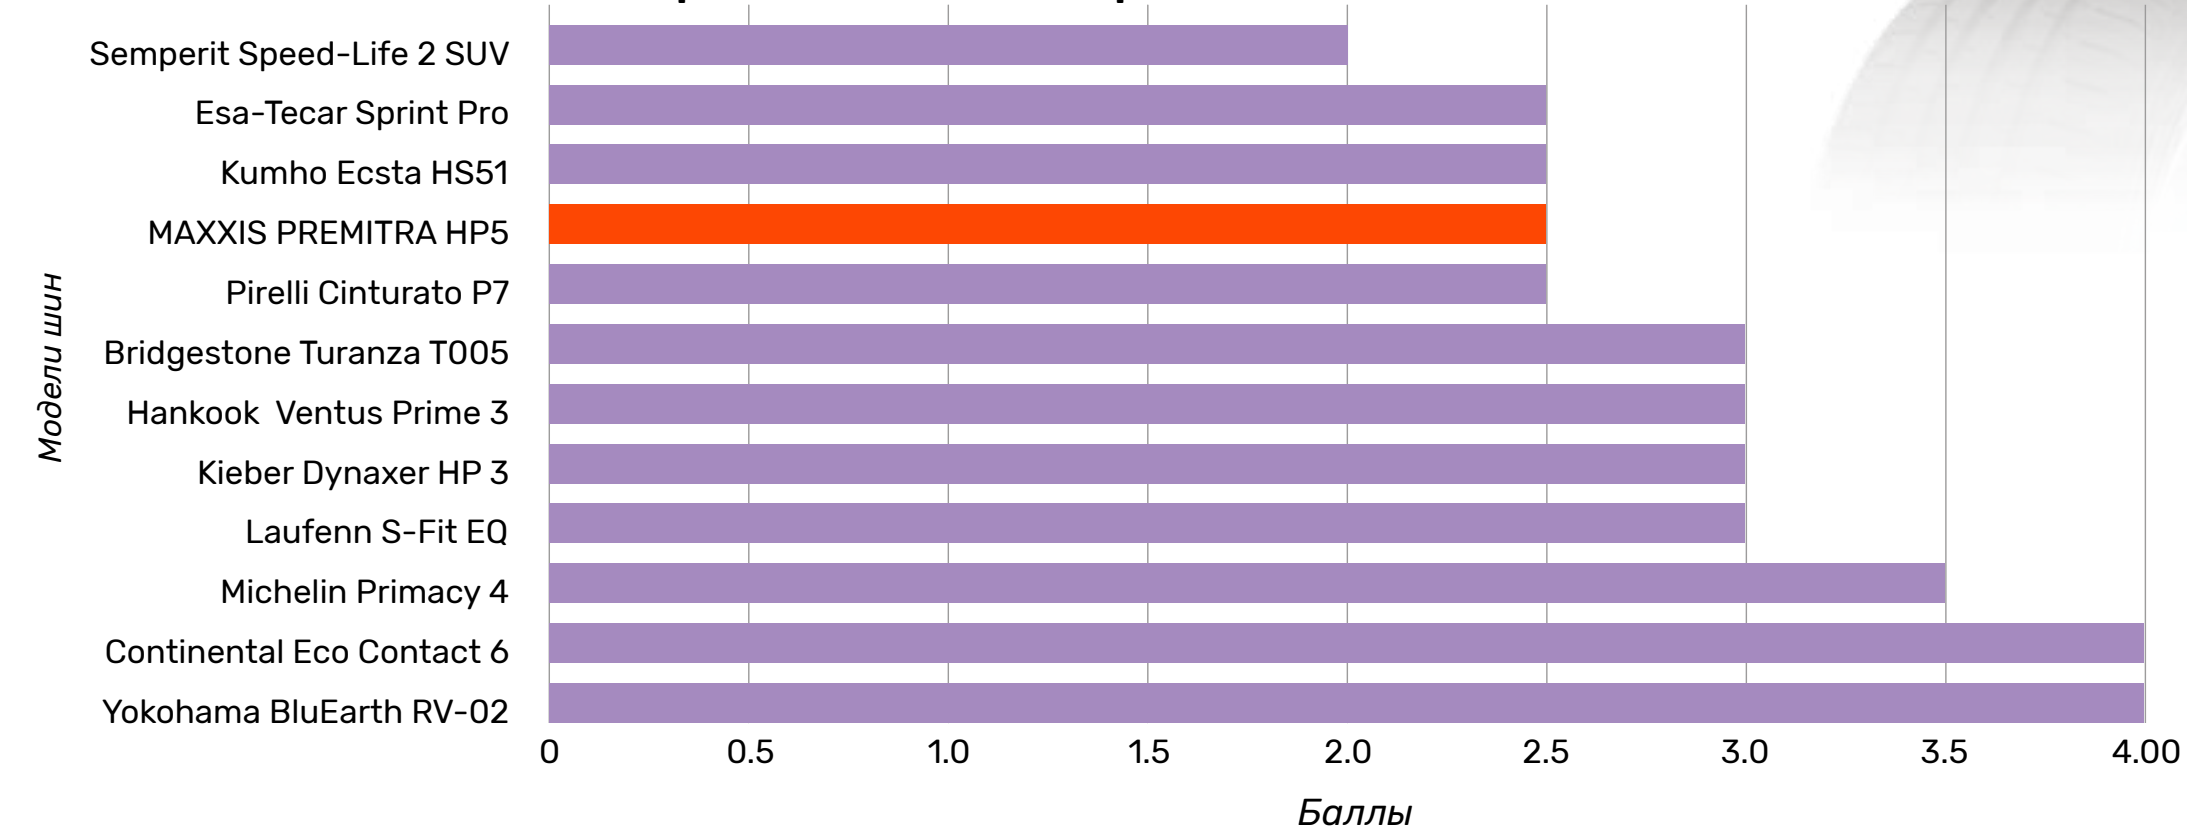

Поперечное аквапланирование