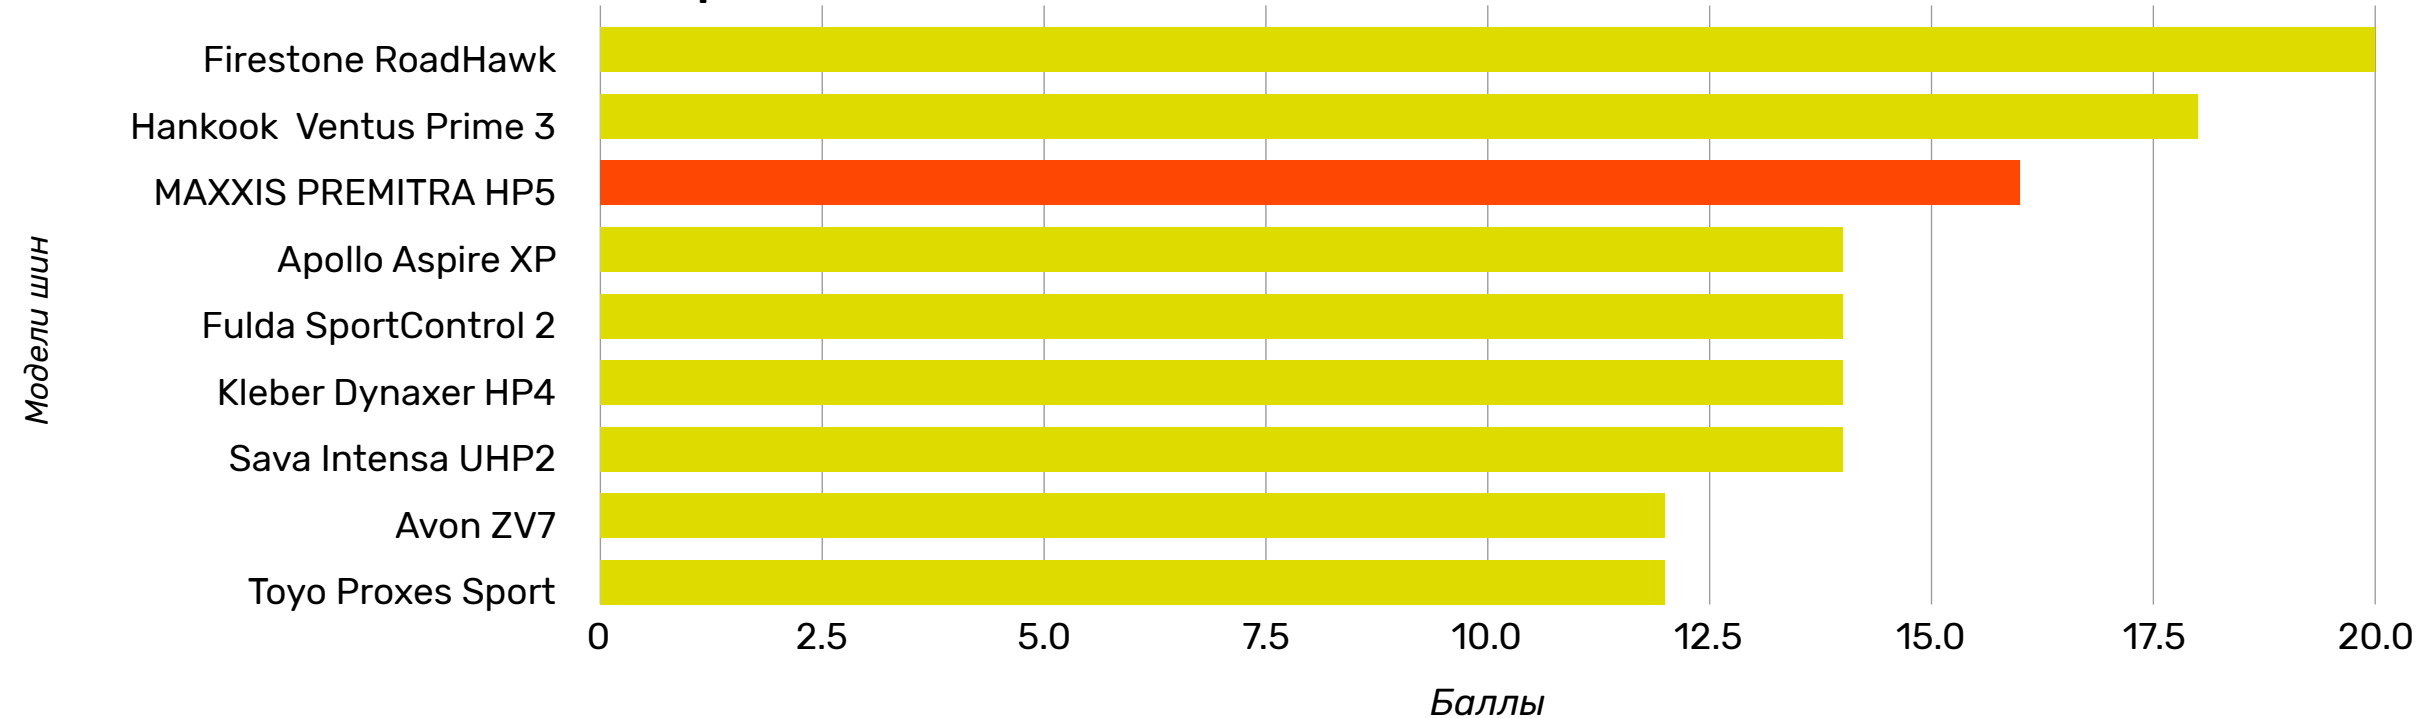

Протестировано 20 моделей шин

225/50 R17

Управляемость на влажном покрытии

Субъективное тестирование управляемости на влажном асфальте

PREMITRA HP5

Тест летних шин в среднем ценовом сегменте от ACE, 2020

Протестировано 9 моделей шин

215/55 R17

Продольное аквапланирование

Поперечное аквапланирование

PREMITRA HP5

Тест летних шин в среднем ценовом сегменте от ACE, 2020

Протестировано 9 моделей шин

215/55 R17

Торможение на сухом асфальте

Субъективное тестирование управляемости на сухом асфальте

Сопrotивление качению

PREMITRA HP5

Тест летних шин для кроссоверов от ADAC, 2020 - Эффективность на сухом покрытии

Протестировано 12 моделей

235/55 R17