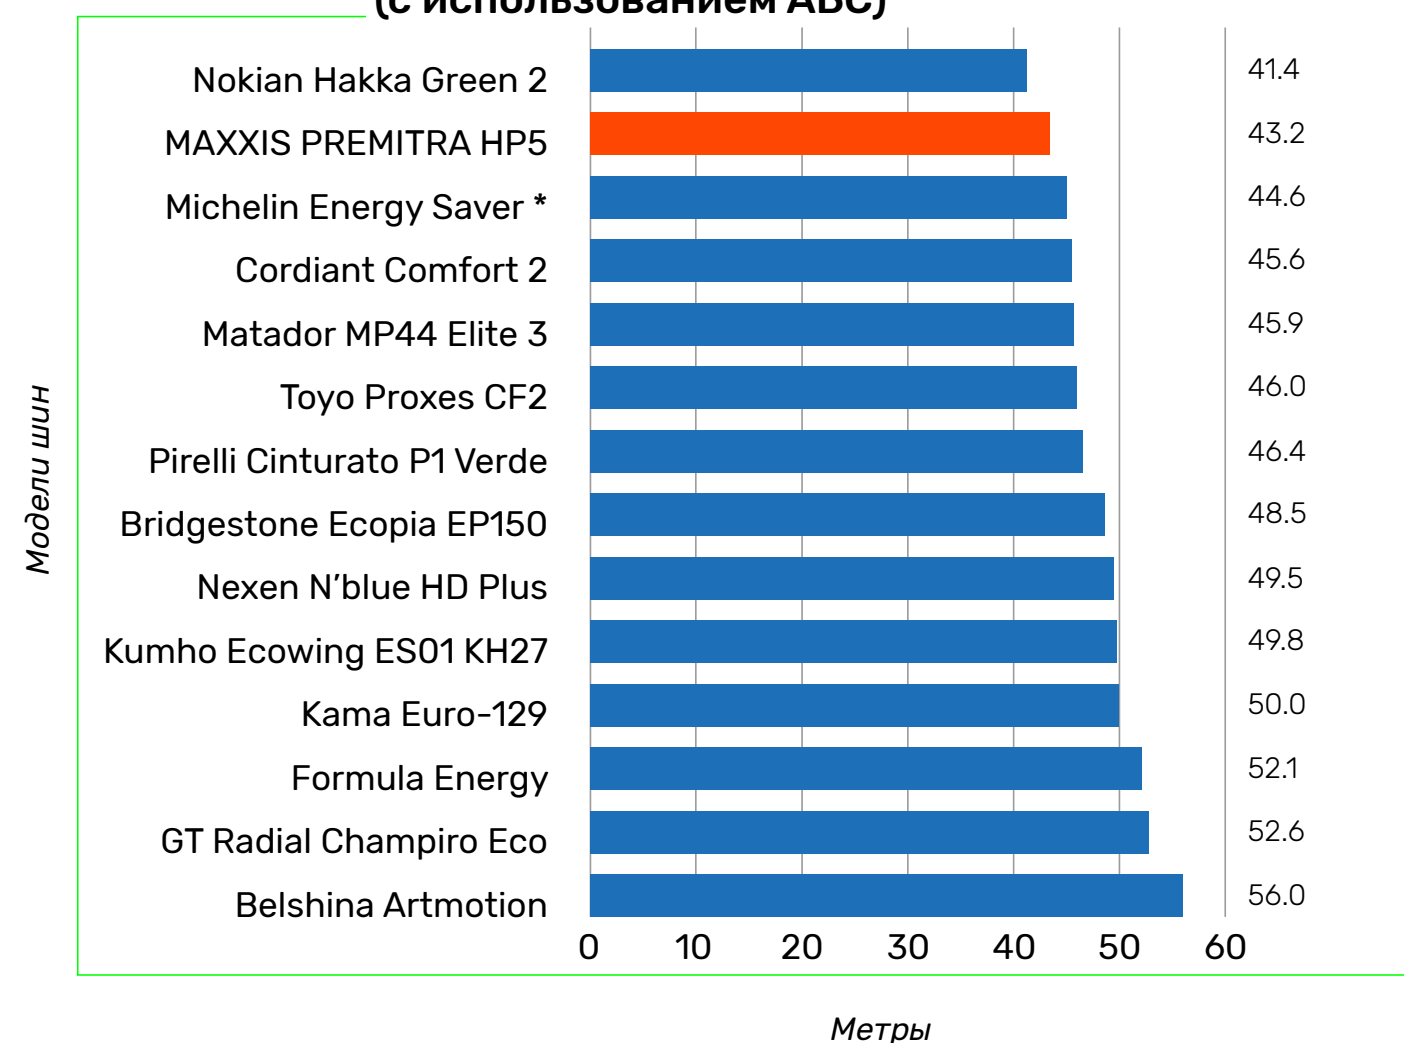

Тест летних шин в среднем ценовом сегменте от Авторевю, 2018

Протестировано 14 моделей шин

195/65 R16

Тормозной путь на мокром асфальте со 100 км/ч.
(с использованием АБС)