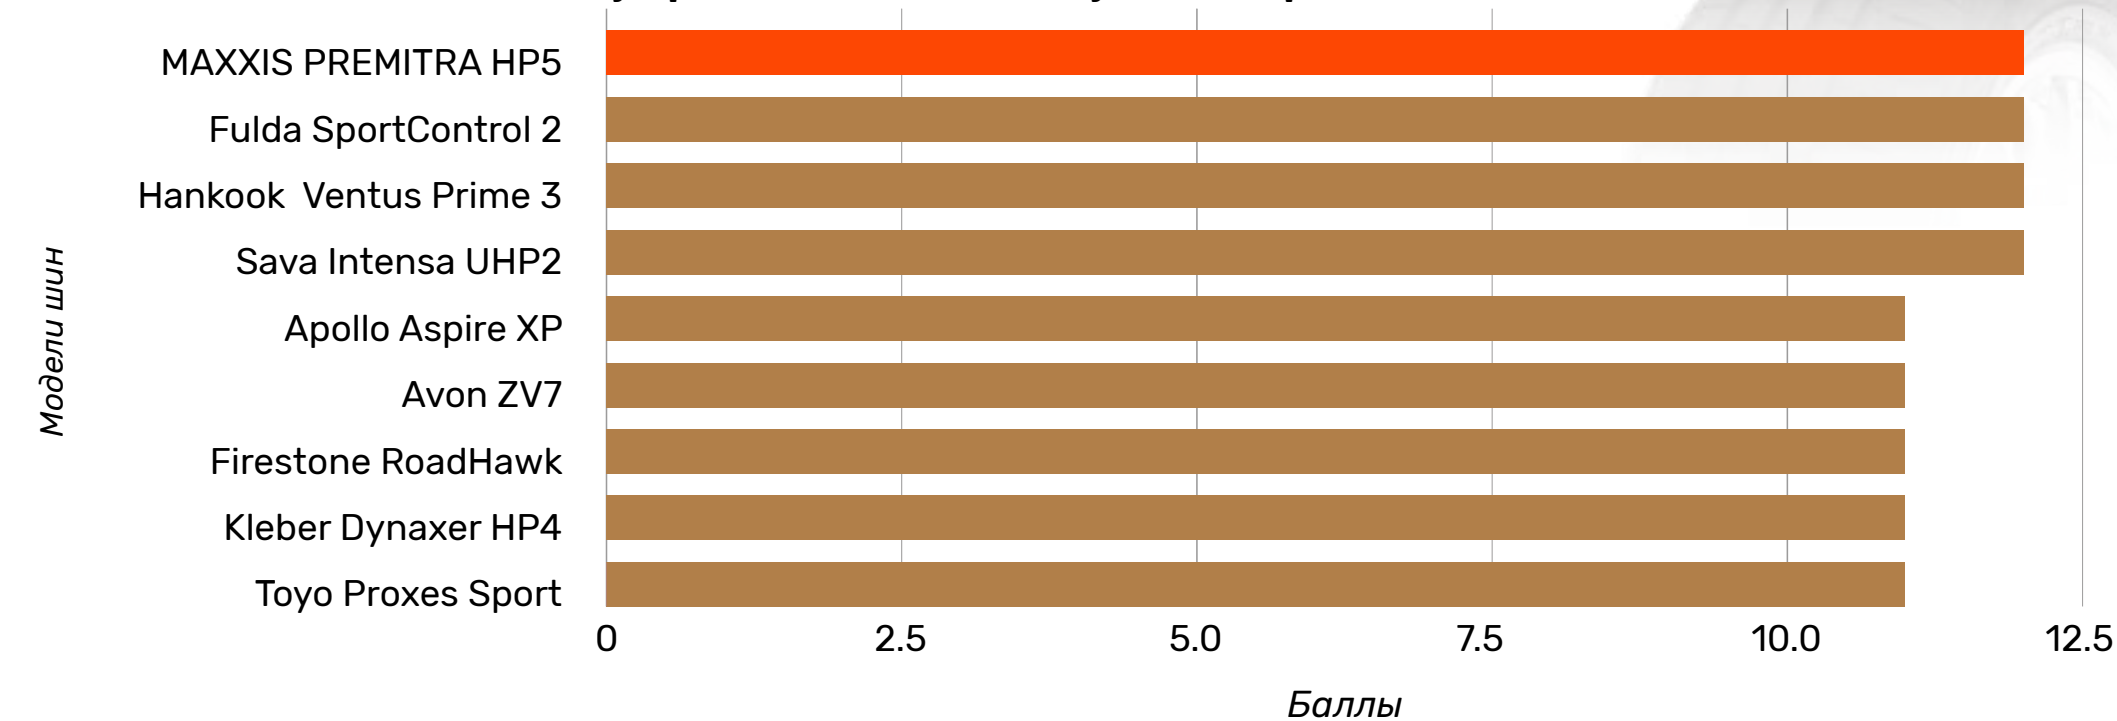

Протестировано 20 моделей шин

225/50 R17

Управляемость на влажном покрытии

Субъективное тестирование управляемости на влажном асфальте

PREMITRA HP5

Тест летних шин в среднем ценовом сегменте от ACE, 2020

Протестировано 9 моделей шин

215/55 R17

Продольное аквапланирование

Поперечное аквапланирование

PREMITRA HP5

Тест летних шин в среднем ценовом сегменте от ACE, 2020

Протестировано 9 моделей шин

215/55 R17

Торможение на сухом асфальте

Субъективное тестирование управляемости на сухом асфальте

Сопrotивление качению

PREMITRA HP5

Тест летних шин для кроссоверов от ADAC, 2020 - Эффективность на сухом покрытии

Протестировано 12 моделей

235/55 R17