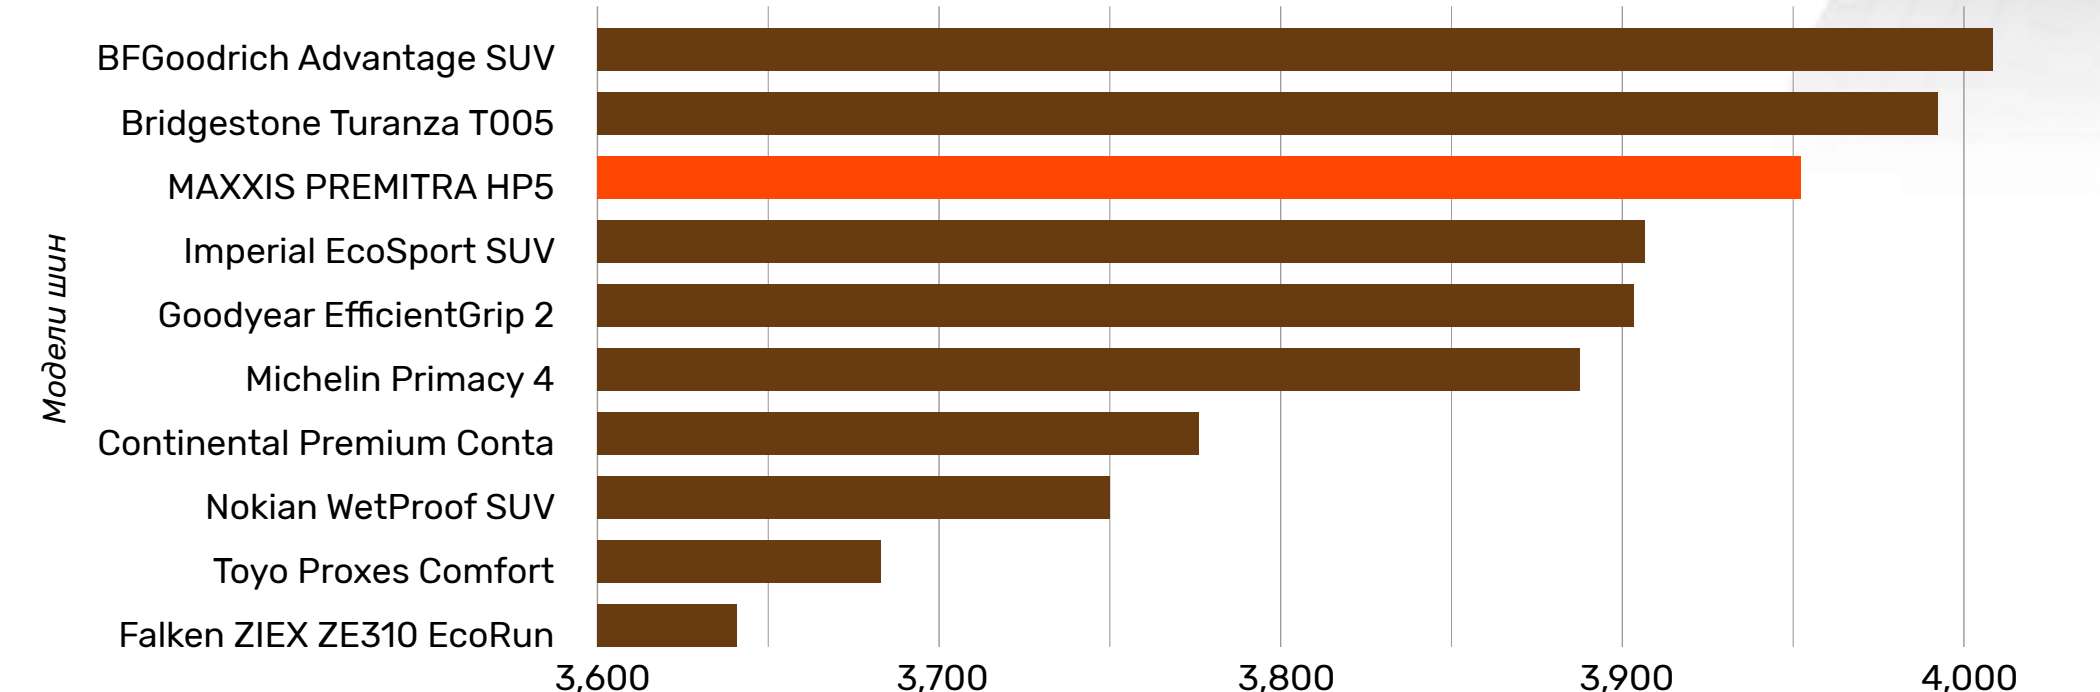

Тяга в грязи

Тяговое усилие в Ньютонах (N)