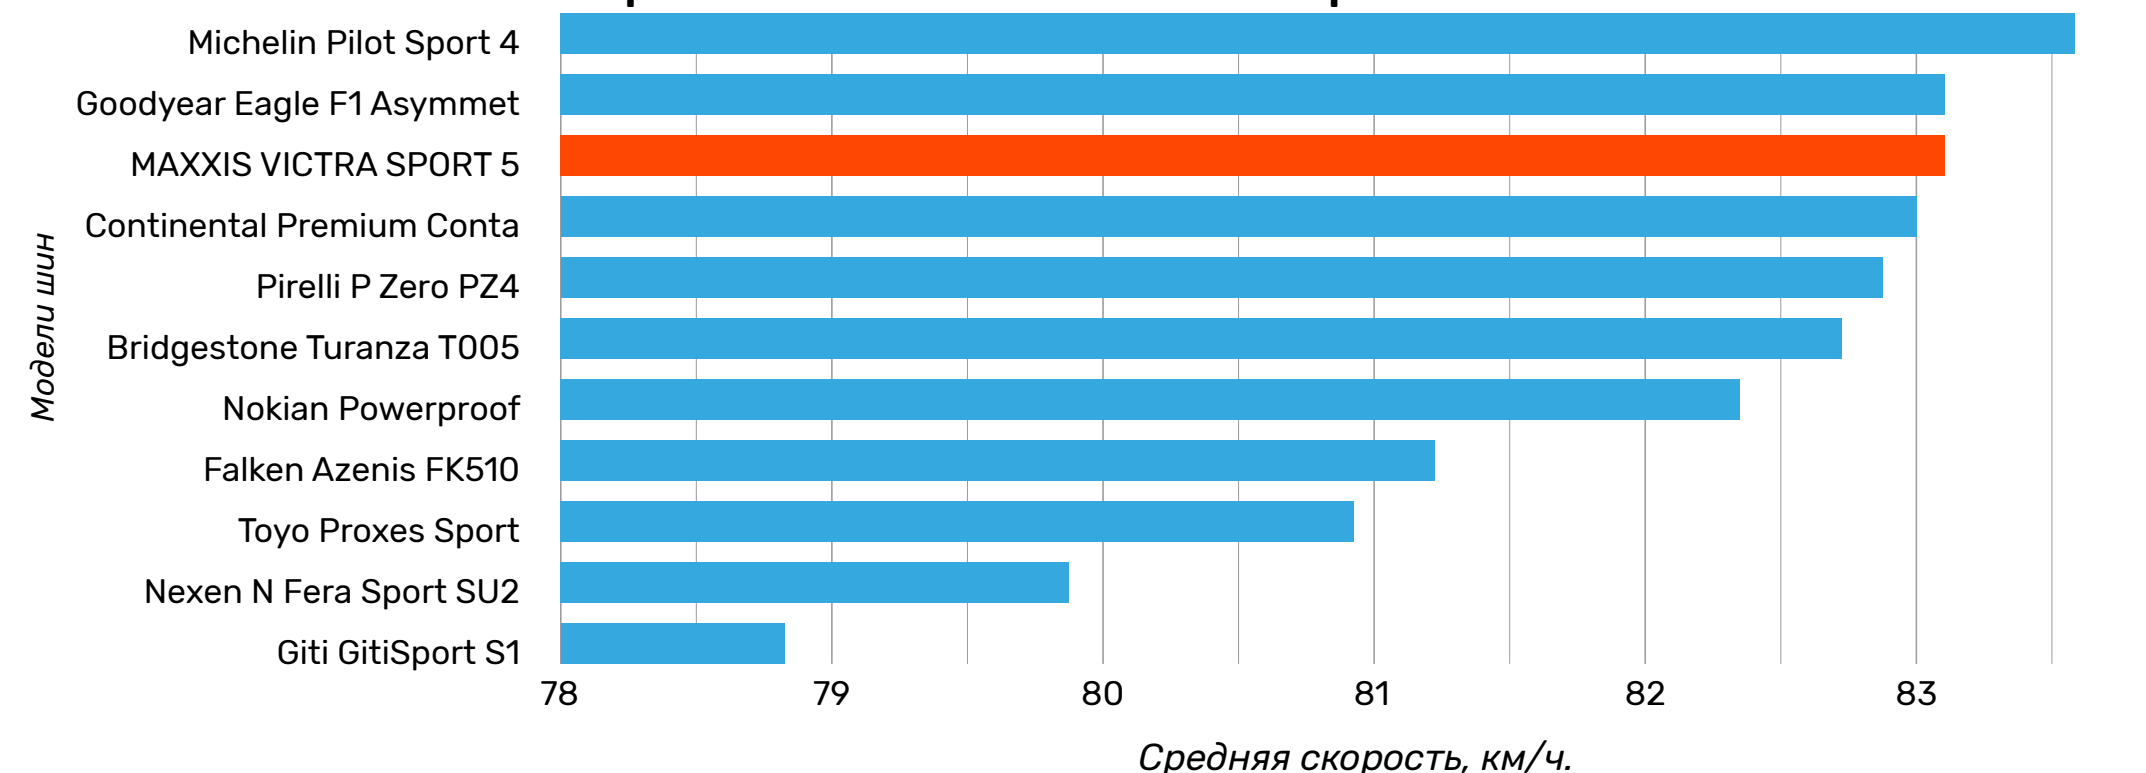

Управляемость на влажном покрытии

Maxxis Результаты шинных тестов

MAXXIS

www.maxxisrus.ru