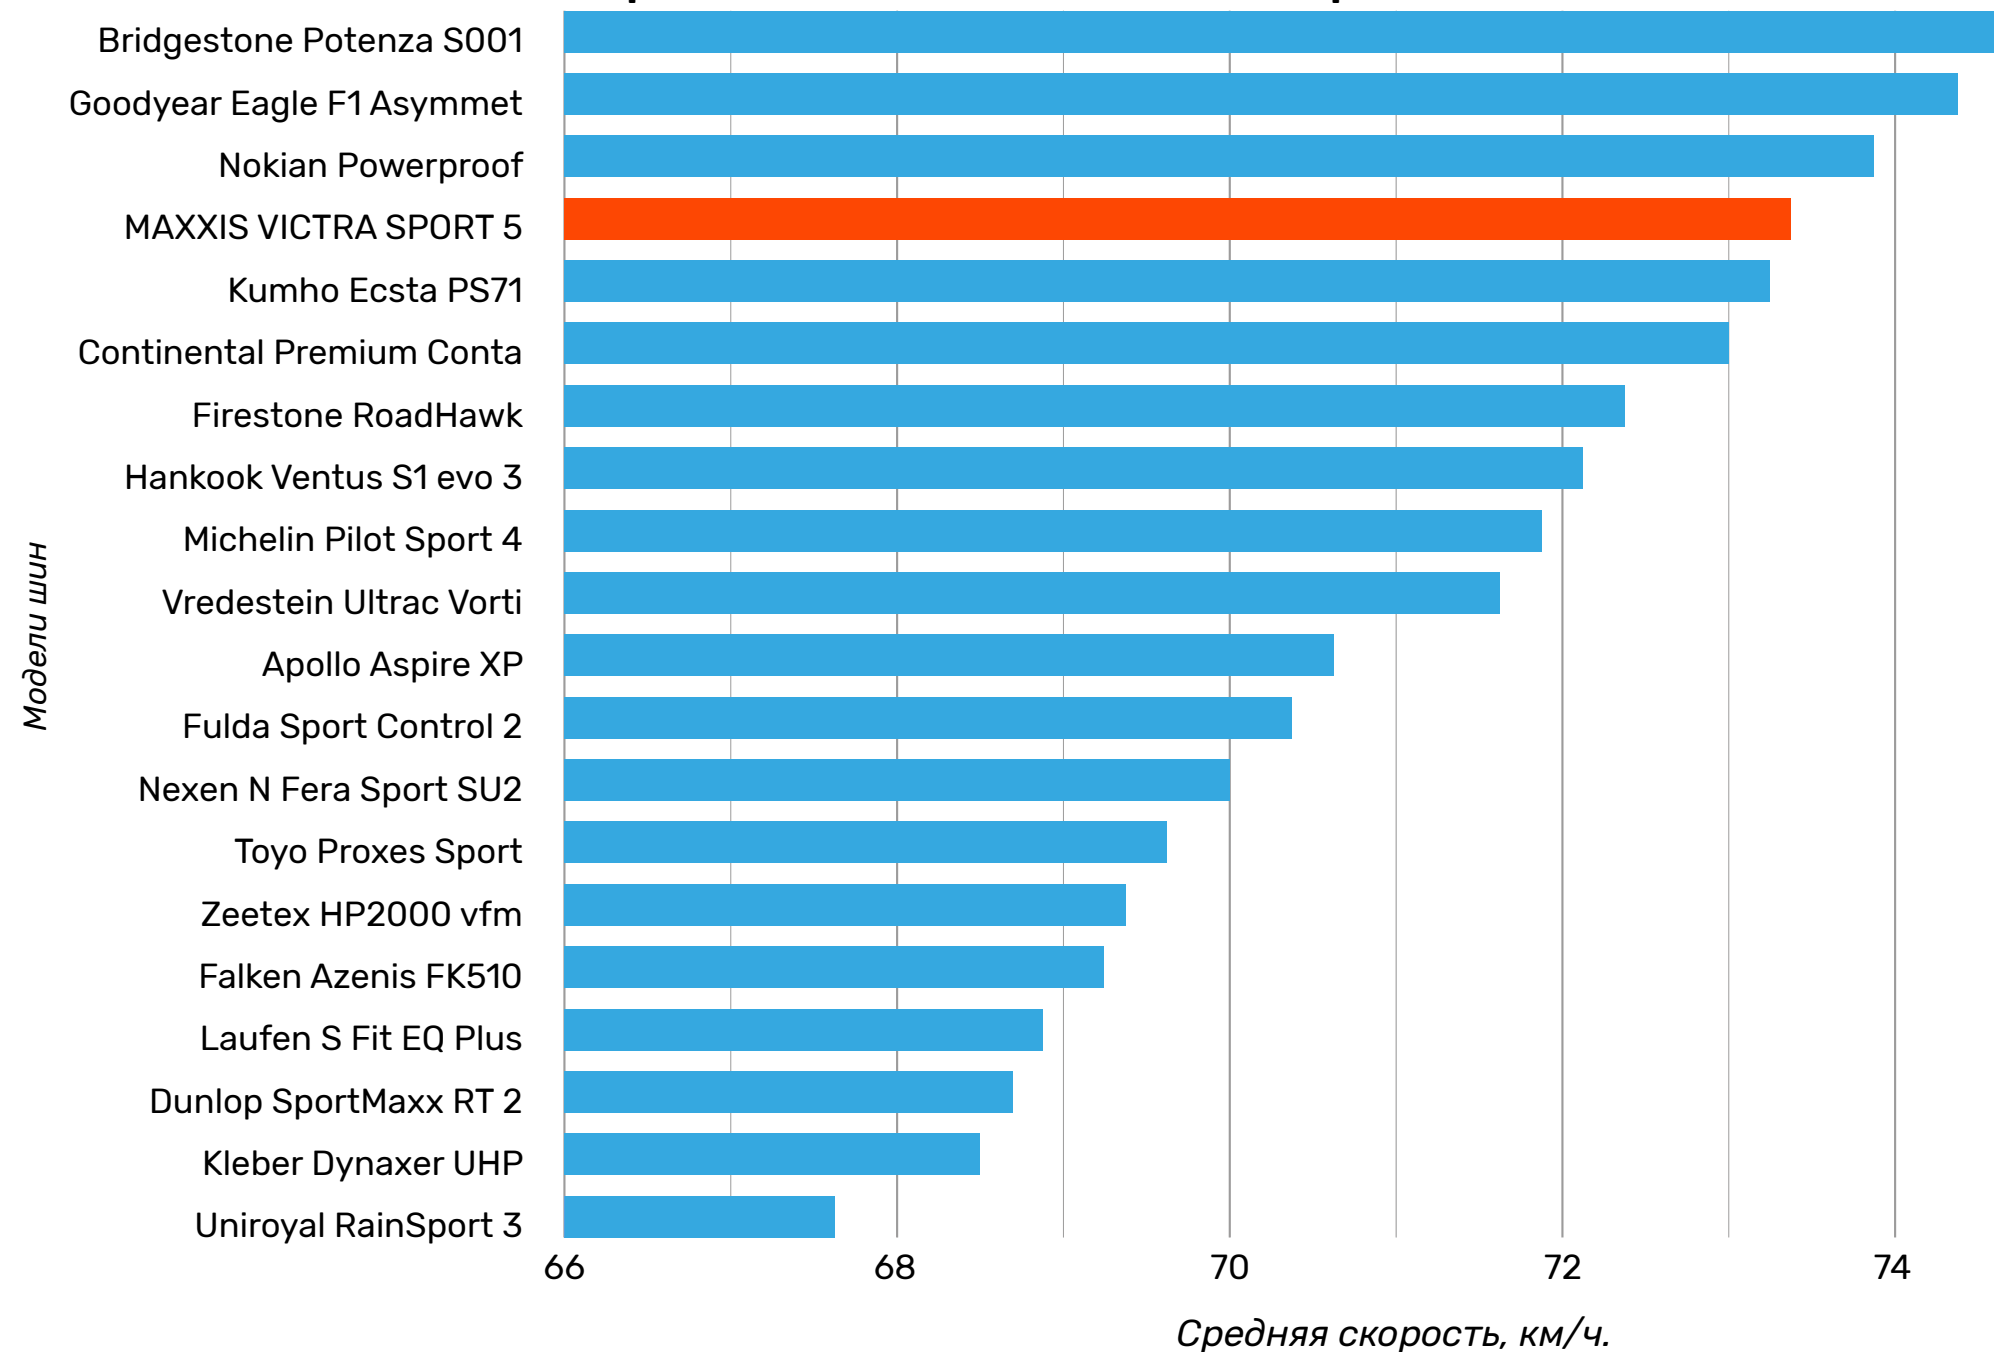

Управляемость на влажном покрытии