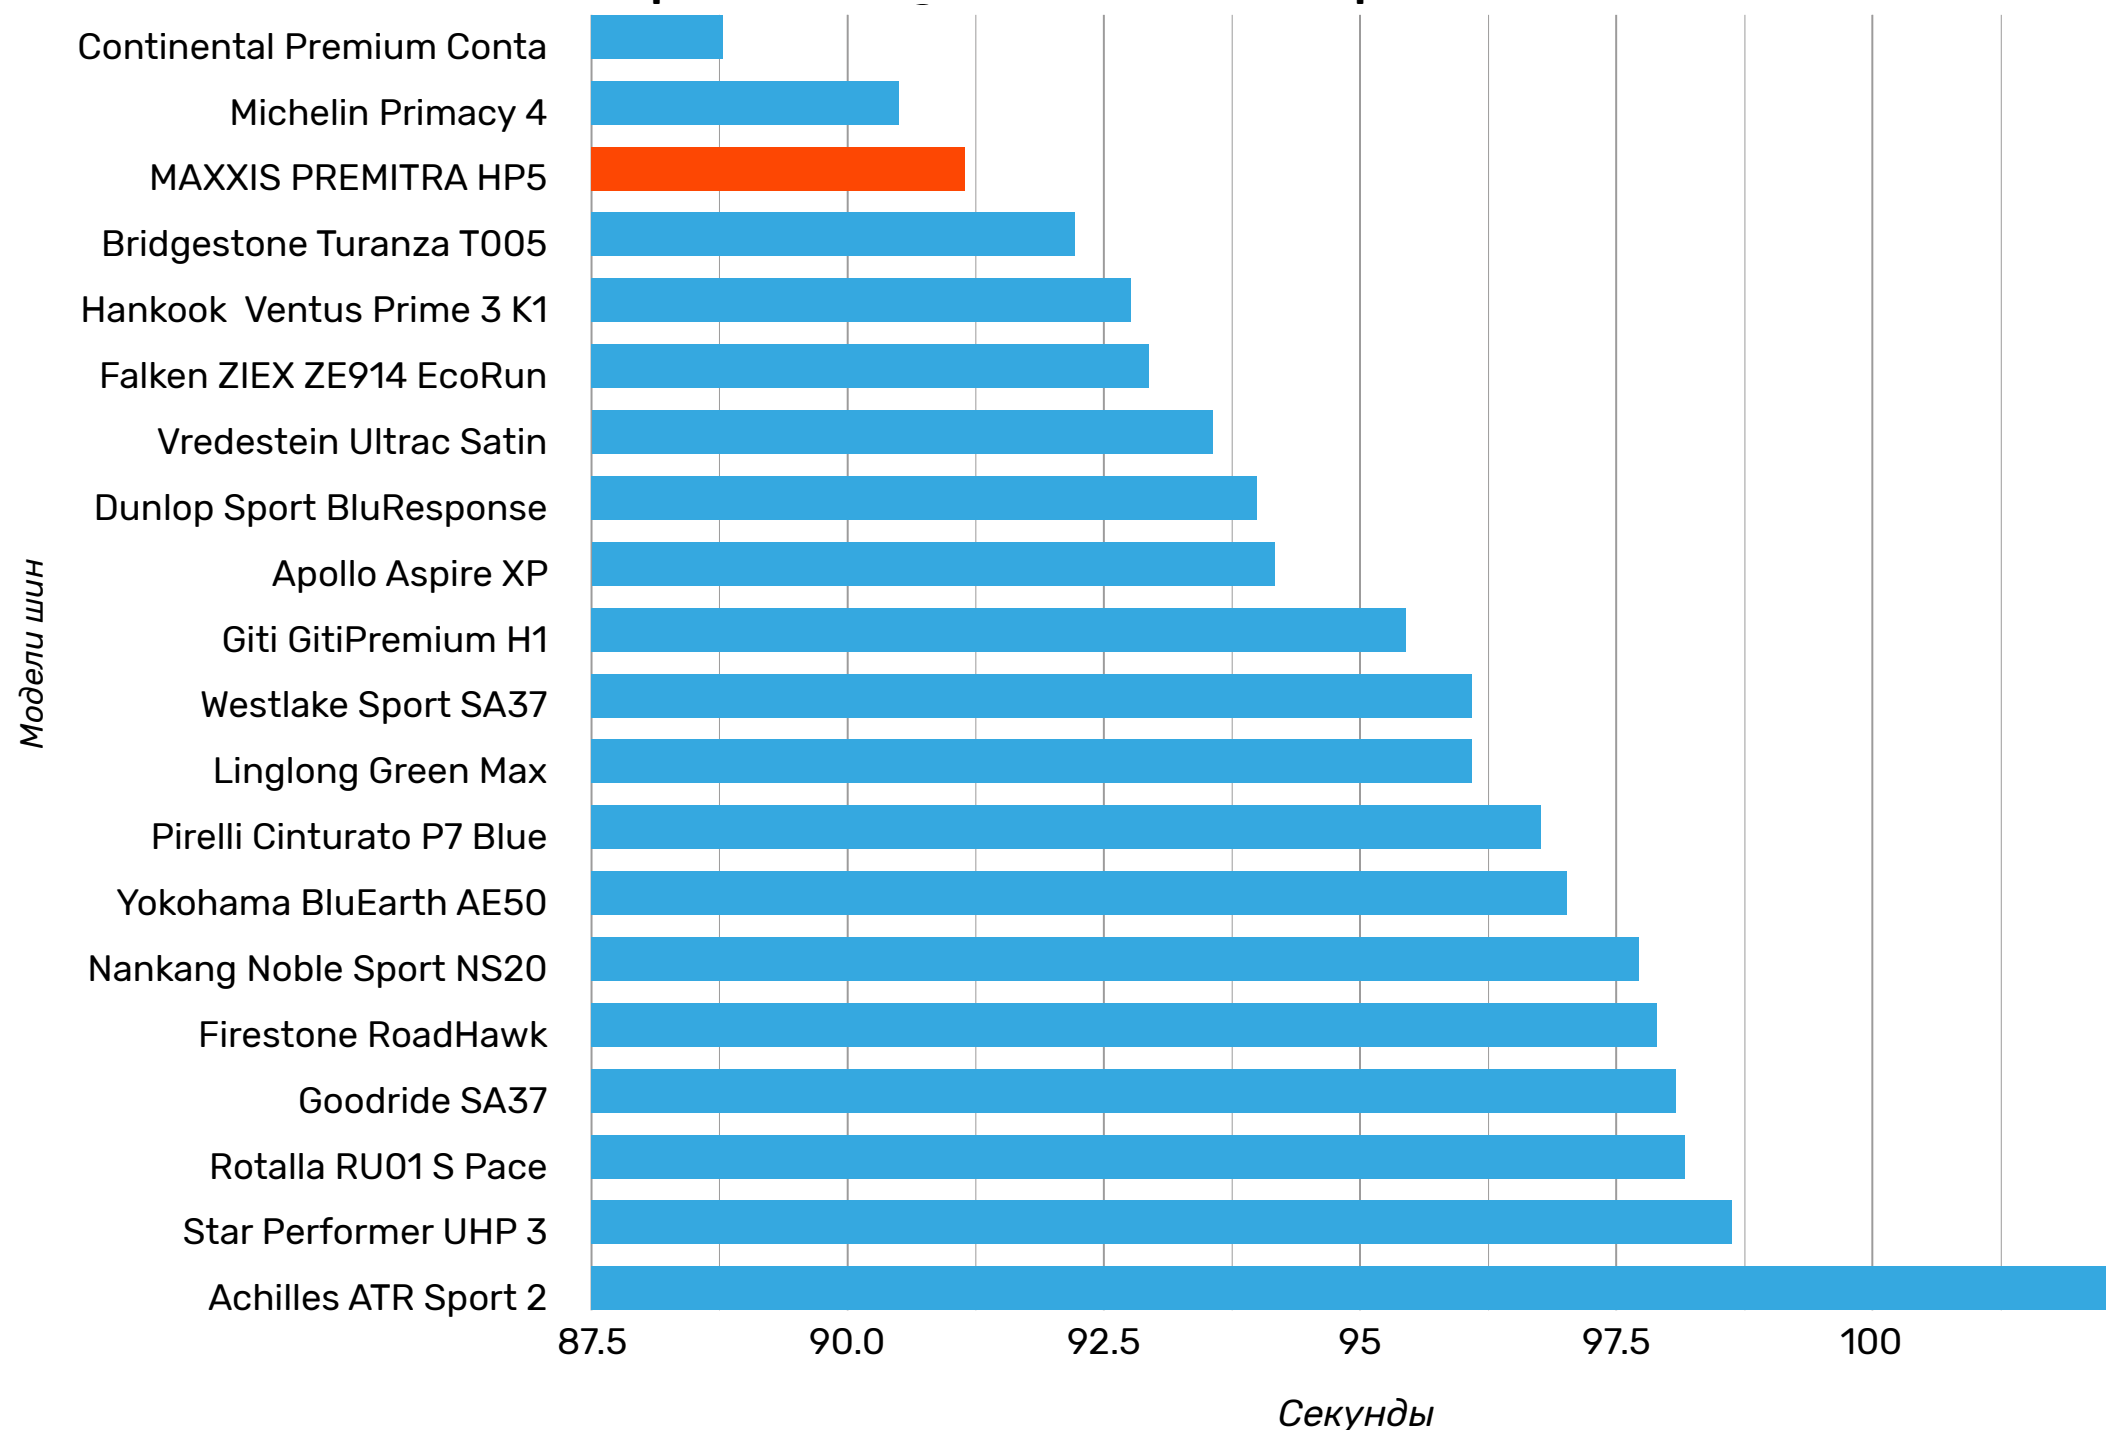

Тест летних шин от Auto Zeitung, 2020 - Эффективность на влажном асфальте

Протестировано 20 моделей шин

225/50 R17

Управляемость на влажном покрытии