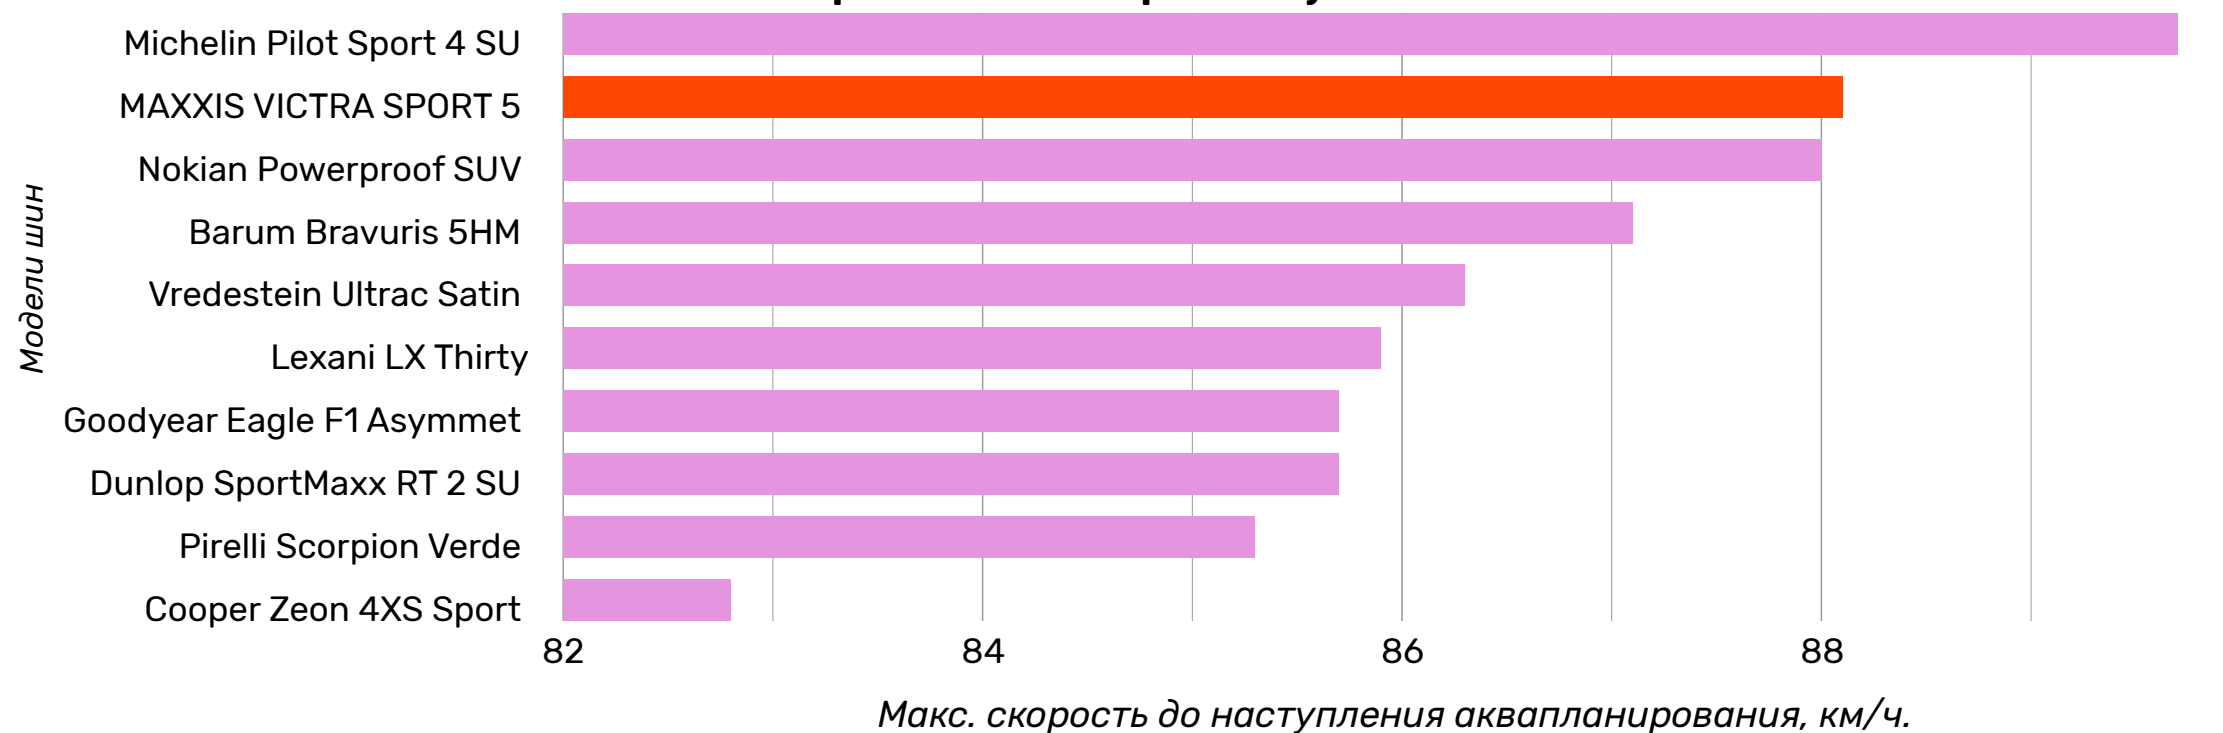

Тест летних шин для кроссоверов от Auto Bild, 2020

Протестировано 10 моделей шин

255/55 R18

Аквапланирование на прямом участке