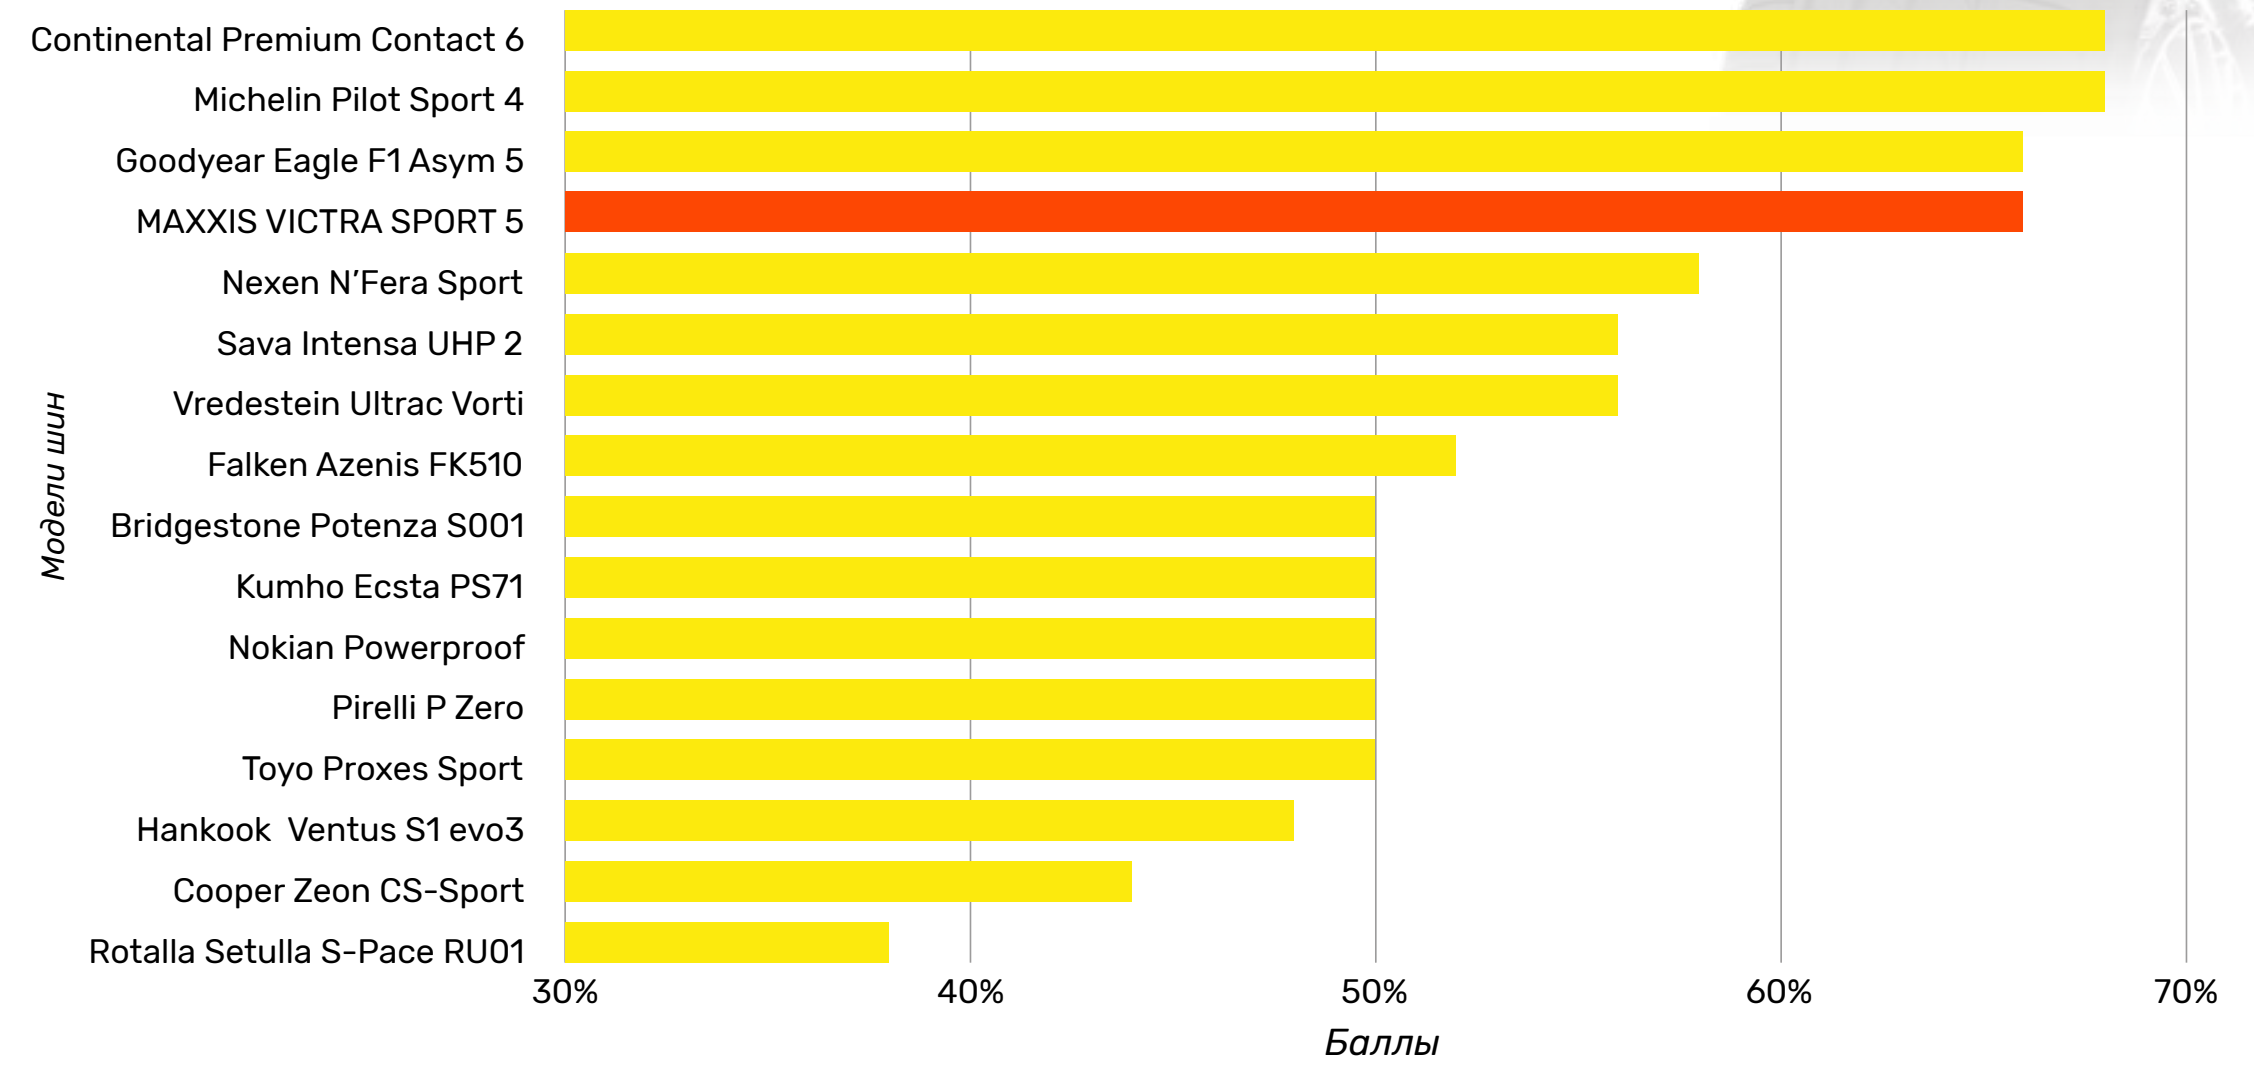

Общий результат по всем дисциплинам