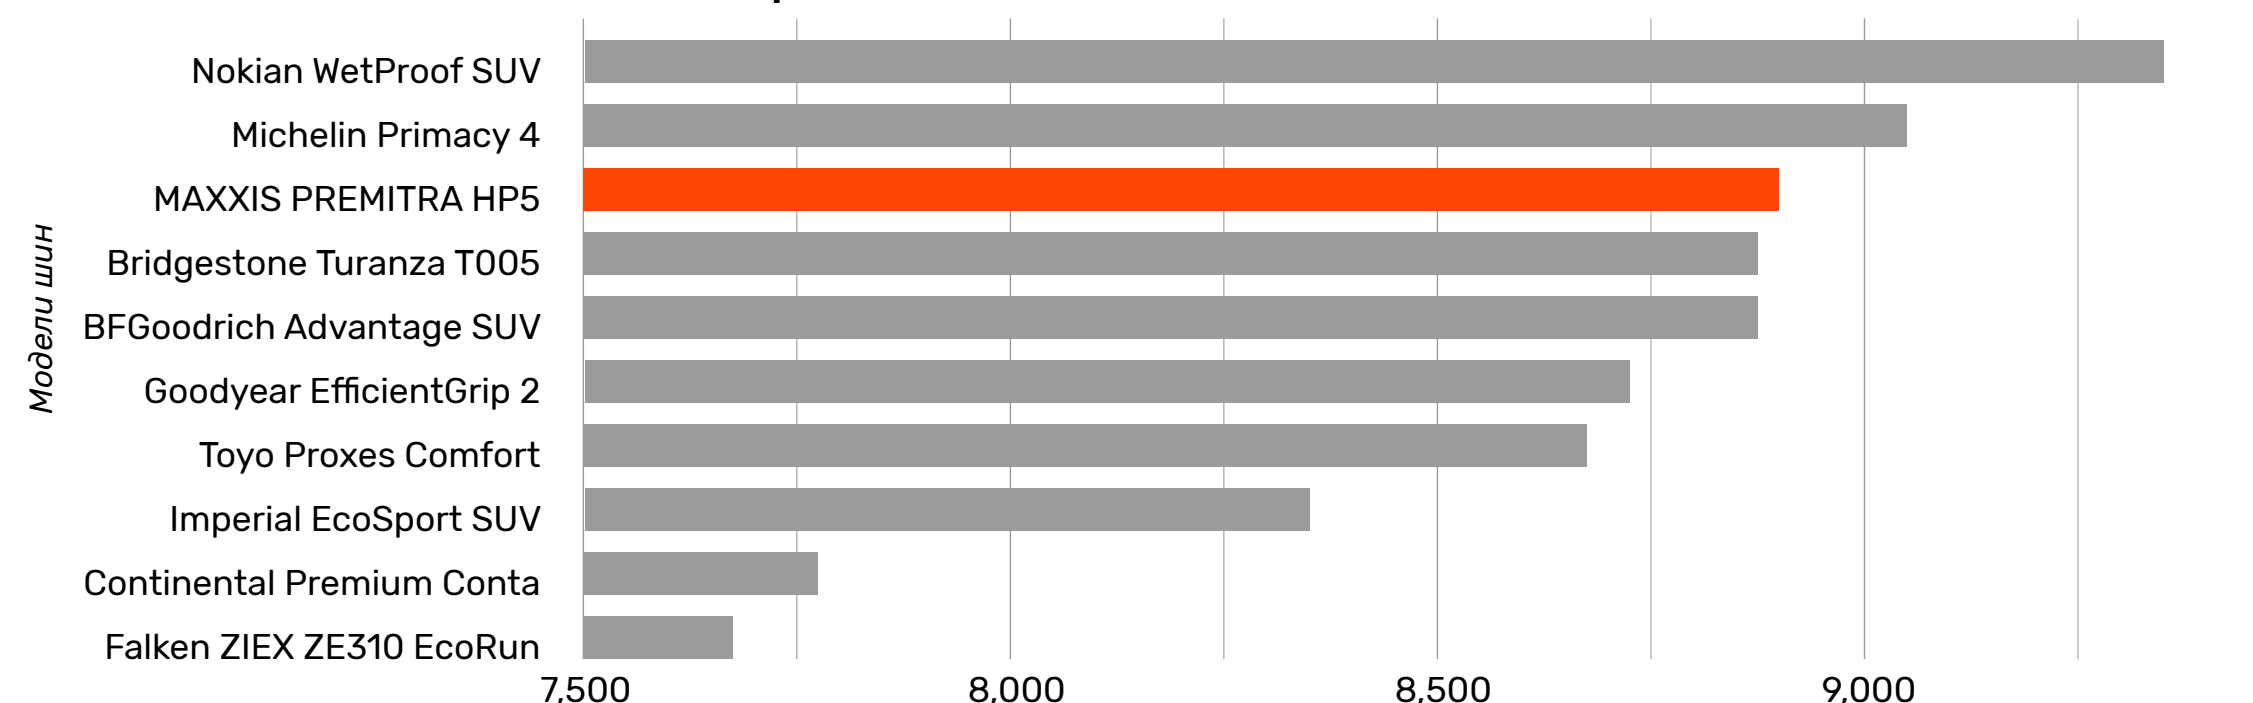

Аквапланирование на прямом участке

Макс. скорость до наступления аквапланирования, км/ч.

Тяга в грязи

Тяговое усилие в Ньютонах (N)

Тяга на гравии

Тяговое усилие в Ньютонах (N)

Maxxis Результаты шинных тестов