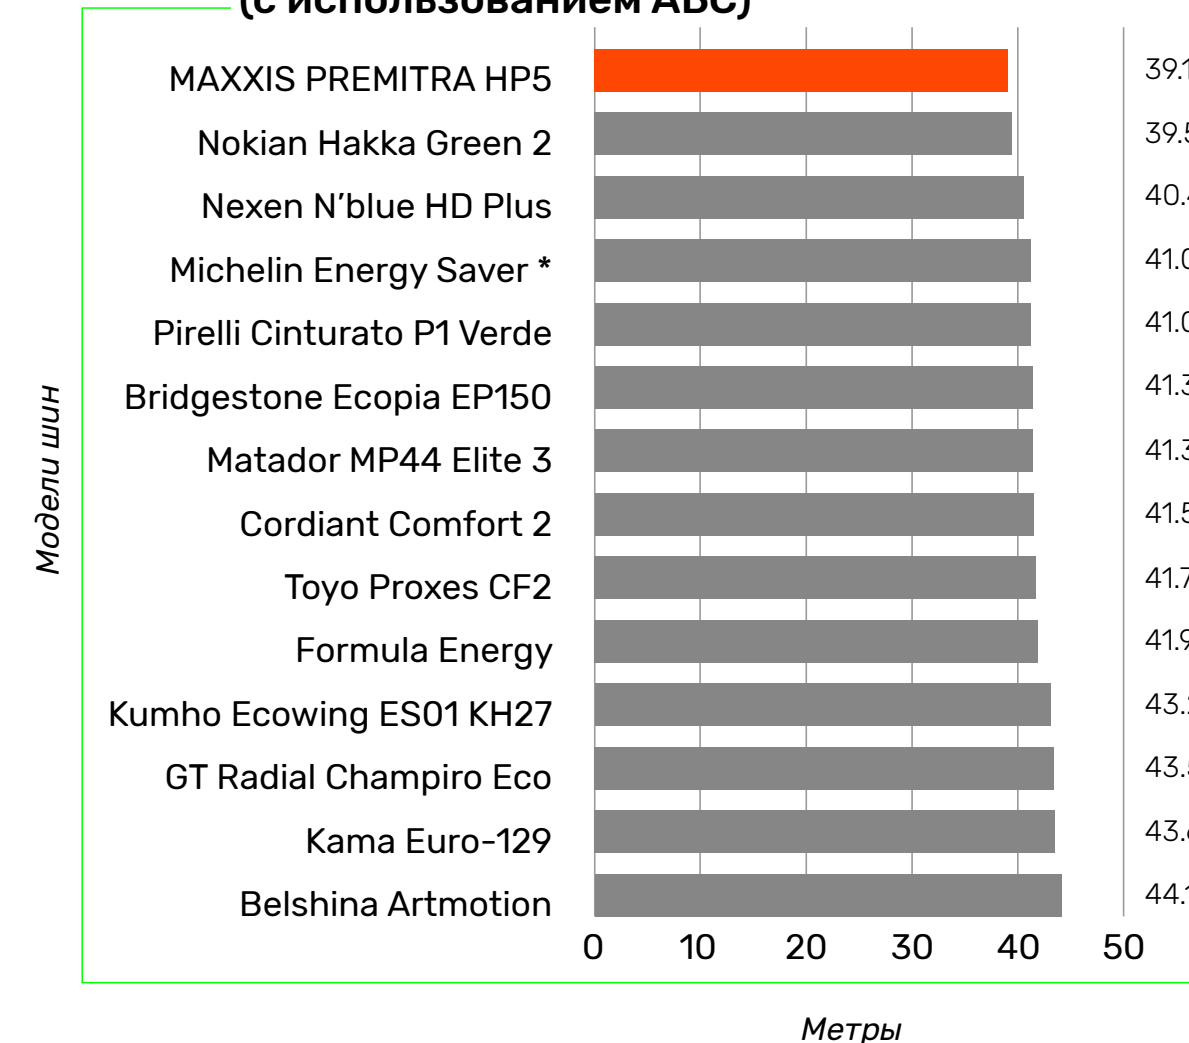

MAXXIS

РЕЗУЛЬТАТЫ ШИННЫХ ТЕСТОВ 

СОДЕРЖАНИЕ

PREMITRA 5

Maxxis Результаты шинных тестов

VANSMART ALL-SEASON

Maxxis Результаты шинных тестов

VICTRA SPORT 5

Maxxis Результаты шинных тестов

VANSMART MCV3+

Maxxis Результаты шинных тестов

ALL-SEASON AP3

Maxxis Результаты шинных тестов

PREMITRA HP5

Тест летних шин в среднем ценовом сегменте от Авторевю, 2018

Протестировано 14 моделей шин

195/65 R16

Тормозной путь на мокром асфальте со 100 км/ч.
(с использованием АБС)

Тормозной путь на сухом асфальте со 100 км/ч.
(с использованием АБС)

Подробный отчет с результатами тестов представлен по ссылке