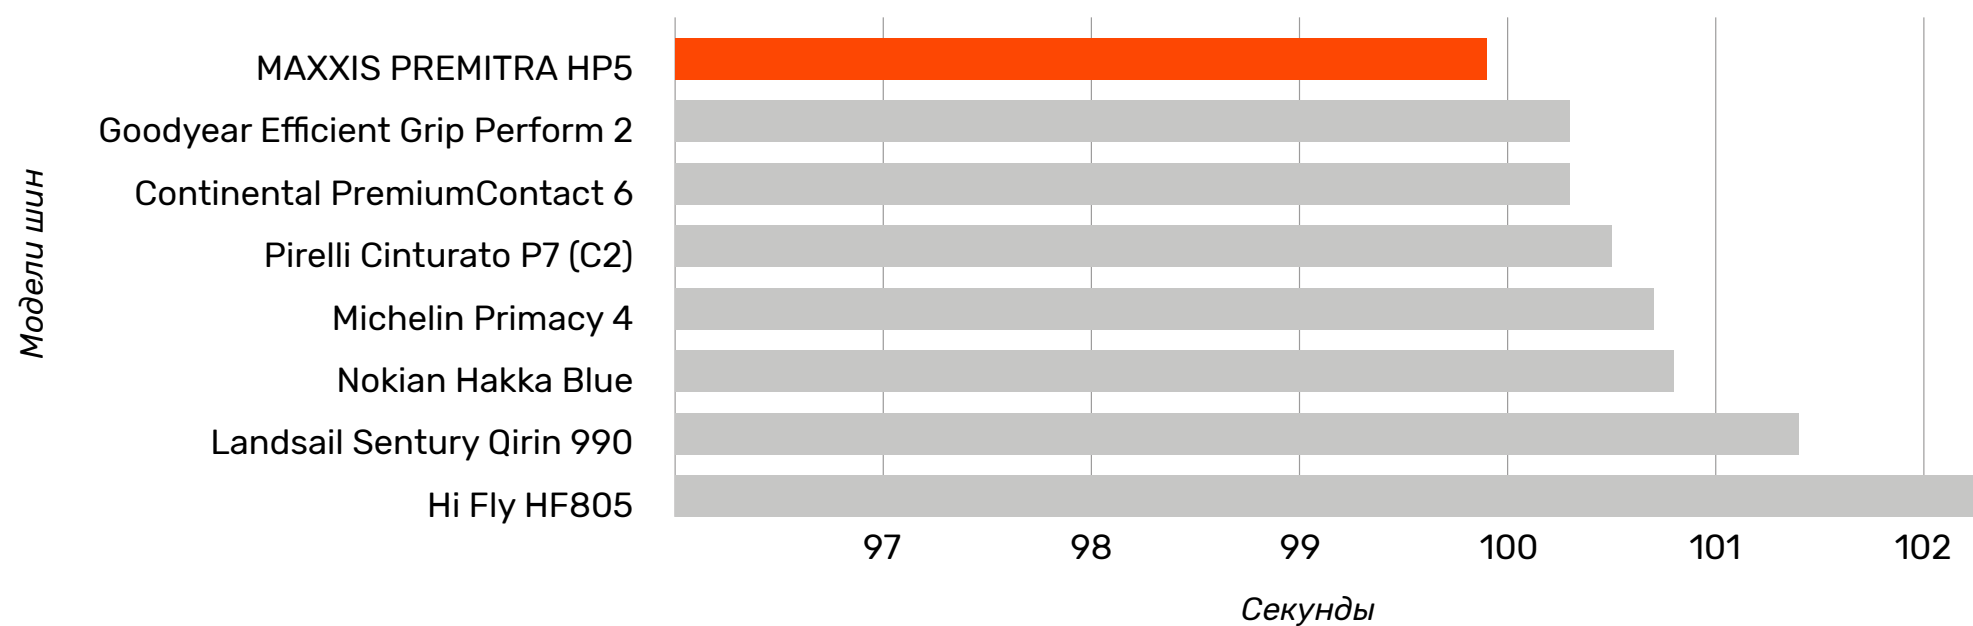

<https://autoreview.ru/articles/shiny/summer-tyres195-65r15>

Maxxis Результаты шинных тестов

www.maxxisrus.ru

PREMITRA HP5

Тест летних шин от Vi Bilägare, 2021
Протестировано 8 моделей шин
225/45 R17

Управляемость на сухом покрытии