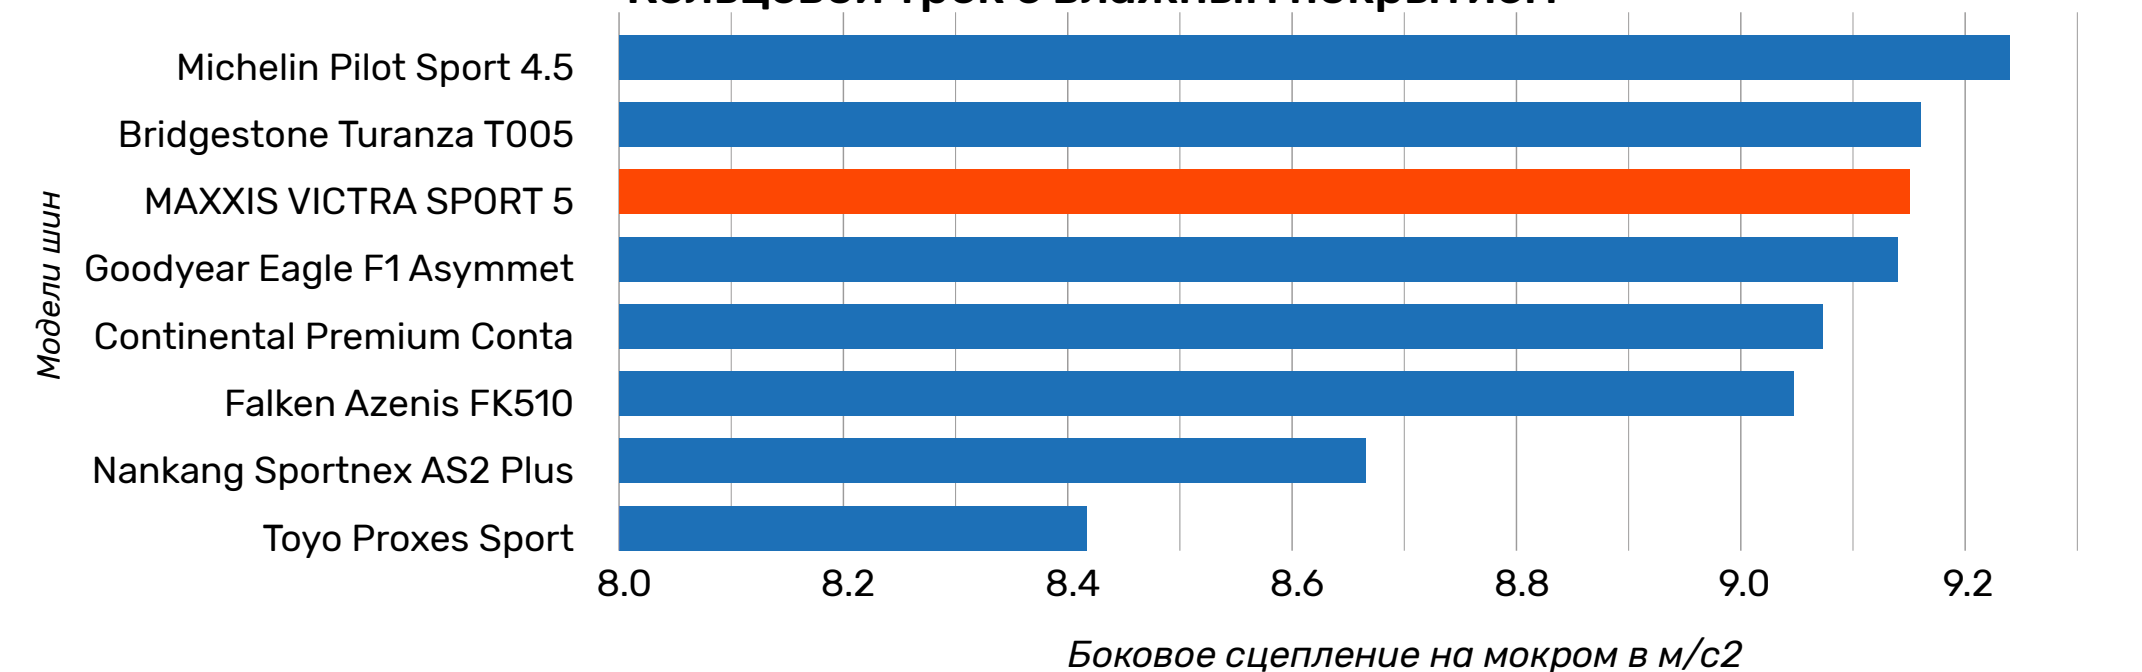

VICTRA SPORT 5

Тест шин класса UHP от Sport Auto, 2021

Протестировано 8 моделей шин

255/35 R19 спереди 275/35 R19 сзади

Toyota Supra и BMW Z4

Торможение на сухом асфальте

Кольцевой трек с влажным покрытием

Maxxis Результаты шинных тестов