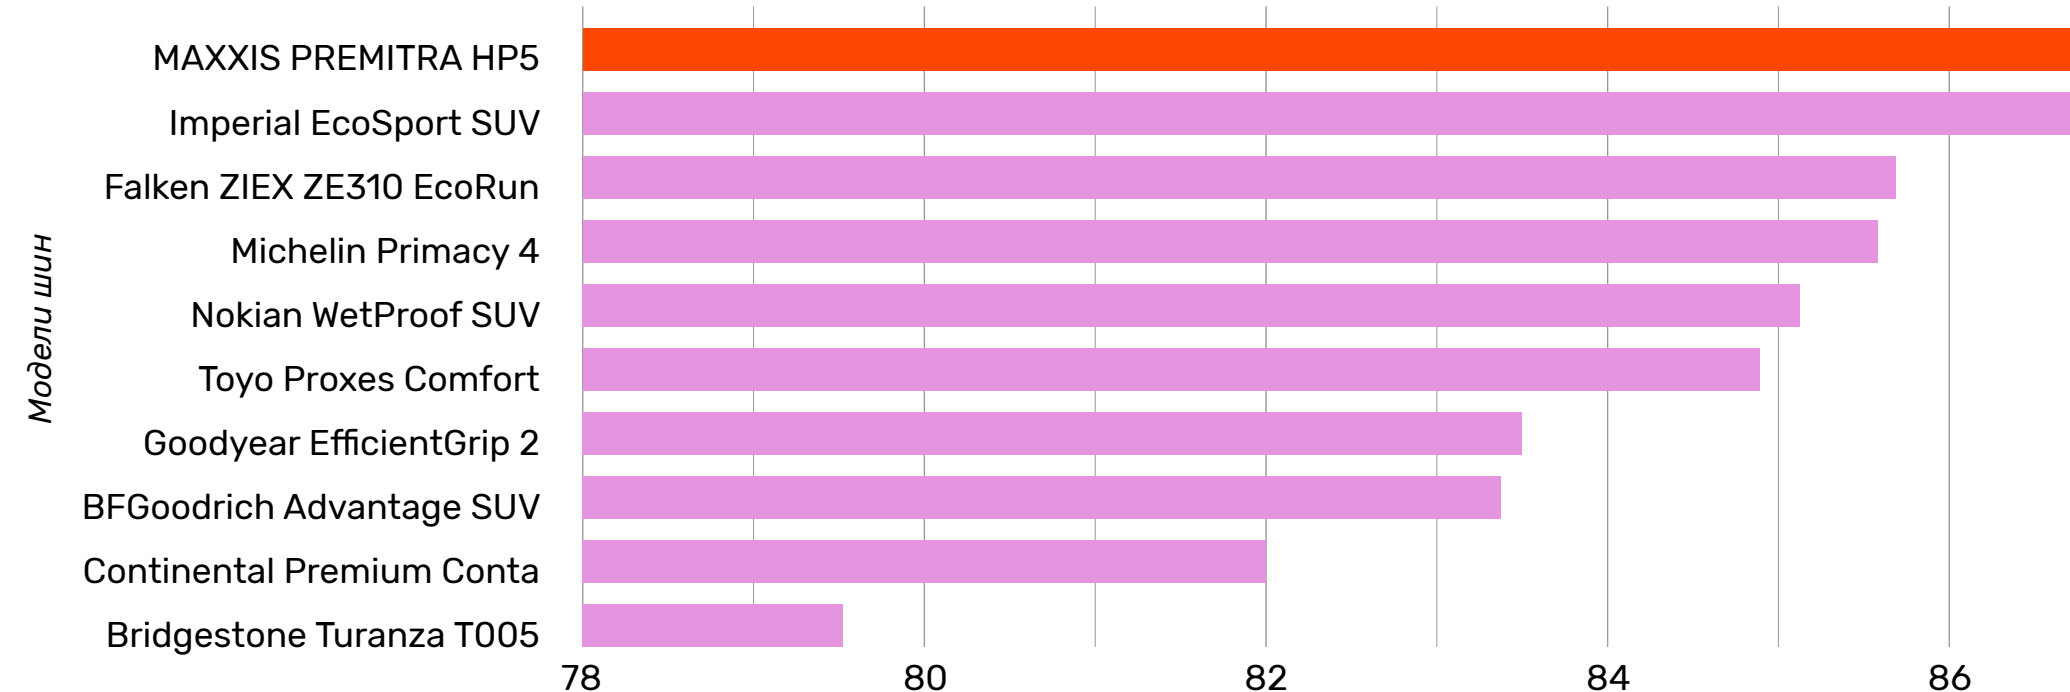

Аквапланирование на прямом участке

Макс. скорость до наступления аквапланирования, км/ч.