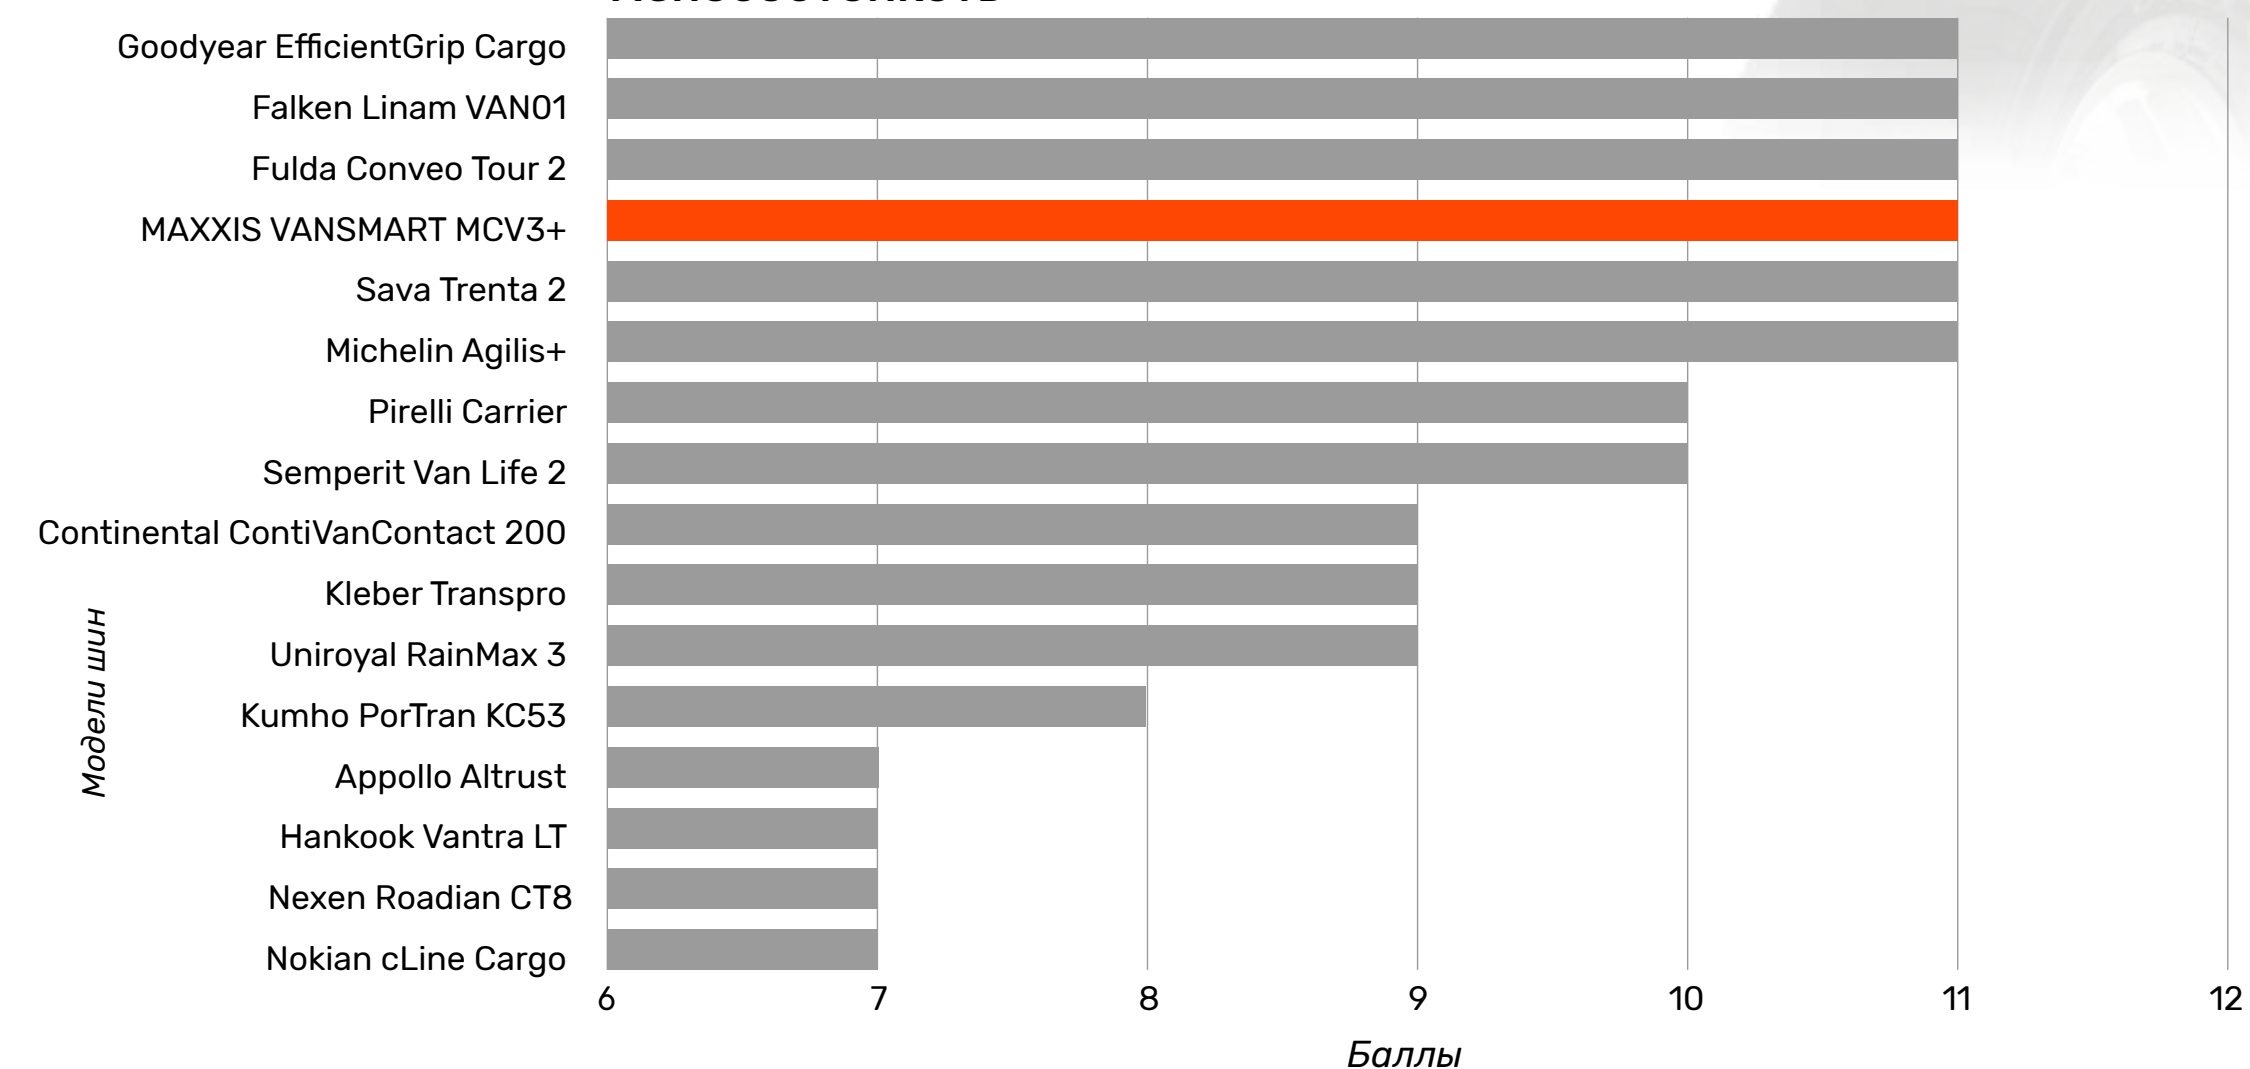

Износостойкость

Maxxis Результаты шинных тестов

MAXXIS

www.maxxisrus.ru