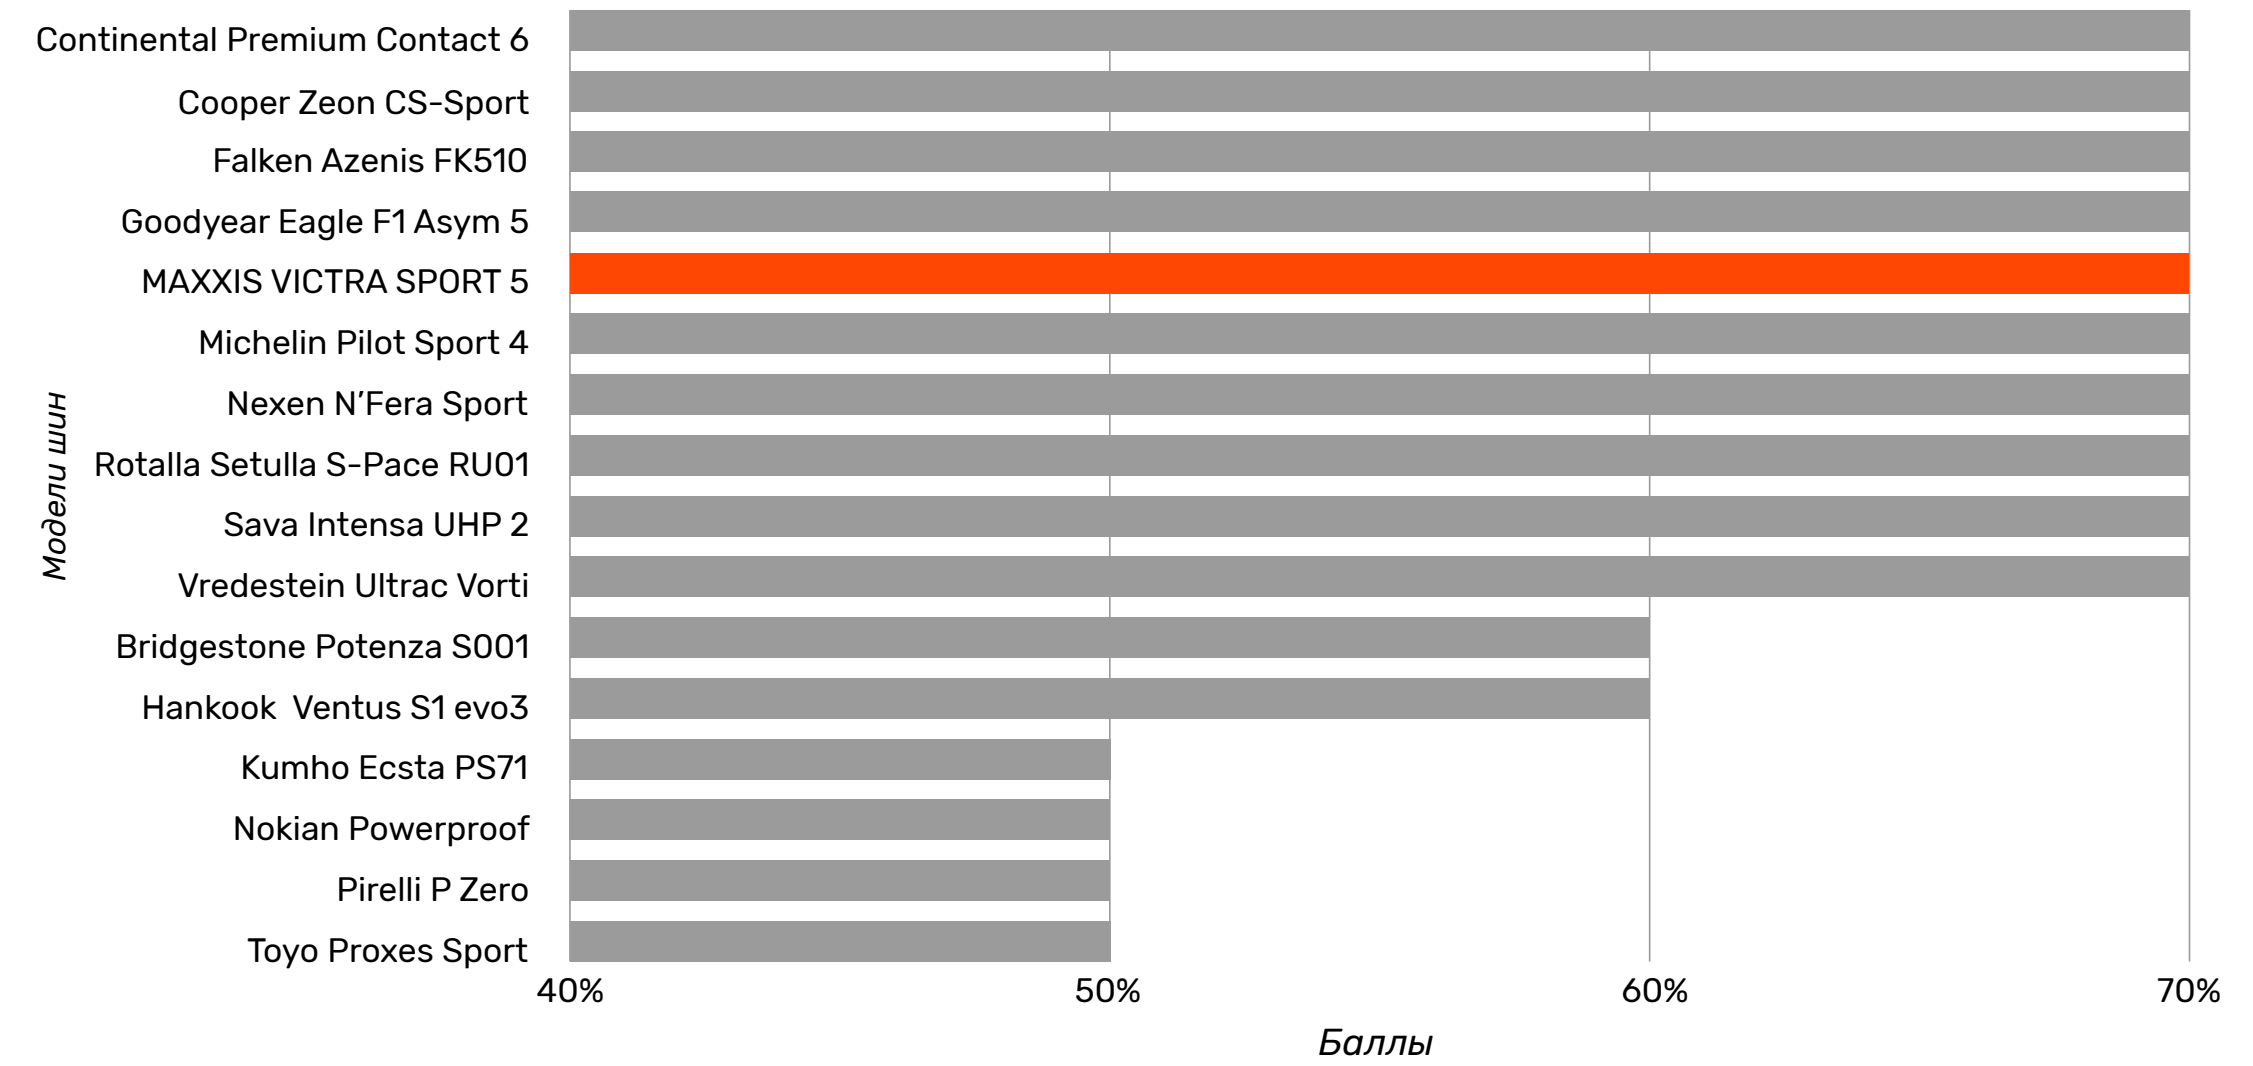

ADAC ADAC Online 02/2020
16 Sommerreifen im Test
MAXXIS
Victra Sport 5
Dimension 225/40 R 18 92 Y
Reifen-Label E/A/72

Test DE **gut (2,2)**

Тест 18-дюймовых летних шин от ADAC, 2020
Протестировано 16 моделей ши
225/40 R18

Износостойкость