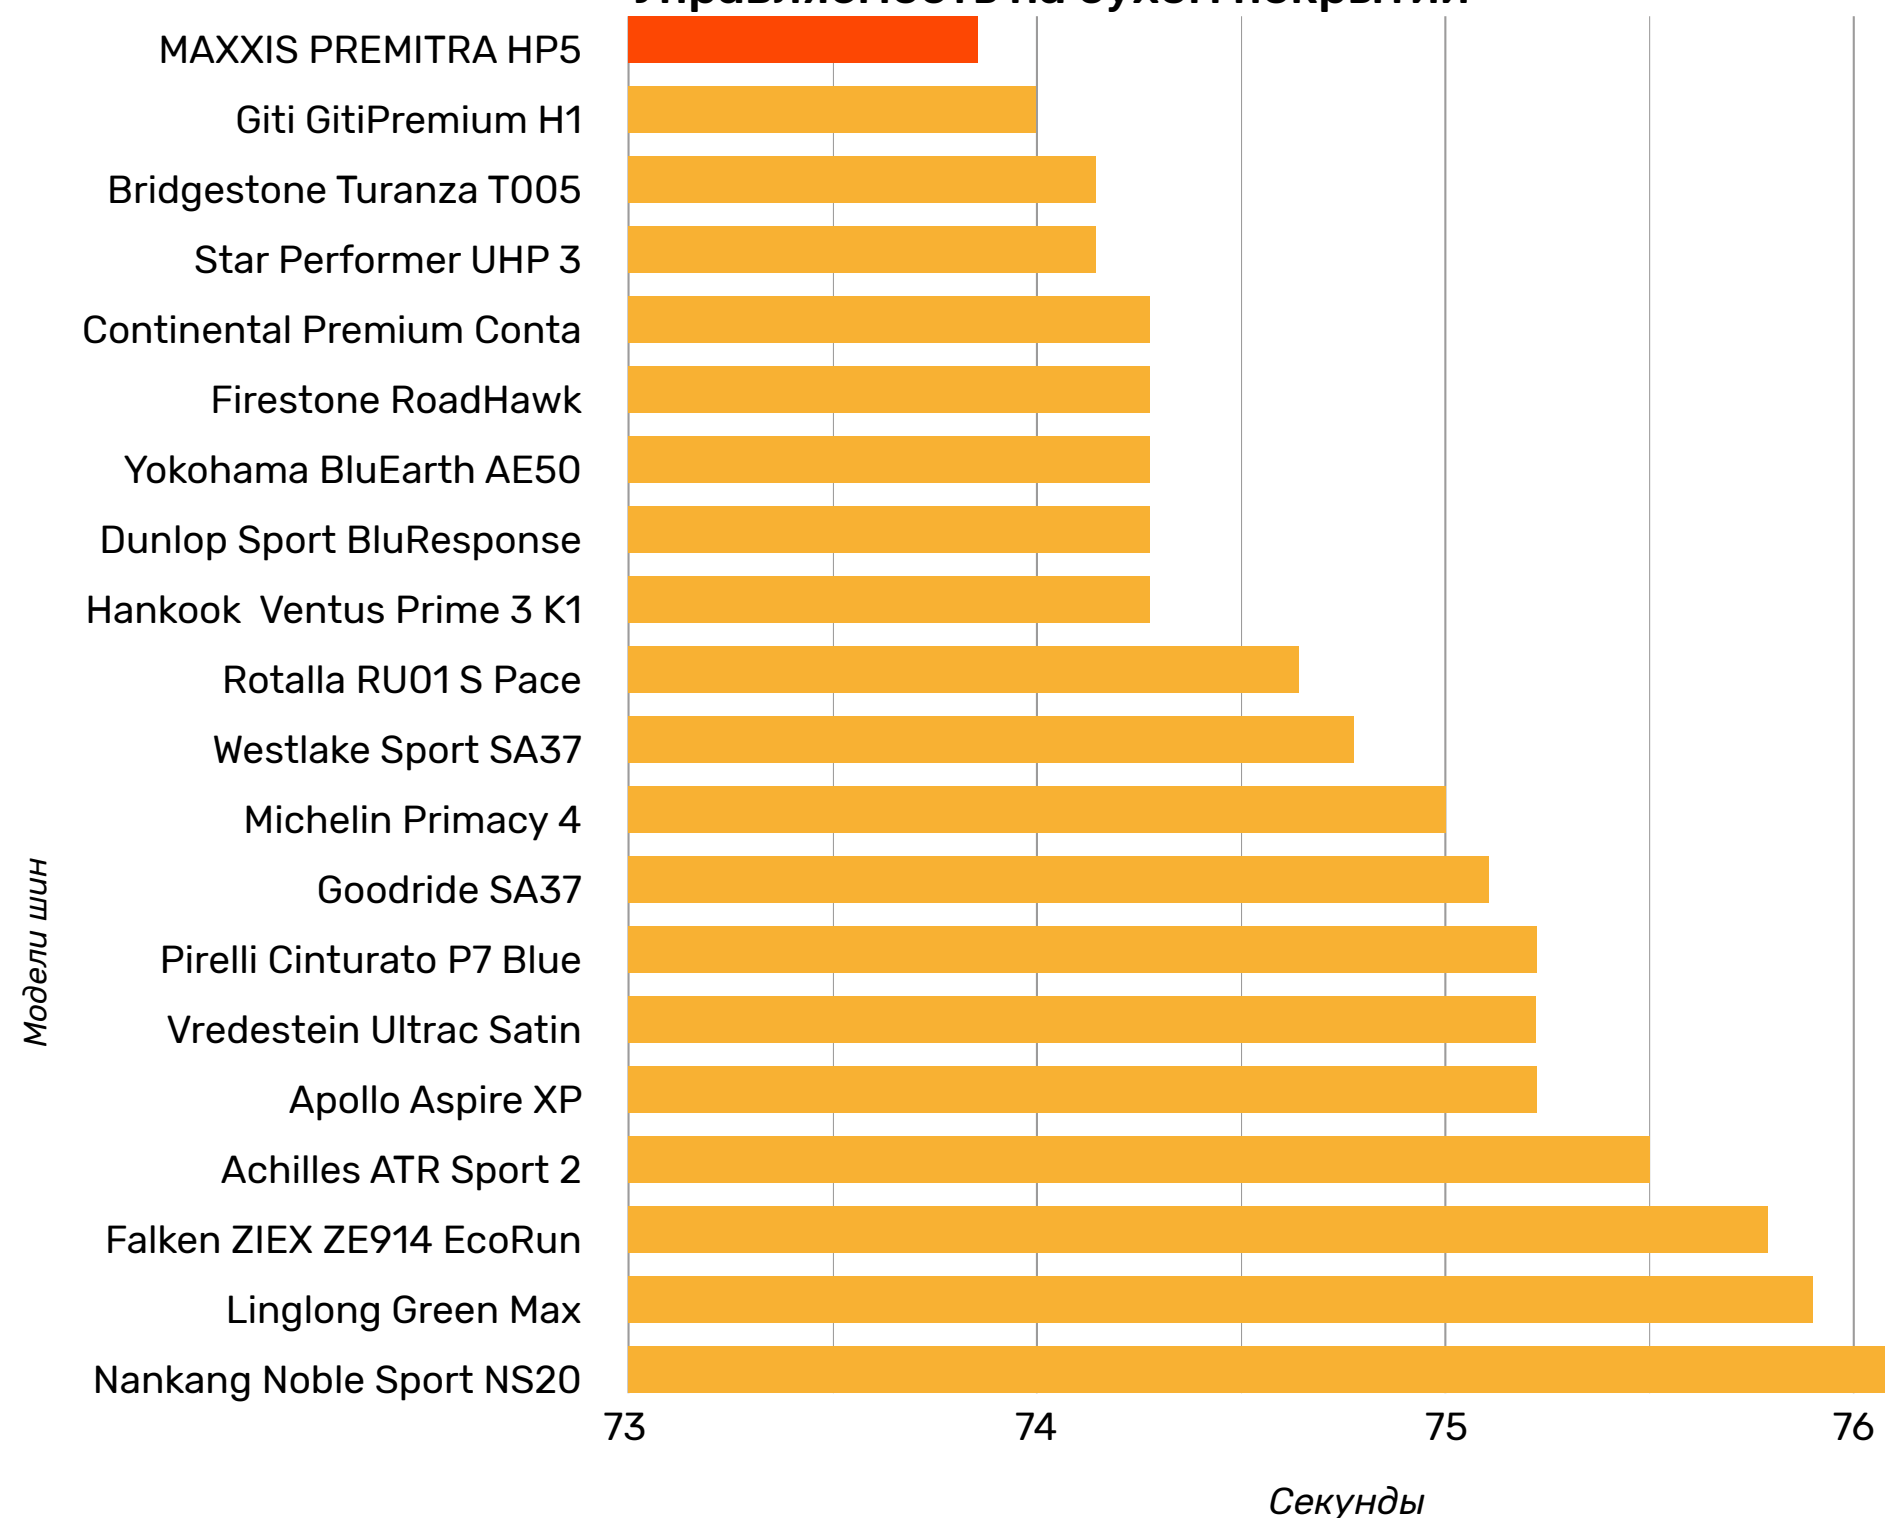

PREMITRA HP5

Итоговый обзор результатов тестов летних шин в 2020 г. -

Эффективность на мокром асфальте

Протестировано 12 моделей шин

205/55 R16

Аквапланирование на прямом участке

PREMITRA HP5

Тест летних шин от Auto Zeitung, 2020 - Эффективность на сухом асфальте

Протестировано 20 моделей шин

225/50 R17

Управляемость на сухом покрытии

Субъективное тестирование управляемости на сухом асфальте

PREMITRA HP5

Тест летних шин от Auto Zeitung, 2020 - Эффективность на влажном асфальте